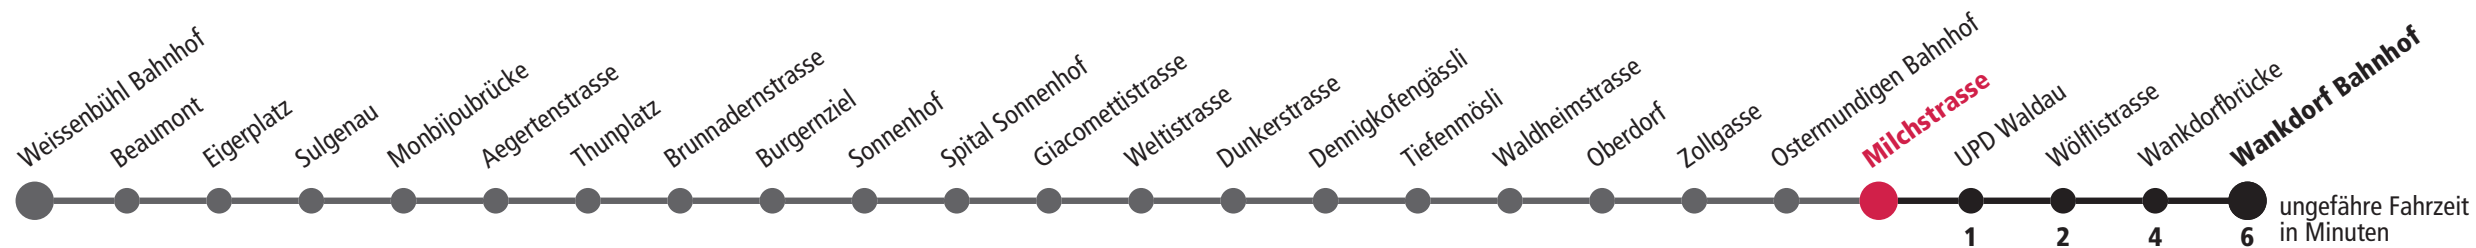

Milchstrasse ▶▶▶ Wankdorf Bahnhof

Gültig vom 12.12.2021 bis 10.12.2022

Feiertage: 1. und 2. Januar, Karfreitag, Ostermontag, Auffahrt, Pfingstmontag, 1. August, 25. und 26. Dezember.

	Montag–Freitag	Samstag	Sonn- und Feiertag	
5 _h	47			5 _h
6 _h	02 17 32 47	02 32		6 _h
7 _h	05 20 35 50	02 32		7 _h
8 _h	05 20 34 49	02 33	02 32	8 _h
9 _h	04 19 34 49	03 33	02 32	9 _h
10 _h	04 19 34 49	04 34	02 32	10 _h
11 _h	04 19 34 49	04 34	02 32	11 _h
12 _h	04 19 34 49	04 34	02 32	12 _h
13 _h	04 19 34 49	04 34	03 33	13 _h
14 _h	04 19 34 49	04 34	03 33	14 _h
15 _h	04 19 34 49	04 34	03 33	15 _h
16 _h	04 22 37 52	04 34	03 33	16 _h
17 _h	07 22 37 52	04 34	03 33	17 _h
18 _h	07 22 34 49	03 33	03 32	18 _h
19 _h	04 19 32 47	03 32	02 32	19 _h
20 _h	02 17 32 46	02 32	02 32	20 _h
21 _h	02 32	02 32	02 32	21 _h
22 _h	02 31	02 31	02 31	22 _h
23 _h				23 _h
0 _h				0 _h

Für Anschlüsse und Einhaltung der Abfahrtszeiten besteht keine Gewähr.

Infos zur Mobilität in der Stadt und Region Bern

Kundendienst-Hotline: 031 321 88 44
Webseite: bernmobil.ch

Persönliche Beratung und Verkauf:
BERNMOBIL Info & Tickets, Bubenbergrplatz 5, Bern

Aktuelle Infos zur Haltestelle und Verkehrsmeldungen

QR-Code scannen und Ihre nächsten Abfahrten in Echtzeit sehen

 ÖV Plus-App: Fahrplan und Tickets schweizweit
 twitter.com/bernmobil