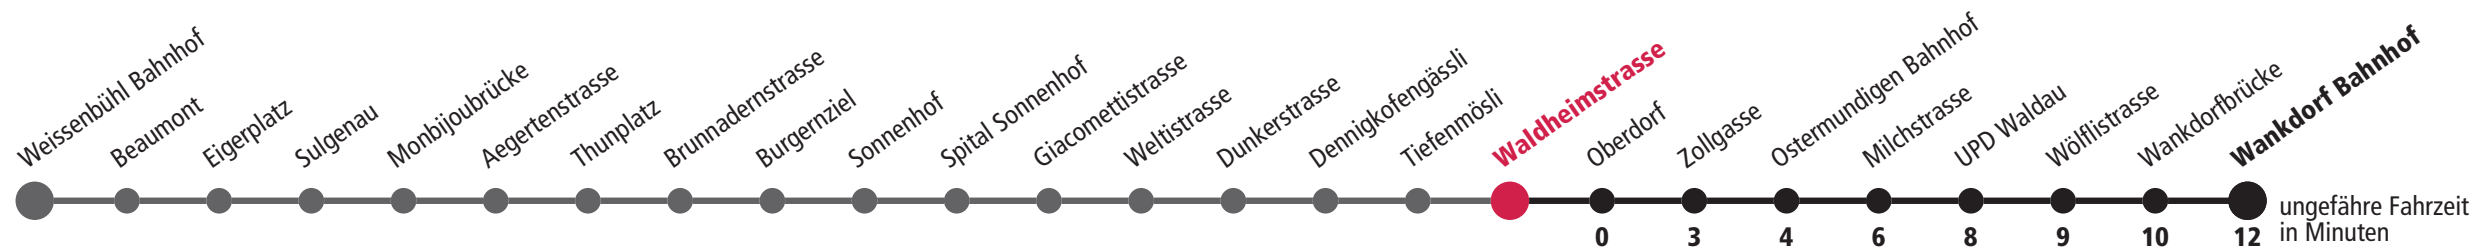

## Waldheimstrasse ▶▶▶ Wankdorf Bahnhof

Gültig vom 12.12.2021 bis 10.12.2022

Feiertage: 1. und 2. Januar, Karfreitag, Ostermontag, Auffahrt, Pfingstmontag, 1. August, 25. und 26. Dezember.

	Montag–Freitag	Samstag	Sonn- und Feiertag	
5 <sub>h</sub>	40 55	56		5 <sub>h</sub>
6 <sub>h</sub>	10 25 40 58	26 56		6 <sub>h</sub>
7 <sub>h</sub>	13 28 43 58	26 56	56	7 <sub>h</sub>
8 <sub>h</sub>	13 27 42 57	27 57	26 56	8 <sub>h</sub>
9 <sub>h</sub>	12 27 42 57	27 57	26 56	9 <sub>h</sub>
10 <sub>h</sub>	12 27 42 57	27 57	26 56	10 <sub>h</sub>
11 <sub>h</sub>	12 27 42 57	27 57	26 56	11 <sub>h</sub>
12 <sub>h</sub>	12 27 42 57	27 58	26 57	12 <sub>h</sub>
13 <sub>h</sub>	12 27 42 57	28 58	27 57	13 <sub>h</sub>
14 <sub>h</sub>	12 27 42 57	28 58	27 57	14 <sub>h</sub>
15 <sub>h</sub>	12 27 42 57	28 58	27 57	15 <sub>h</sub>
16 <sub>h</sub>	14 29 44 59	27 57	27 57	16 <sub>h</sub>
17 <sub>h</sub>	14 29 44 59	27 57	27 57	17 <sub>h</sub>
18 <sub>h</sub>	14 27 42 57	27 57	26 56	18 <sub>h</sub>
19 <sub>h</sub>	12 26 41 56	26 56	26 56	19 <sub>h</sub>
20 <sub>h</sub>	11 26 40 56	26 56	26 56	20 <sub>h</sub>
21 <sub>h</sub>	26 56	26 56	26 56	21 <sub>h</sub>
22 <sub>h</sub>				22 <sub>h</sub>
23 <sub>h</sub>				23 <sub>h</sub>
0 <sub>h</sub>				0 <sub>h</sub>

**Aktuelle Infos zur Haltestelle und Verkehrsmeldungen**  
 QR-Code scannen und Ihre nächsten Abfahrten in Echtzeit sehen  
 ➔ ÖV Plus-App: Fahrplan und Tickets schweizweit  
 ➔ [twitter.com/bernmobil](https://twitter.com/bernmobil)