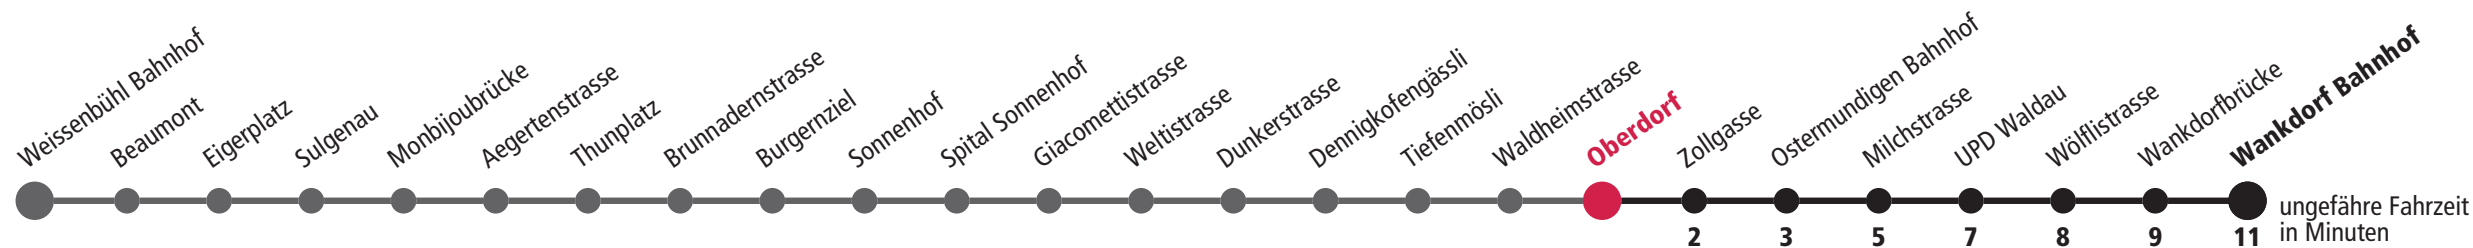

Oberdorf ▶▶ Wankdorf Bahnhof

Gültig vom 12.12.2021 bis 10.12.2022

Feiertage: 1. und 2. Januar, Karfreitag, Ostermontag, Auffahrt, Pfingstmontag, 1. August, 25. und 26. Dezember.

	Montag–Freitag	Samstag	Sonn- und Feiertag	
5 _h	41 56	57		5 _h
6 _h	11 26 41 59	27 57		6 _h
7 _h	14 29 44 59	27 57	57	7 _h
8 _h	14 28 43 58	28 58	27 57	8 _h
9 _h	13 28 43 58	28 58	27 57	9 _h
10 _h	13 28 43 58	28 58	27 57	10 _h
11 _h	13 28 43 58	28 58	27 57	11 _h
12 _h	13 28 43 58	28 59	27 58	12 _h
13 _h	13 28 43 58	29 59	28 58	13 _h
14 _h	13 28 43 58	29 59	28 58	14 _h
15 _h	13 28 43 58	29 59	28 58	15 _h
16 _h	15 30 45	28 58	28 58	16 _h
17 _h	00 15 30 45	28 58	28 58	17 _h
18 _h	00 15 28 43 58	28 58	27 57	18 _h
19 _h	13 27 42 57	27 57	27 57	19 _h
20 _h	12 27 40 57	27 57	27 57	20 _h
21 _h	27 57	27 57	27 57	21 _h
22 _h				22 _h
23 _h				23 _h
0 _h				0 _h

Für Anschlüsse und Einhaltung der Abfahrtszeiten besteht keine Gewähr.

Infos zur Mobilität in der Stadt und Region Bern

Kundendienst-Hotline: 031 321 88 44
Webseite: bernmobil.ch

Persönliche Beratung und Verkauf:
BERNMOBIL Info & Tickets, Bubenbergplatz 5, Bern

Aktuelle Infos zur Haltestelle und Verkehrsmeldungen

QR-Code scannen und Ihre nächsten Abfahrten in Echtzeit sehen
 ÖV Plus-App: Fahrplan und Tickets schweizweit
 twitter.com/bernmobil