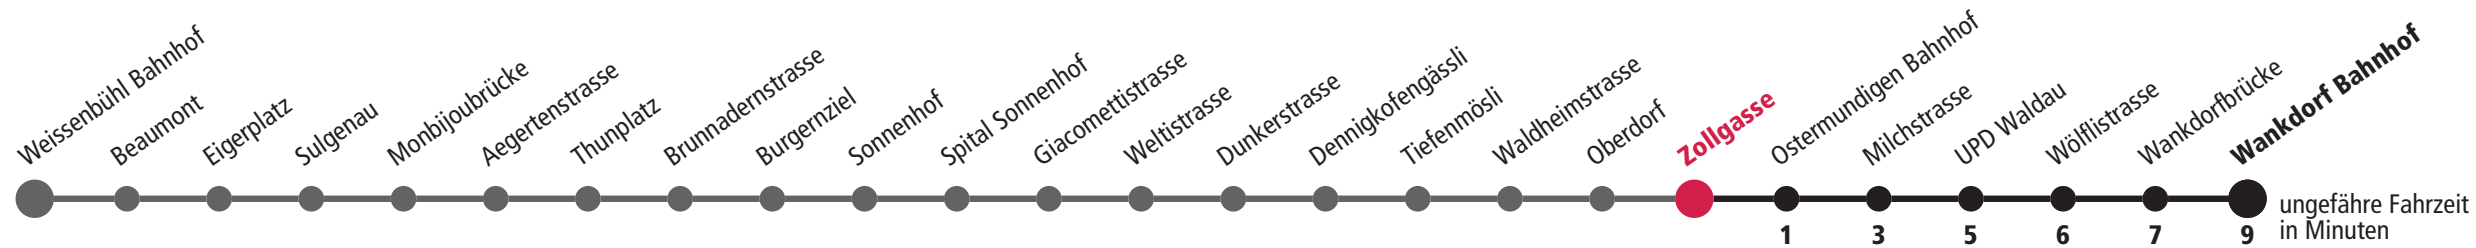

Zollgasse ▶▶▶ Wankdorf Bahnhof

Gültig vom 12.12.2021 bis 10.12.2022

Feiertage: 1. und 2. Januar, Karfreitag, Ostermontag, Auffahrt, Pfingstmontag, 1. August, 25. und 26. Dezember.

	Montag–Freitag	Samstag	Sonn- und Feiertag	
5 _h	44 59	59		5 _h
6 _h	14 29 44	29 59		6 _h
7 _h	01 16 31 46	29 59	59	7 _h
8 _h	01 16 30 45	30	29 59	8 _h
9 _h	00 15 30 45	00 30	29 59	9 _h
10 _h	00 15 30 45	01 31	29 59	10 _h
11 _h	00 15 30 45	01 31	29 59	11 _h
12 _h	00 15 30 45	01 31	29	12 _h
13 _h	00 15 30 45	01 31	00 30	13 _h
14 _h	01 16 31 46	01 31	00 30	14 _h
15 _h	01 16 31 46	01 31	00 30	15 _h
16 _h	01 18 33 48	01 31	00 30	16 _h
17 _h	03 18 33 48	01 31	00 30	17 _h
18 _h	03 18 30 45	00 30	00 29 59	18 _h
19 _h	00 15 29 44 59	00 29 59	29 59	19 _h
20 _h	14 29 43 59	29 59	29 59	20 _h
21 _h	29 59	29 59	29 59	21 _h
22 _h	28	28	28	22 _h
23 _h				23 _h
0 _h				0 _h

Aktuelle Infos zur Haltestelle und Verkehrsmeldungen

QR-Code scannen und Ihre nächsten Abfahrten in Echtzeit sehen
[ÖV Plus-App: Fahrplan und Tickets schweizweit](#)
twitter.com/bernmobil