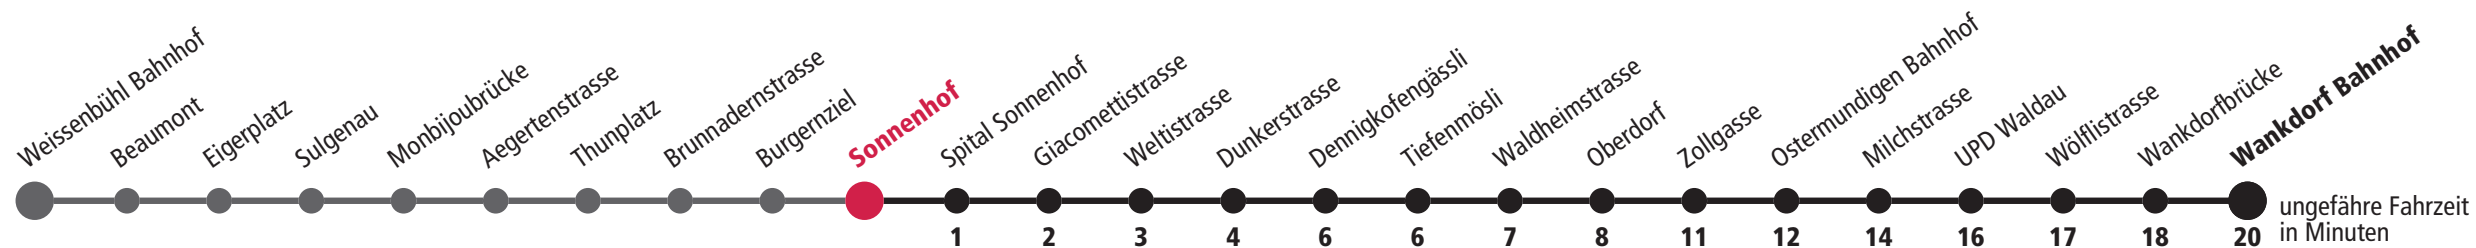

Sonnenhof ▶▶▶ Wankdorf Bahnhof

Gültig vom 12.12.2021 bis 10.12.2022

Feiertage: 1. und 2. Januar, Karfreitag, Ostermontag, Auffahrt, Pfingstmontag, 1. August, 25. und 26. Dezember.

	Montag–Freitag	Samstag	Sonn- und Feiertag	
5 _h	33 48	49		5 _h
6 _h	03 18 33 50	19 49		6 _h
7 _h	05 20 35 50	19 49	49	7 _h
8 _h	05 19 34 49	19 49	19 49	8 _h
9 _h	04 19 34 49	19 49	19 49	9 _h
10 _h	04 19 34 49	19 49	19 49	10 _h
11 _h	04 19 34 49	19 49	19 49	11 _h
12 _h	04 19 34 49	19 50	19 49	12 _h
13 _h	04 19 34 49	20 50	19 49	13 _h
14 _h	04 19 34 49	20 50	19 49	14 _h
15 _h	04 19 34 49	20 50	19 49	15 _h
16 _h	06 21 36 51	19 49	19 49	16 _h
17 _h	06 21 36 51	19 49	19 49	17 _h
18 _h	06 19 34 49	19 49	19 49	18 _h
19 _h	04 18 33 48	19 49	19 49	19 _h
20 _h	03 18 32 49	19 49	19 49	20 _h
21 _h	19 49	19 49	19 49	21 _h
22 _h				22 _h
23 _h				23 _h
0 _h				0 _h

Aktuelle Infos zur Haltestelle und Verkehrsmeldungen

QR-Code scannen und Ihre nächsten Abfahrten in Echtzeit sehen
[ÖV Plus-App: Fahrplan und Tickets schweizweit](#)
twitter.com/bernmobil