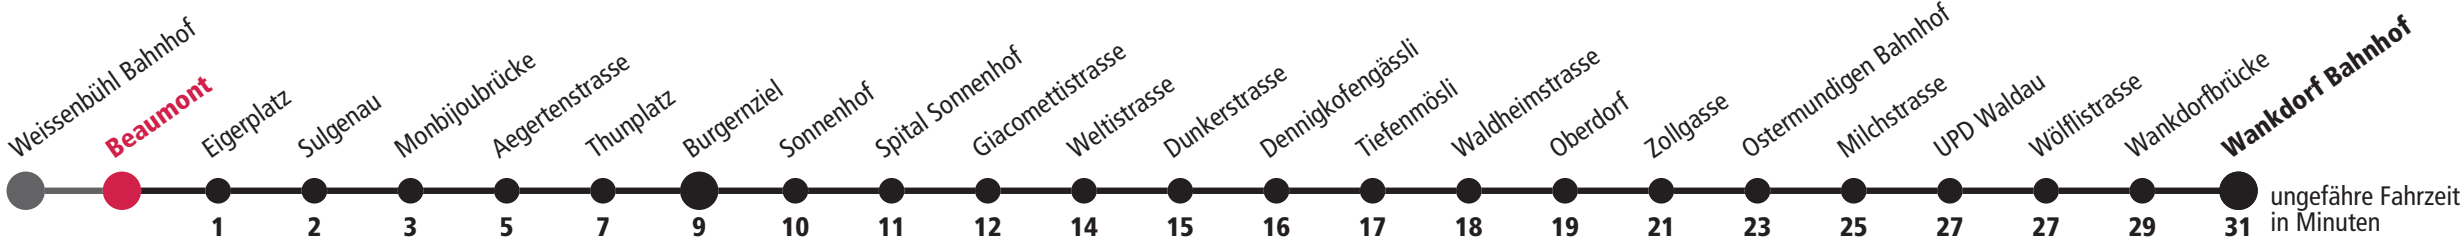

## Beaumont ▶▶▶ Burgernziel ▶▶▶ Wankdorf Bahnhof

Gültig vom 12.12.2021 bis 10.12.2022

Feiertage: 1. und 2. Januar, Karfreitag, Ostermontag, Auffahrt, Pfingstmontag, 1. August, 25. und 26. Dezember.

	Montag–Freitag	Samstag	Sonn- und Feiertag	
5 <sub>h</sub>				5 <sub>h</sub>
6 <sub>h</sub>	09 24 39 54			6 <sub>h</sub>
7 <sub>h</sub>	09 24 39 54			7 <sub>h</sub>
8 <sub>h</sub>	09 24 39 54			8 <sub>h</sub>
9 <sub>h</sub>	09 24 39 54			9 <sub>h</sub>
10 <sub>h</sub>	09 24 39 54			10 <sub>h</sub>
11 <sub>h</sub>	09 24 39 54			11 <sub>h</sub>
12 <sub>h</sub>	09 24 39 54			12 <sub>h</sub>
13 <sub>h</sub>	09 24 39 54			13 <sub>h</sub>
14 <sub>h</sub>	09 24 39 54			14 <sub>h</sub>
15 <sub>h</sub>	09 24 39 54			15 <sub>h</sub>
16 <sub>h</sub>	09 24 39 54			16 <sub>h</sub>
17 <sub>h</sub>	09 24 39 54			17 <sub>h</sub>
18 <sub>h</sub>	09 24 39 54			18 <sub>h</sub>
19 <sub>h</sub>	09 24 39 54			19 <sub>h</sub>
20 <sub>h</sub>	09 24			20 <sub>h</sub>
21 <sub>h</sub>				21 <sub>h</sub>
22 <sub>h</sub>				22 <sub>h</sub>
23 <sub>h</sub>				23 <sub>h</sub>
0 <sub>h</sub>				0 <sub>h</sub>

**Aktuelle Infos zur Haltestelle und Verkehrsmeldungen**  
 QR-Code scannen und Ihre nächsten Abfahrten in Echtzeit sehen  
 ➔ ÖV Plus-App: Fahrplan und Tickets schweizweit  
 ➔ [twitter.com/bernmobil](https://twitter.com/bernmobil)