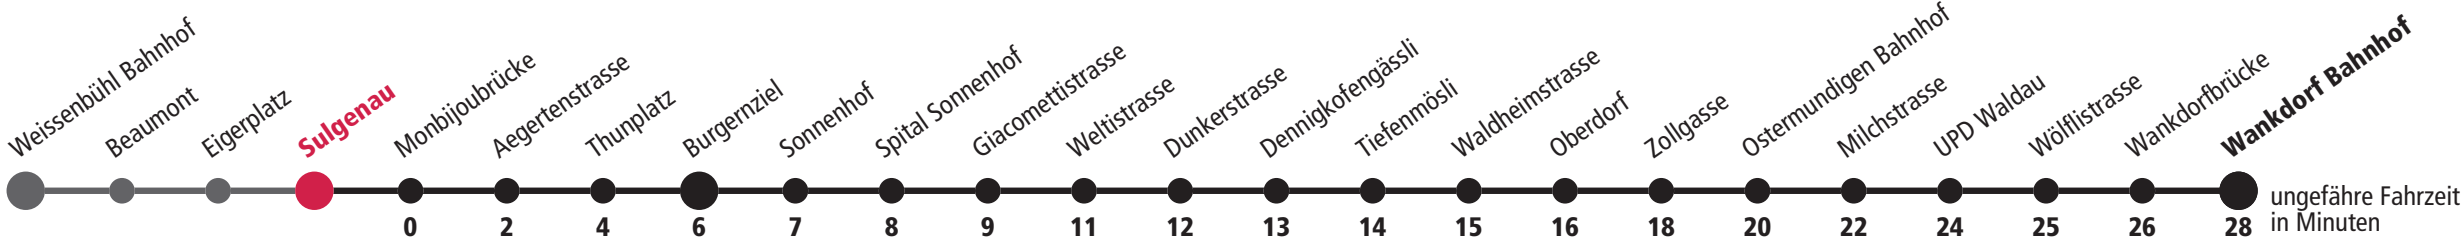

## Sulgenau ▶▶▶ Burgernziel ▶▶▶ Wankdorf Bahnhof

Gültig vom 12.12.2021 bis 10.12.2022

Feiertage: 1. und 2. Januar, Karfreitag, Ostermontag, Auffahrt, Pfingstmontag, 1. August, 25. und 26. Dezember.

	Montag–Freitag	Samstag	Sonn- und Feiertag	
5 <sub>h</sub>	26 41 56			5 <sub>h</sub>
6 <sub>h</sub>	11 26 42 57			6 <sub>h</sub>
7 <sub>h</sub>	12 27 42 57			7 <sub>h</sub>
8 <sub>h</sub>	12 27 42 57			8 <sub>h</sub>
9 <sub>h</sub>	12 27 42 57			9 <sub>h</sub>
10 <sub>h</sub>	12 27 42 57			10 <sub>h</sub>
11 <sub>h</sub>	12 27 42 57			11 <sub>h</sub>
12 <sub>h</sub>	12 27 42 57			12 <sub>h</sub>
13 <sub>h</sub>	12 27 42 57			13 <sub>h</sub>
14 <sub>h</sub>	12 27 42 57			14 <sub>h</sub>
15 <sub>h</sub>	12 27 42 57			15 <sub>h</sub>
16 <sub>h</sub>	12 27 42 57			16 <sub>h</sub>
17 <sub>h</sub>	12 27 42 57			17 <sub>h</sub>
18 <sub>h</sub>	12 27 42 57			18 <sub>h</sub>
19 <sub>h</sub>	11 26 41 56			19 <sub>h</sub>
20 <sub>h</sub>	11 26			20 <sub>h</sub>
21 <sub>h</sub>				21 <sub>h</sub>
22 <sub>h</sub>				22 <sub>h</sub>
23 <sub>h</sub>				23 <sub>h</sub>
0 <sub>h</sub>				0 <sub>h</sub>

**Aktuelle Infos zur Haltestelle und Verkehrsmeldungen**  
 QR-Code scannen und Ihre nächsten Abfahrten in Echtzeit sehen  
 ➔ ÖV Plus-App: Fahrplan und Tickets schweizweit  
 ➔ [twitter.com/bernmobil](https://twitter.com/bernmobil)