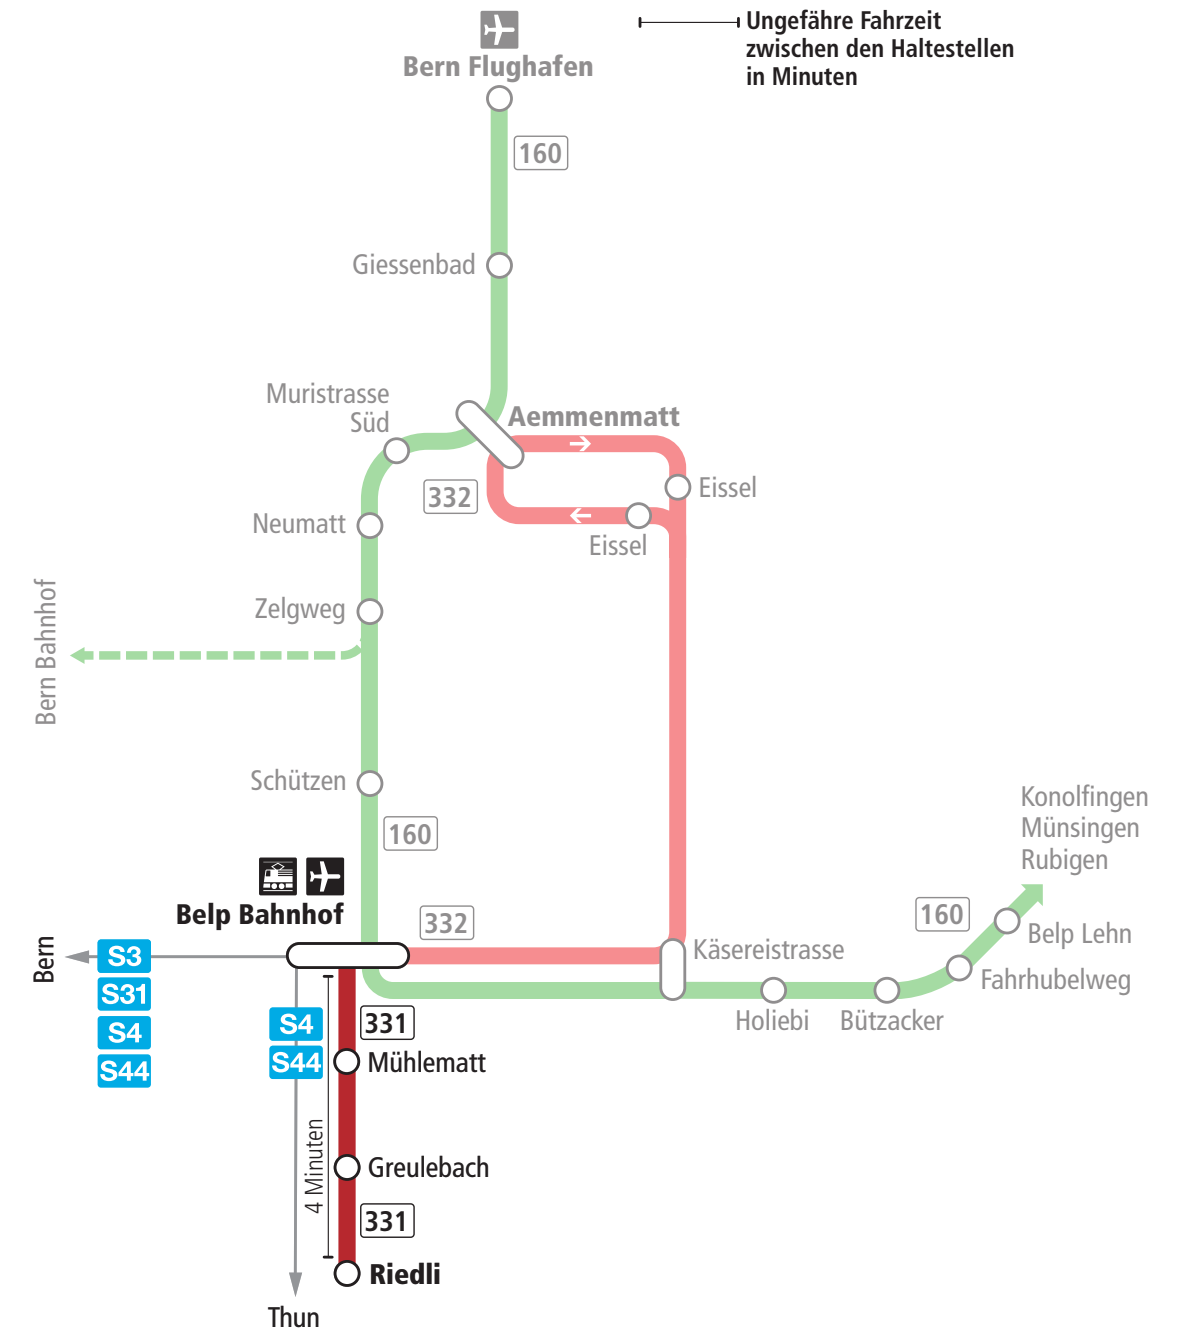

Linie 331

Belp Bahnhof – Belp Riedli
Belp Riedli – Belp Bahnhof

BERNMOBIL
ZUSAMMEN UNTERWEGS

Abfahrten ab Belp Riedli ►►► Belp Bahnhof

Gültig vom 12.12.2021 bis 10.12.2022

	Montag–Freitag ohne allg. Feiertage	Samstag
5h	57 ^B	
6h	27 ^B 57 ^B	27 ^B 45 ^B _T
7h	27 ^B 57 ^B	27 ^B 45 ^B _T
8h	28 ^B 58 ^B	28 ^B 45 ^B _T
9h		28 ^B 45 ^B _T
10h	58 ^B	28 ^B 45 ^B _T
11h	28 ^B 58 ^B	28 ^B 45 ^B _T
12h	28 ^B 58 ^B	28 ^B 45 ^B _T
13h	28 ^B 58 ^B	28 ^B 45 ^B _T
14h	28 ^B	28 ^B 45 ^B _T
15h	01 ^B 31 ^B	31 ^B 45 ^B _T
16h	01 ^B 31 ^B	31 ^B 45 ^B _T
17h	01 ^B 31 ^B	31 ^B 45 ^B _T
18h	01 ^B 31 ^B	
19h	01 ^B 31 ^B	
20h		
21h		
22h		
23h		
0h		

Alles Niederflrbusse (ohne Gewähr) &

Für Anschlüsse und Einhaltung der Abfahrtszeiten besteht keine Gewähr.

Feiertage:

1. und 2. Januar, Karfreitag, Ostermontag, Auffahrt, Pfingstmontag, 1. August, 25. und 26. Dezember.

Zeichenerklärung:

B=ab Belp Bahnhof Anschluss nach Bern

T=ab Belp Bahnhof Anschluss nach Thun

Aktuelle Infos zur Haltestelle und Verkehrsmeldungen

QR-Code scannen und Ihre nächsten Abfahrten in Echtzeit sehen

BERNMOBIL Info & Tickets, Bubenbergrplatz 5, Bern