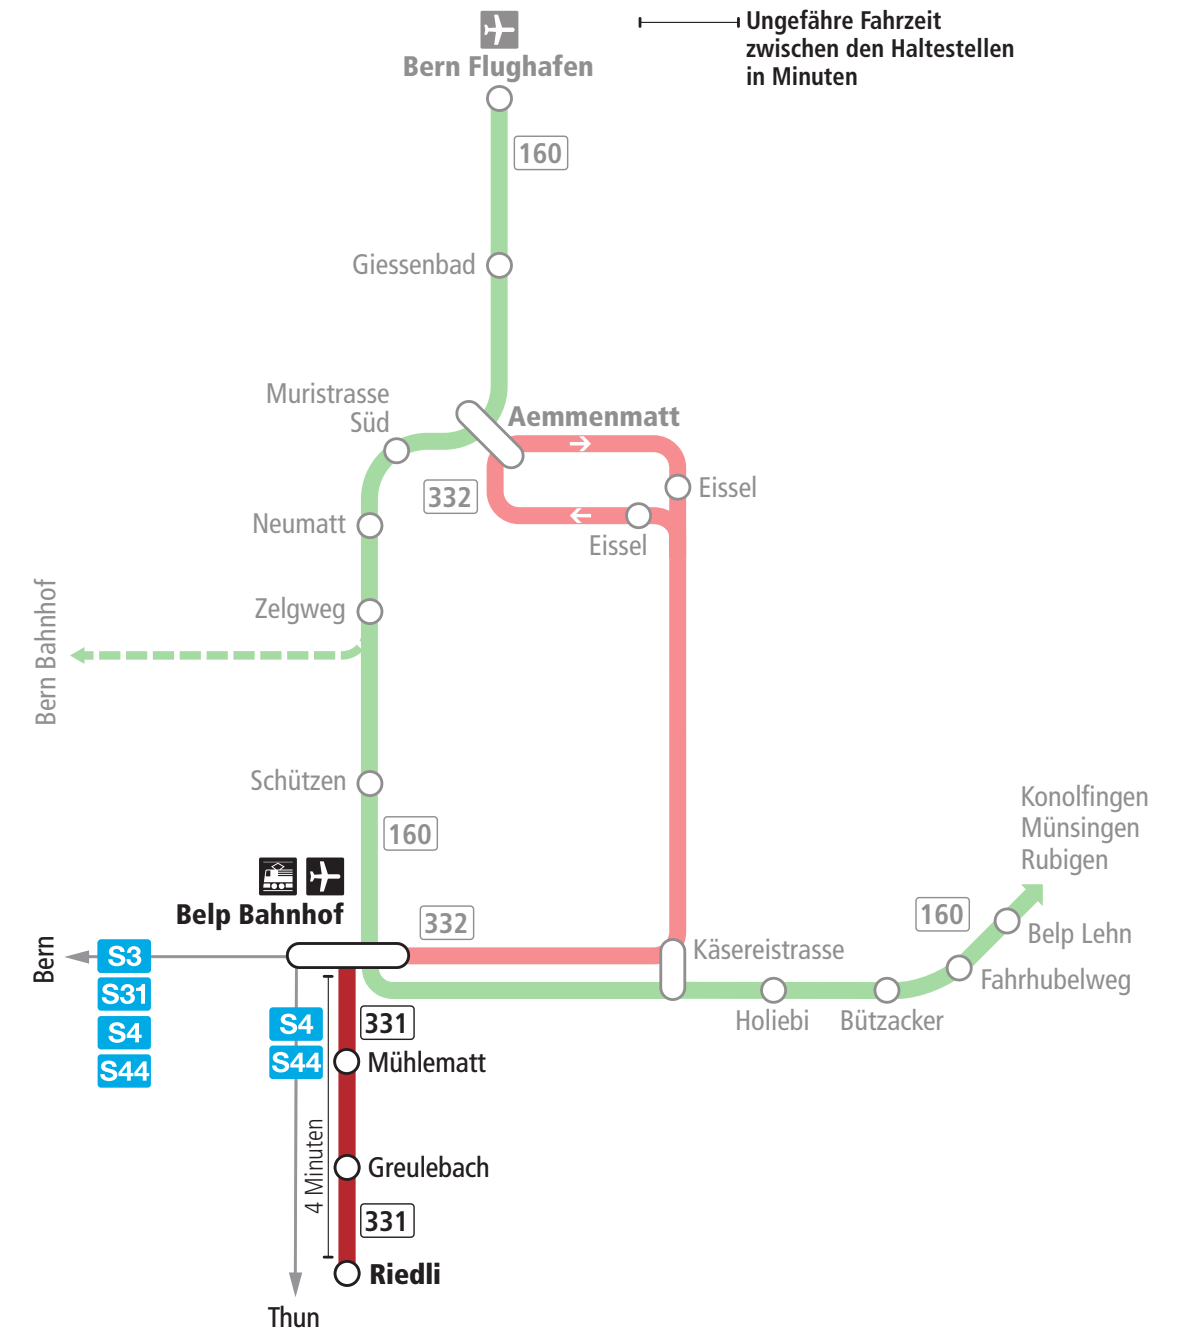

# Linie 331

Belp Bahnhof – Belp Riedli  
Belp Riedli – Belp Bahnhof

**BERNMOBIL**  
ZUSAMMEN UNTERWEGS

## Abfahrten ab Belp Greulebach ►►► Belp Bahnhof

Gültig vom 12.12.2021 bis 10.12.2022

	Montag–Freitag ohne allg. Feiertage	Samstag
5h	58 <sup>B</sup>	
6h	28 <sup>B</sup> 58 <sup>B</sup>	28 <sup>B</sup> 46 <sup>B</sup> <sub>T</sub>
7h	28 <sup>B</sup> 58 <sup>B</sup>	28 <sup>B</sup> 46 <sup>B</sup> <sub>T</sub>
8h	29 <sup>B</sup> 59 <sup>B</sup>	29 <sup>B</sup> 46 <sup>B</sup> <sub>T</sub>
9h		29 <sup>B</sup> 46 <sup>B</sup> <sub>T</sub>
10h	59 <sup>B</sup>	29 <sup>B</sup> 46 <sup>B</sup> <sub>T</sub>
11h	29 <sup>B</sup> 59 <sup>B</sup>	29 <sup>B</sup> 46 <sup>B</sup> <sub>T</sub>
12h	29 <sup>B</sup> 59 <sup>B</sup>	29 <sup>B</sup> 46 <sup>B</sup> <sub>T</sub>
13h	29 <sup>B</sup> 59 <sup>B</sup>	29 <sup>B</sup> 46 <sup>B</sup> <sub>T</sub>
14h	29 <sup>B</sup>	29 <sup>B</sup> 46 <sup>B</sup> <sub>T</sub>
15h	02 <sup>B</sup> 32 <sup>B</sup>	32 <sup>B</sup> 46 <sup>B</sup> <sub>T</sub>
16h	02 <sup>B</sup> 32 <sup>B</sup>	32 <sup>B</sup> 46 <sup>B</sup> <sub>T</sub>
17h	02 <sup>B</sup> 32 <sup>B</sup>	32 <sup>B</sup> 46 <sup>B</sup> <sub>T</sub>
18h	02 <sup>B</sup> 32 <sup>B</sup>	
19h	02 <sup>B</sup> 32 <sup>B</sup>	
20h		
21h		
22h		
23h		
0h		

Alles Niederflrbusse (ohne Gewähr) &

Für Anschlüsse und Einhaltung der Abfahrtszeiten besteht keine Gewähr.

### Zeichenerklärung:

**B**=ab Belp Bahnhof Anschluss nach Bern

**T**=ab Belp Bahnhof Anschluss nach Thun