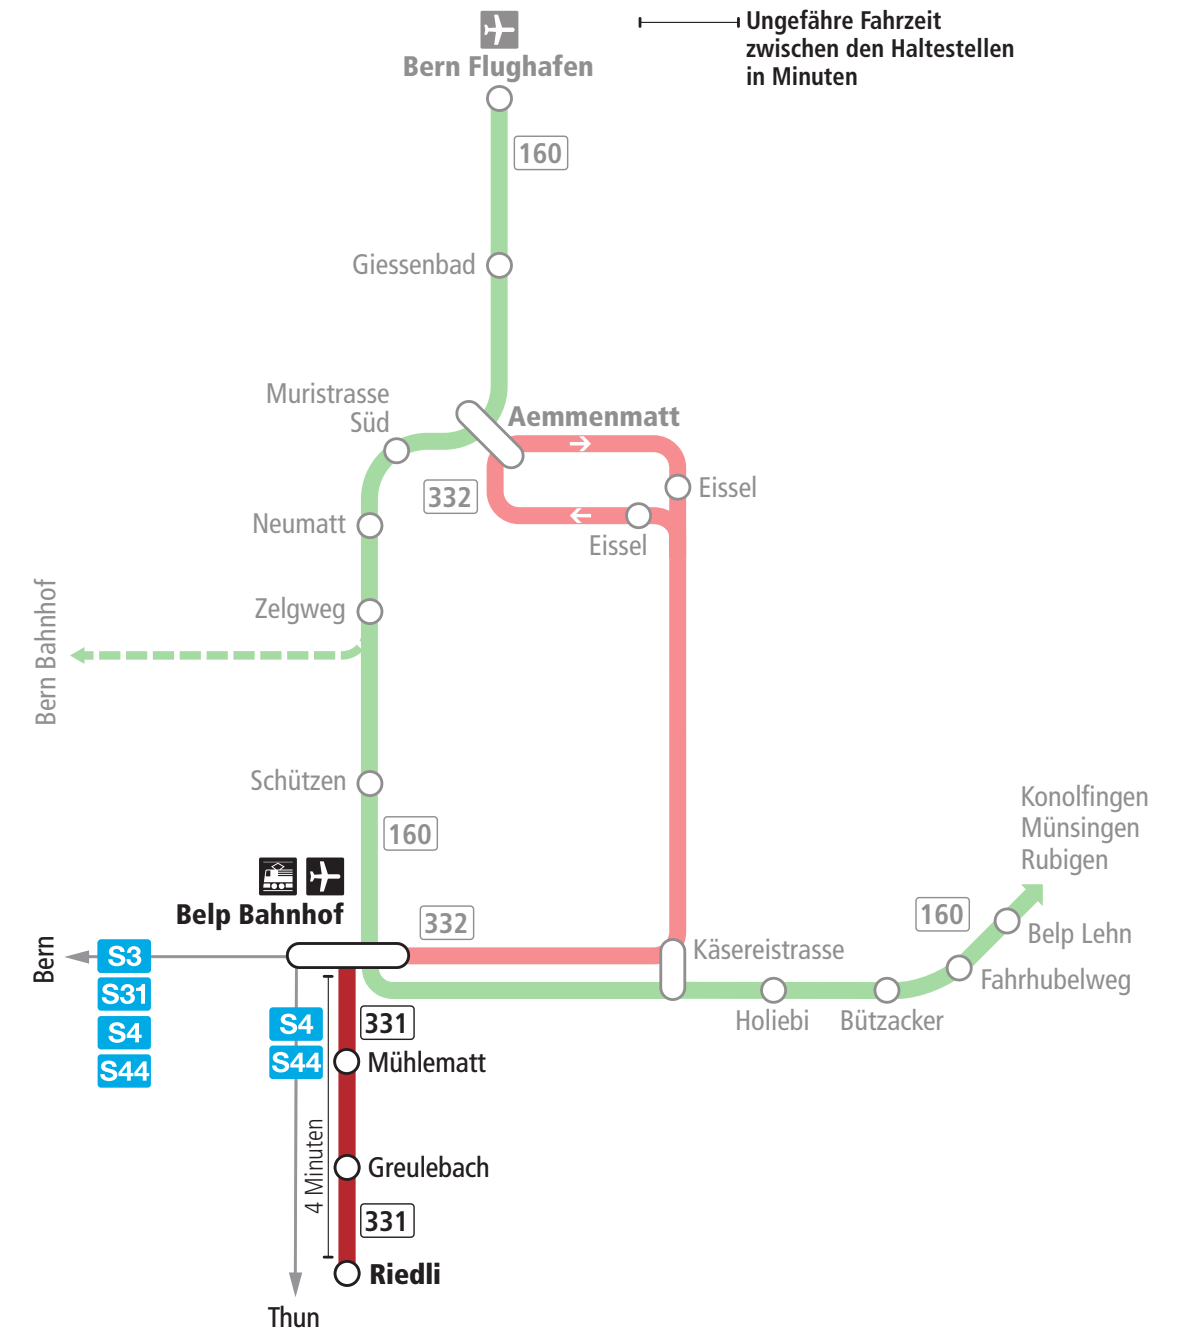

# Linie 331

Belp Bahnhof – Belp Riedli  
Belp Riedli – Belp Bahnhof

**BERNMOBIL**  
ZUSAMMEN UNTERWEGS

## Abfahrten ab Belp Mühlematt ►►► Belp Bahnhof

Gültig vom 12.12.2021 bis 10.12.2022

|     | Montag–Freitag<br>ohne allg. Feiertage | Samstag                                      |
|-----|--|--|
| 5h  | 59 <sup>B</sup>                        |  |
| 6h  | 29 <sup>B</sup> 59 <sup>B</sup>        | 29 <sup>B</sup> 47 <sup>B</sup> <sub>T</sub> |
| 7h  | 29 <sup>B</sup> 59 <sup>B</sup>        | 29 <sup>B</sup> 47 <sup>B</sup> <sub>T</sub> |
| 8h  | 30 <sup>B</sup>                        | 30 <sup>B</sup> 47 <sup>B</sup> <sub>T</sub> |
| 9h  | 00 <sup>B</sup>                        | 30 <sup>B</sup> 47 <sup>B</sup> <sub>T</sub> |
| 10h |  | 30 <sup>B</sup> 47 <sup>B</sup> <sub>T</sub> |
| 11h | 00 <sup>B</sup> 30 <sup>B</sup>        | 30 <sup>B</sup> 47 <sup>B</sup> <sub>T</sub> |
| 12h | 00 <sup>B</sup> 30 <sup>B</sup>        | 30 <sup>B</sup> 47 <sup>B</sup> <sub>T</sub> |
| 13h | 00 <sup>B</sup> 30 <sup>B</sup>        | 30 <sup>B</sup> 47 <sup>B</sup> <sub>T</sub> |
| 14h | 00 <sup>B</sup> 30 <sup>B</sup>        | 30 <sup>B</sup> 47 <sup>B</sup> <sub>T</sub> |
| 15h | 03 <sup>B</sup> 33 <sup>B</sup>        | 33 <sup>B</sup> 47 <sup>B</sup> <sub>T</sub> |
| 16h | 03 <sup>B</sup> 33 <sup>B</sup>        | 33 <sup>B</sup> 47 <sup>B</sup> <sub>T</sub> |
| 17h | 03 <sup>B</sup> 33 <sup>B</sup>        | 33 <sup>B</sup> 47 <sup>B</sup> <sub>T</sub> |
| 18h | 03 <sup>B</sup> 33 <sup>B</sup>        |  |
| 19h | 03 <sup>B</sup> 33 <sup>B</sup>        |  |
| 20h |  |  |
| 21h |  |  |
| 22h |  |  |
| 23h |  |  |
| 0h  |  |  |

Alles Niederflrbusse (ohne Gewähr) &

Für Anschlüsse und Einhaltung der Abfahrtszeiten besteht keine Gewähr.

### Zeichenerklärung:

**B**=ab Belp Bahnhof Anschluss nach Bern

**T**=ab Belp Bahnhof Anschluss nach Thun