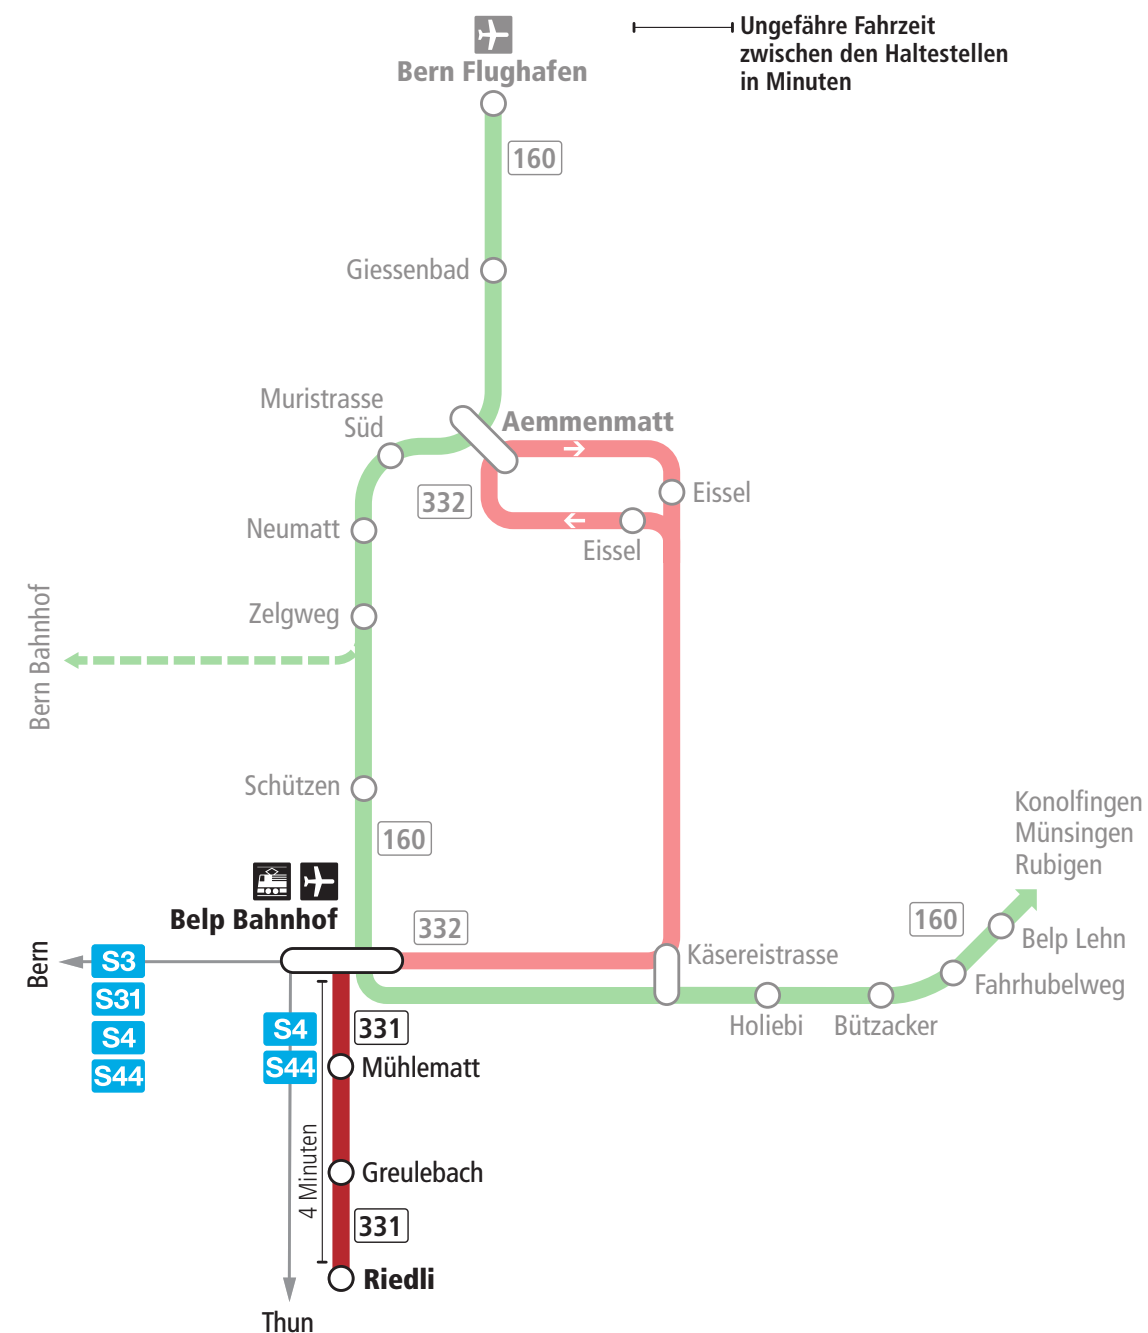

Linie 331

Belp Bahnhof – Belp Riedli
Belp Riedli – Belp Bahnhof

BERNMOBIL
ZUSAMMEN UNTERWEGS

Abfahrten ab Belp Greulebach ►►► Belp Riedli

Gültig vom 12.12.2021 bis 10.12.2022

	Montag–Freitag ohne allg. Feiertage	Samstag
5h	56	
6h	26 56	26 44
7h	26 56	26 44
8h	27 57	27 44
9h		27 44
10h	57	27 44
11h	27 57	27 44
12h	27 57	27 44
13h	27 57	27 44
14h	27	27 44
15h	00 30	30 44
16h	00 30	30 44
17h	00 30	30 44
18h	00 30	
19h	00 30	
20h		
21h		
22h		
23h		
0h		

Alles Niederflrbusse (ohne Gewähr) &

Für Anschlüsse und Einhaltung der Abfahrtszeiten besteht keine Gewähr.

Feiertage:

1. und 2. Januar, Karfreitag, Ostermontag, Auffahrt, Pfingstmontag, 1. August, 25. und 26. Dezember.

Aktuelle Infos zur Haltestelle und Verkehrsmeldungen

QR-Code scannen und Ihre nächsten Abfahrten in Echtzeit sehen

» ÖV Plus-App: Fahrplan und Tickets schweizweit

» twitter.com/bernmobil

Infos zur Mobilität in Stadt und Region Bern