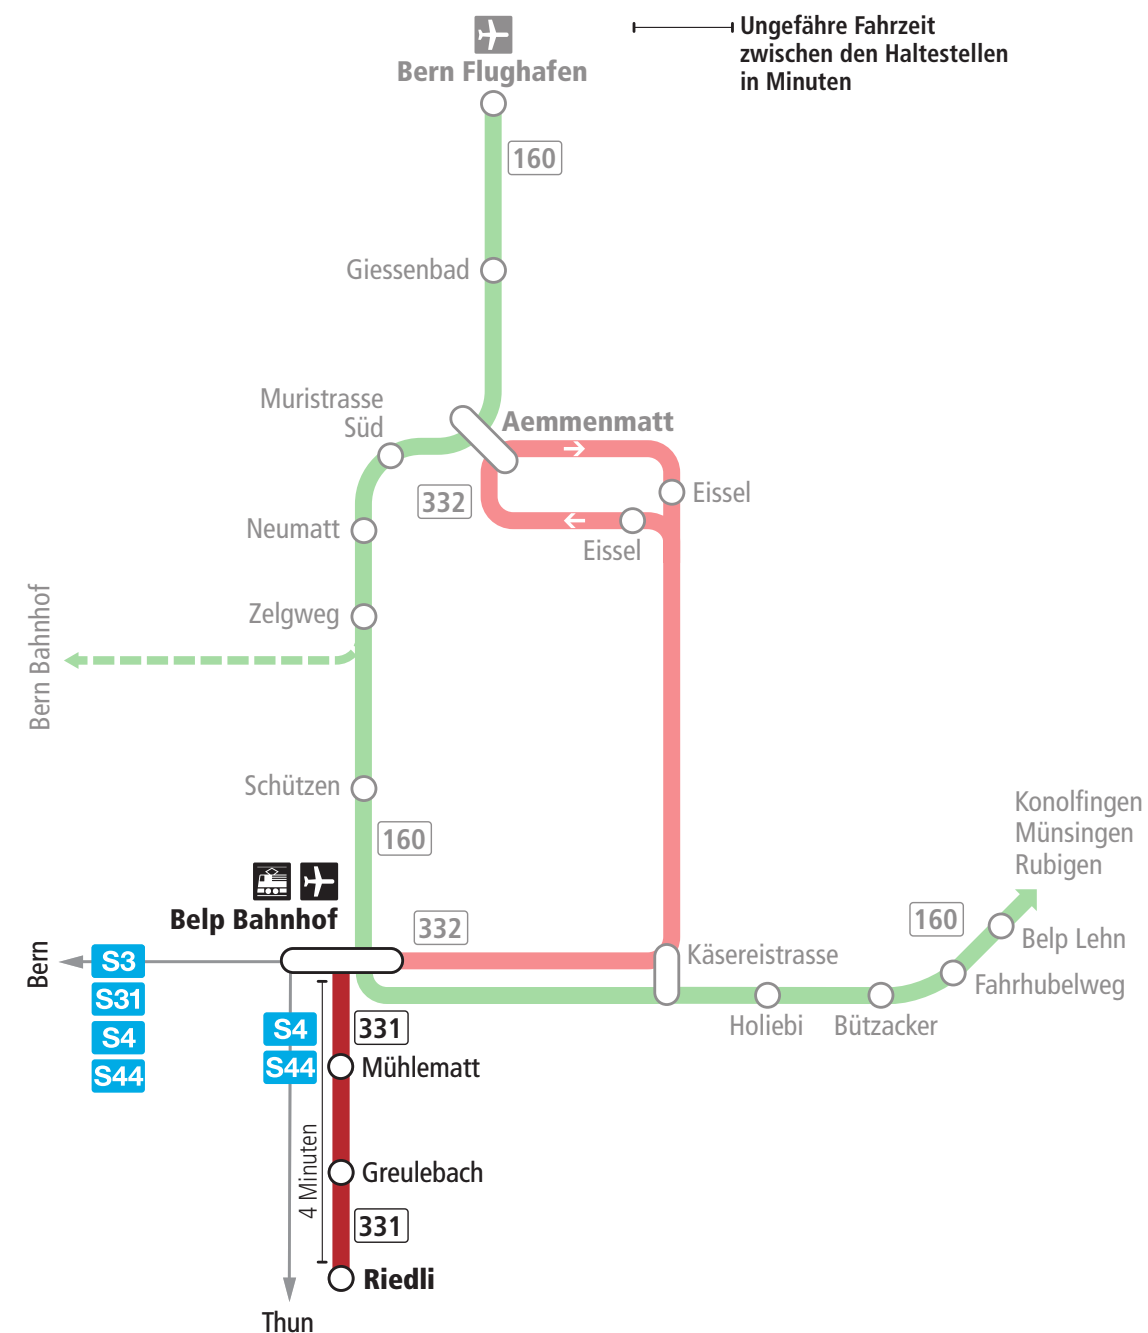

Linie 331

Belp Bahnhof – Belp Riedli
Belp Riedli – Belp Bahnhof

BERNMOBIL
ZUSAMMEN UNTERWEGS

Abfahrten ab Belp Mühlematt ►►► Belp Riedli

Gültig vom 12.12.2021 bis 10.12.2022

	Montag–Freitag ohne allg. Feiertage	Samstag
5h	55	
6h	25 55	25 43
7h	25 55	25 43
8h	26 56	26 43
9h		26 43
10h	56	26 43
11h	26 56	26 43
12h	26 56	26 43
13h	26 56	26 43
14h	26 59	26 43
15h	29 59	29 43
16h	29 59	29 43
17h	29 59	29 43
18h	29 59	
19h	29	
20h		
21h		
22h		
23h		
0h		

Alles Niederflrbusse (ohne Gewähr) &

Für Anschlüsse und Einhaltung der Abfahrtszeiten besteht keine Gewähr.

Feiertage:

1. und 2. Januar, Karfreitag, Ostermontag, Auffahrt, Pfingstmontag, 1. August, 25. und 26. Dezember.

Aktuelle Infos zur Haltestelle und Verkehrsmeldungen

QR-Code scannen und Ihre nächsten Abfahrten in Echtzeit sehen

» ÖV Plus-App: Fahrplan und Tickets schweizweit

» twitter.com/bernmobil

Infos zur Mobilität in Stadt und Region Bern

Kundendienst-Hotline: 031 321 88 44
kundendienst@bernmobil.ch
bernmobil.ch

Persönliche Beratung und Verkauf:
BERNMOBIL Info & Tickets, Bubenbergrplatz 5, Bern