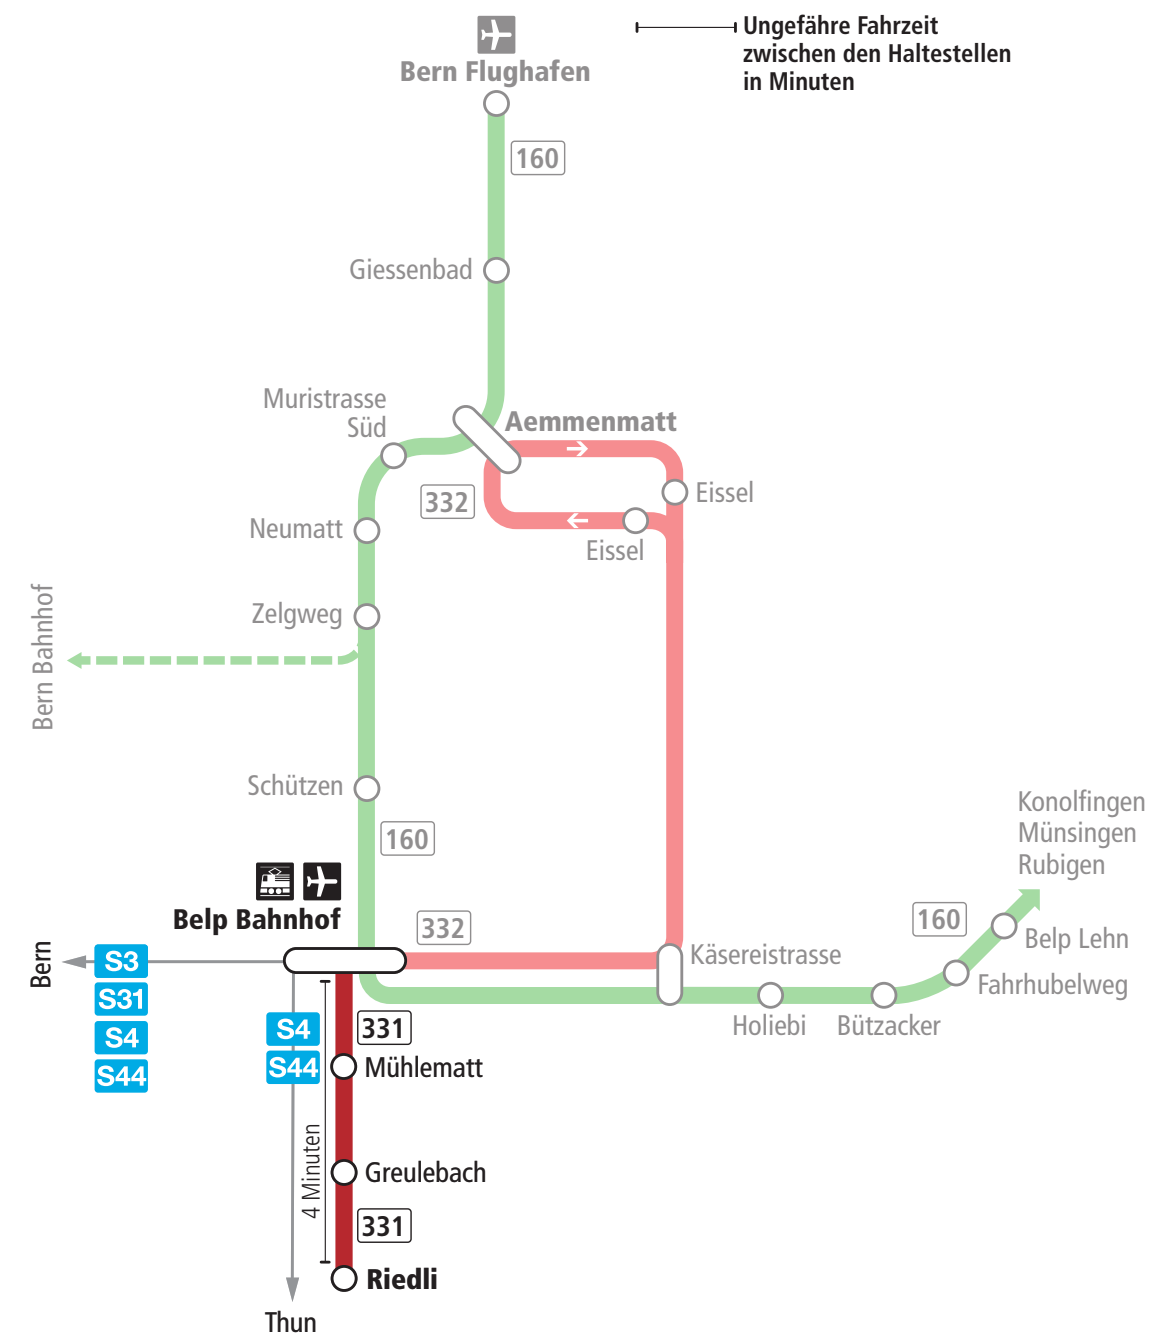

Linie 331

Belp Bahnhof – Belp Riedli
Belp Riedli – Belp Bahnhof

BERNMOBIL
ZUSAMMEN UNTERWEGS

Abfahrten ab Belp Bahnhof ▶▶▶ Belp Riedli

Gültig vom 12.12.2021 bis 10.12.2022

| | Montag–Freitag ohne allg. Feiertage | Samstag |
|-----|--|---------|
| 5h | 53 | |
| 6h | 23 53 | 23 41 |
| 7h | 23 53 | 23 41 |
| 8h | 24 54 | 24 41 |
| 9h | | 24 41 |
| 10h | 54 | 24 41 |
| 11h | 24 54 | 24 41 |
| 12h | 24 54 | 24 41 |
| 13h | 24 54 | 24 41 |
| 14h | 24 57 | 24 41 |
| 15h | 27 57 | 27 41 |
| 16h | 27 57 | 27 41 |
| 17h | 27 57 | 27 41 |
| 18h | 27 57 | |
| 19h | 27 | |
| 20h | | |
| 21h | | |
| 22h | | |
| 23h | | |
| 0h | | |

Alles Niederflrbusse (ohne Gewähr) &

Für Anschlüsse und Einhaltung der Abfahrtszeiten besteht keine Gewähr.

Feiertage:

1. und 2. Januar, Karfreitag, Ostermontag, Auffahrt, Pfingstmontag, 1. August, 25. und 26. Dezember.

Aktuelle Infos zur Haltestelle und Verkehrsmeldungen

QR-Code scannen und Ihre nächsten Abfahrten in Echtzeit sehen

» ÖV Plus-App: Fahrplan und Tickets schweizweit

» twitter.com/bernmobil

Infos zur Mobilität in Stadt und Region Bern