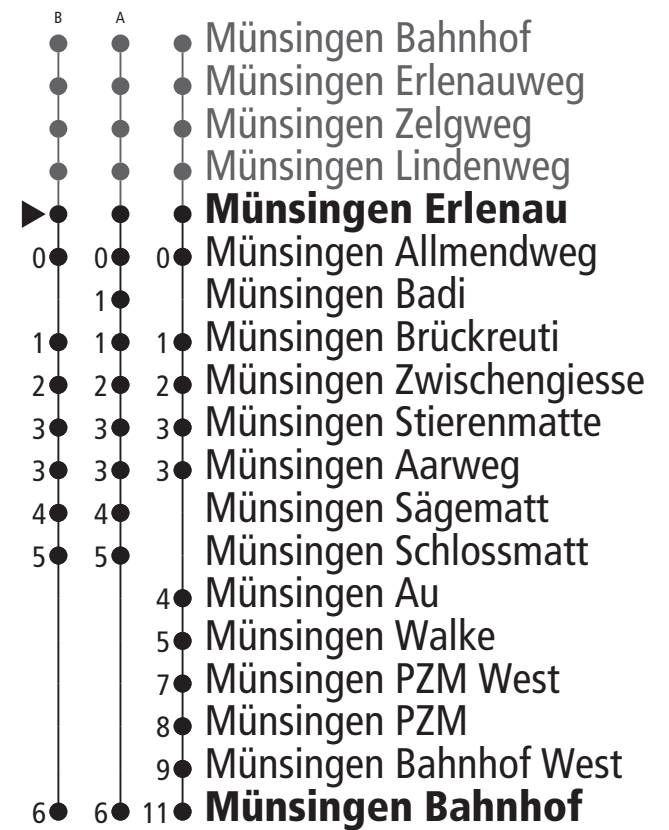

Linie 163

Münsingen Bahnhof – Münsingen Brückreuti Münsingen Brückreuti – Münsingen Bahnhof

Abfahrten ab Münsingen Erlenau ►► Münsingen Bahnhof

Gültig vom 12.12.2021 bis 10.12.2022

	Montag–Freitag	Samstag	Sonn- und Feiertag
5h			
6h			
7h			
8h			
9h			
10h			
11h			
12h			
13h	10 24 ^A 40 55 ^B	10 24 ^A 40 55 ^B	24 ^A 40 55 ^B
14h	10 24 ^A 40 55 ^B	10 24 ^A 40 55 ^B	24 ^A 40 55 ^B
15h	10 24 ^A 40 55 ^B	10 24 ^A 40 57 ^B	24 ^A 40 55 ^B
16h	10 24 ^A 40 57 ^B	10 24 ^A 40 57 ^B	24 ^A 40 55 ^B
17h	10 24 ^A 40 57 ^B	10 24 ^A 40 57 ^B	24 ^A 40 55 ^B
18h	10 24 ^A 40 57 ^B	10 24 ^A 40 55 ^A	24 ^A 40 55 ^A
19h	10 24 ^A 40 55 ^B	10	
20h	10		
21h			
22h			
23h			
0h			

Alles Niederflrbusse (ohne Gewähr) &

Für Anschlüsse und Einhaltung der Abfahrtszeiten besteht keine Gewähr.

Die Haltestelle Badi wird vom 18.04. – 18.09. bedient, Halt auf Verlangen.

Feiertage:

1. und 2. Januar, Karfreitag, Ostermontag, Auffahrt, Pfingstmontag, 1. August, 25. und 26. Dezember.

Zeichenerklärung:

A=bedient A

B=bedient B

Aktuelle Infos zur Haltestelle und Verkehrsmeldungen

QR-Code scannen und Ihre nächsten Abfahrten in Echtzeit sehen

» ÖV Plus-App: Fahrplan und Tickets schweizweit

» twitter.com/bernmobil