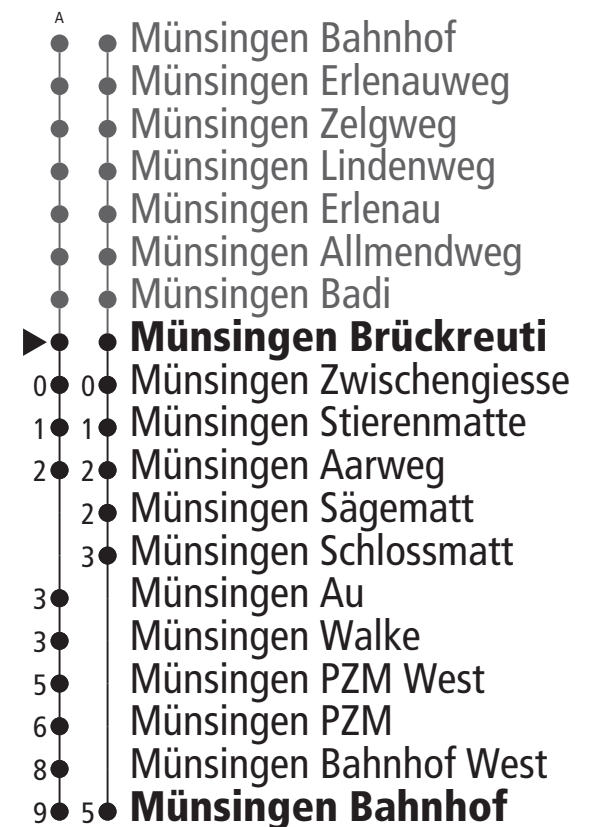

Linie 163

Münsingen Bahnhof – Münsingen Brückreuti Münsingen Brückreuti – Münsingen Bahnhof

Abfahrten ab Münsingen Brückreuti ►►► Münsingen Bahnhof

Gültig vom 12.12.2021 bis 10.12.2022

	Montag–Freitag	Samstag	Sonn- und Feiertag
5h			
6h			
7h			
8h			
9h			
10h			
11h			
12h			
13h	11 ^A 25 41 ^A 56	11 ^A 25 41 ^A 56	25 41 ^A 56
14h	11 ^A 25 41 ^A 56	11 ^A 25 41 ^A 56	25 41 ^A 56
15h	11 ^A 25 41 ^A 56	11 ^A 25 41 ^A 58	25 41 ^A 56
16h	11 ^A 25 41 ^A 58	11 ^A 25 41 ^A 58	25 41 ^A 56
17h	11 ^A 25 41 ^A 58	11 ^A 25 41 ^A 58	25 41 ^A 56
18h	11 ^A 25 41 ^A 58	11 ^A 25 41 ^A 56	25 41 ^A 56
19h	11 ^A 25 41 ^A 56	11 ^A	
20h	11 ^A		
21h			
22h			
23h			
0h			

Alles Niederflrbusse (ohne Gewähr) &

Für Anschlüsse und Einhaltung der Abfahrtszeiten besteht keine Gewähr.

Feiertage:

1. und 2. Januar, Karfreitag, Ostermontag, Auffahrt, Pfingstmontag, 1. August, 25. und 26. Dezember.

Zeichenerklärung:

A=bedient A

Aktuelle Infos zur Haltestelle und Verkehrsmeldungen

QR-Code scannen und Ihre nächsten Abfahrten in Echtzeit sehen

» ÖV Plus-App: Fahrplan und Tickets schweizweit

» twitter.com/bernmobil