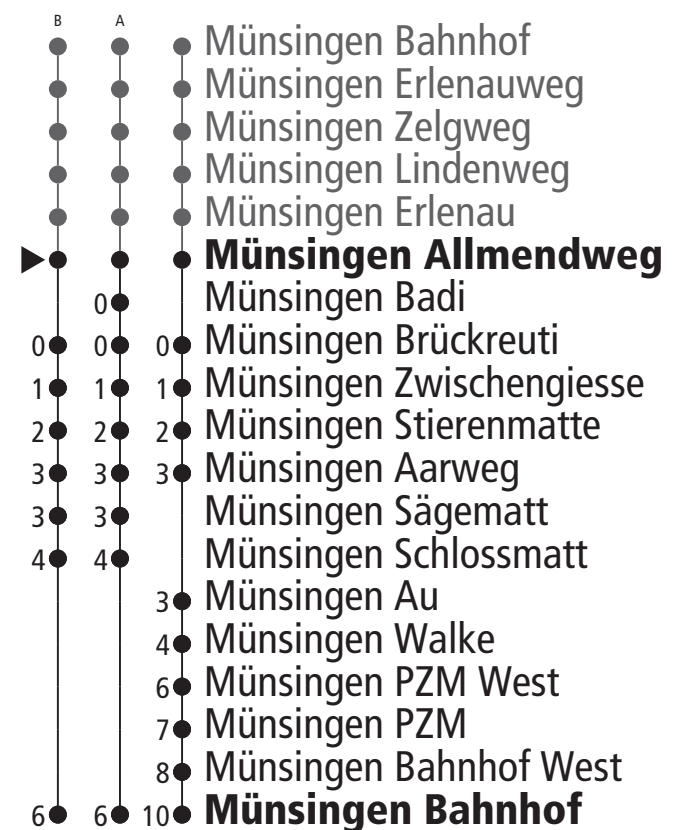

Linie 163

Münsingen Bahnhof – Münsingen Brückreuti Münsingen Brückreuti – Münsingen Bahnhof

Abfahrten ab Münsingen Allmendweg ►►► Münsingen Bahnhof

Gültig vom 12.12.2021 bis 10.12.2022

	Montag–Freitag	Samstag	Sonn- und Feiertag
5h			
6h			
7h			
8h			
9h			
10h			
11h			
12h			
13h	10 25 ^A 40 56 ^B	10 25 ^A 40 56 ^B	25 ^A 40 56 ^B
14h	10 25 ^A 40 56 ^B	10 25 ^A 40 56 ^B	25 ^A 40 56 ^B
15h	10 25 ^A 40 56 ^B	10 25 ^A 40 57 ^B	25 ^A 40 56 ^B
16h	10 25 ^A 40 57 ^B	10 25 ^A 40 57 ^B	25 ^A 40 56 ^B
17h	10 25 ^A 40 57 ^B	10 25 ^A 40 57 ^B	25 ^A 40 56 ^B
18h	10 25 ^A 40 57 ^B	10 25 ^A 40 56 ^A	25 ^A 40 56 ^A
19h	10 25 ^A 40 56 ^B	10	
20h	10		
21h			
22h			
23h			
0h			

Alles Niederflerbusse (ohne Gewähr) &

Für Anschlüsse und Einhaltung der Abfahrtszeiten besteht keine Gewähr.

Die Haltestelle Badi wird vom 18.04. – 18.09. bedient, Halt auf Verlangen.

Feiertage:

1. und 2. Januar, Karfreitag, Ostermontag, Auffahrt, Pfingstmontag, 1. August, 25. und 26. Dezember.

Zeichenerklärung:

A=bedient A

B=bedient B

Aktuelle Infos zur Haltestelle und Verkehrsmeldungen

QR-Code scannen und Ihre nächsten Abfahrten in Echtzeit sehen

» ÖV Plus-App: Fahrplan und Tickets schweizweit

» twitter.com/bernmobil