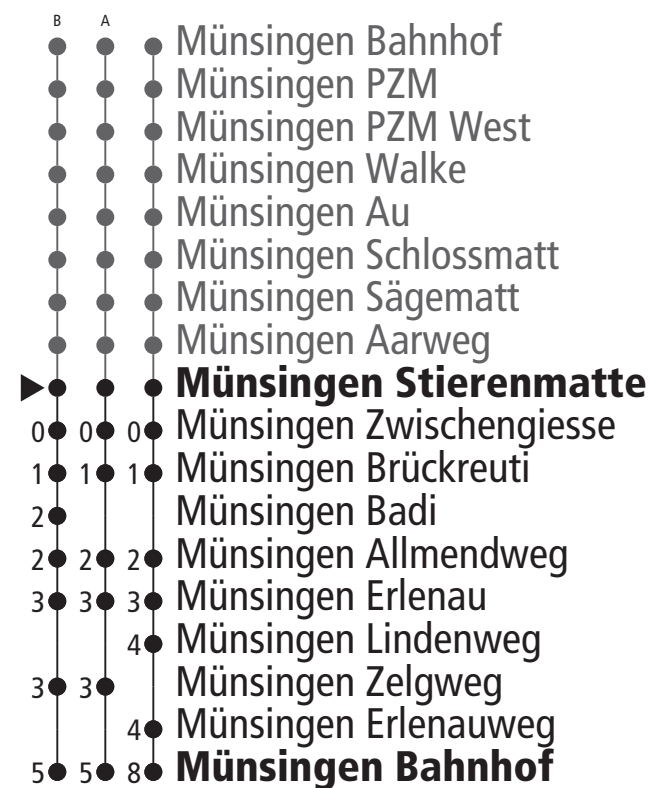

Linie 163

Münsingen Bahnhof – Münsingen Brückreuti Münsingen Brückreuti – Münsingen Bahnhof

Abfahrten ab Münsingen Stierenmatte ►►► Münsingen Bahnhof

Gültig vom 12.12.2021 bis 10.12.2022

	Montag–Freitag	Samstag	Sonn- und Feiertag
5h	56		
6h	13 25 ^A 43 54		
7h	13 25 ^A 43 56	43 56 ^A	
8h	13 25 ^B 43 56 ^A	13 25 ^B 43 56 ^A	43 56 ^A
9h	13 25 ^B 43 56 ^A	13 25 ^B 43 56 ^A	25 ^B 43 56 ^A
10h	13 25 ^B 43 56 ^A	13 25 ^B 43 56 ^A	25 ^B 43 56 ^A
11h	13 25 ^B 43 56 ^A	13 25 ^B 43 56 ^A	25 ^B 43 56 ^A
12h	13 25 ^B 43 56 ^A	13 25 ^B 43 56 ^A	25 ^B 43 56 ^A
13h			
14h			
15h			
16h			
17h			
18h			
19h			
20h			
21h			
22h			
23h			
0h			

Alles Niederflerbusse (ohne Gewähr) &

Für Anschlüsse und Einhaltung der Abfahrtszeiten besteht keine Gewähr.

Die Haltestelle Badi wird vom 18.04. – 18.09. bedient, Halt auf Verlangen.

Feiertage:

1. und 2. Januar, Karfreitag, Ostermontag, Auffahrt, Pfingstmontag, 1. August, 25. und 26. Dezember.

Zeichenerklärung:

A=bedient A

B=bedient B

Aktuelle Infos zur Haltestelle und Verkehrsmeldungen

QR-Code scannen und Ihre nächsten Abfahrten in Echtzeit sehen

» ÖV Plus-App: Fahrplan und Tickets schweizweit

» twitter.com/bernmobil