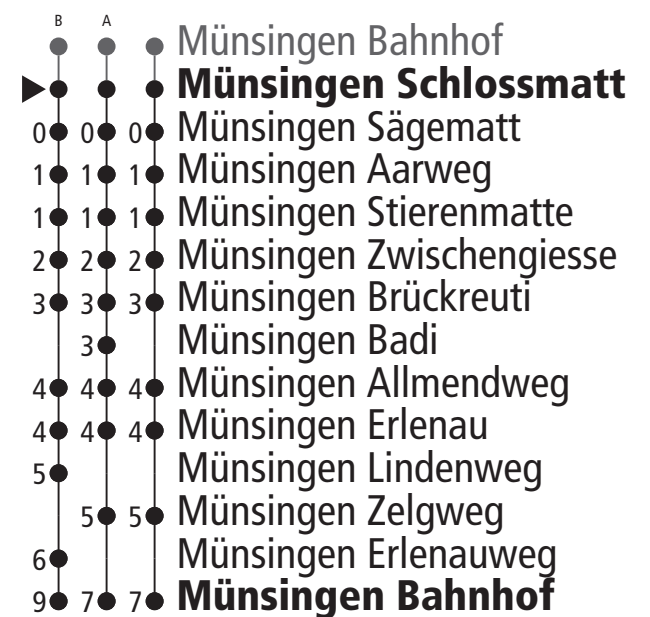

Linie 163

Münsingen Bahnhof – Münsingen Brückreuti Münsingen Brückreuti – Münsingen Bahnhof

Abfahrten ab Münsingen Schlossmatt ►►► Münsingen Bahnhof

Gültig vom 12.12.2021 bis 10.12.2022

	Montag–Freitag	Samstag	Sonn- und Feiertag
5h	54 ^B		
6h	23 52 ^B		
7h	23 54 ^B	54	
8h	23 ^A 54	23 ^A 54	54
9h	23 ^A 54	23 ^A 54	23 ^A 54
10h	23 ^A 54	23 ^A 54	23 ^A 54
11h	23 ^A 54	23 ^A 54	23 ^A 54
12h	23 ^A 54	23 ^A 54	23 ^A 54
13h			
14h			
15h			
16h			
17h			
18h			
19h			
20h			
21h			
22h			
23h			
0h			

Alles Niederflurbusse (ohne Gewähr) &

Für Anschlüsse und Einhaltung der Abfahrtszeiten besteht keine Gewähr.

Die Haltestelle Badi wird vom 18.04. – 18.09. bedient, Halt auf Verlangen.

Feiertage:

1. und 2. Januar, Karfreitag, Ostermontag, Auffahrt, Pfingstmontag, 1. August, 25. und 26. Dezember.

Zeichenerklärung:

A=bedient A

B=bedient B

Aktuelle Infos zur Haltestelle und Verkehrsmeldungen

QR-Code scannen und Ihre nächsten Abfahrten in Echtzeit sehen

» ÖV Plus-App: Fahrplan und Tickets schweizweit

» twitter.com/bernmobil