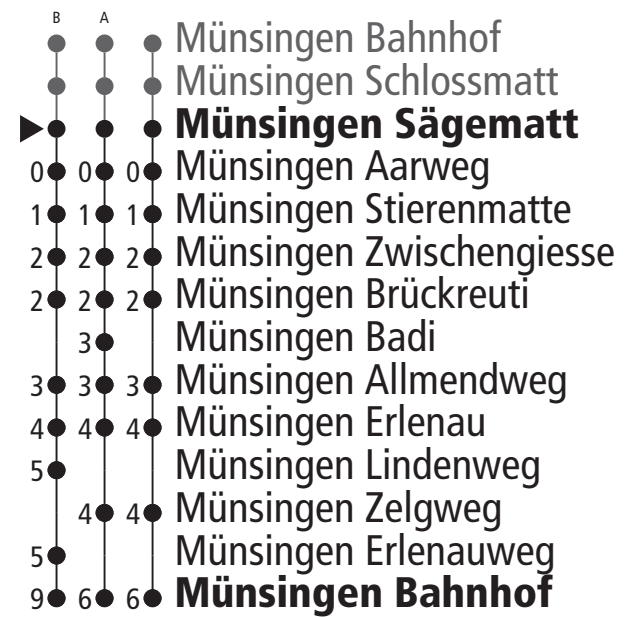

# Linie 163

## Münsingen Bahnhof – Münsingen Brückreuti Münsingen Brückreuti – Münsingen Bahnhof

### Abfahrten ab Münsingen Sägematt ▶▶▶ Münsingen Bahnhof

Gültig vom 12.12.2021 bis 10.12.2022

	Montag–Freitag	Samstag	Sonn- und Feiertag
5h	55 <sup>B</sup>		
6h	24 53 <sup>B</sup>		
7h	24 55 <sup>B</sup>	55	
8h	24 <sup>A</sup> 55	24 <sup>A</sup> 55	55
9h	24 <sup>A</sup> 55	24 <sup>A</sup> 55	24 <sup>A</sup> 55
10h	24 <sup>A</sup> 55	24 <sup>A</sup> 55	24 <sup>A</sup> 55
11h	24 <sup>A</sup> 55	24 <sup>A</sup> 55	24 <sup>A</sup> 55
12h	24 <sup>A</sup> 55	24 <sup>A</sup> 55	24 <sup>A</sup> 55
13h			
14h			
15h			
16h			
17h			
18h			
19h			
20h			
21h			
22h			
23h			
0h			