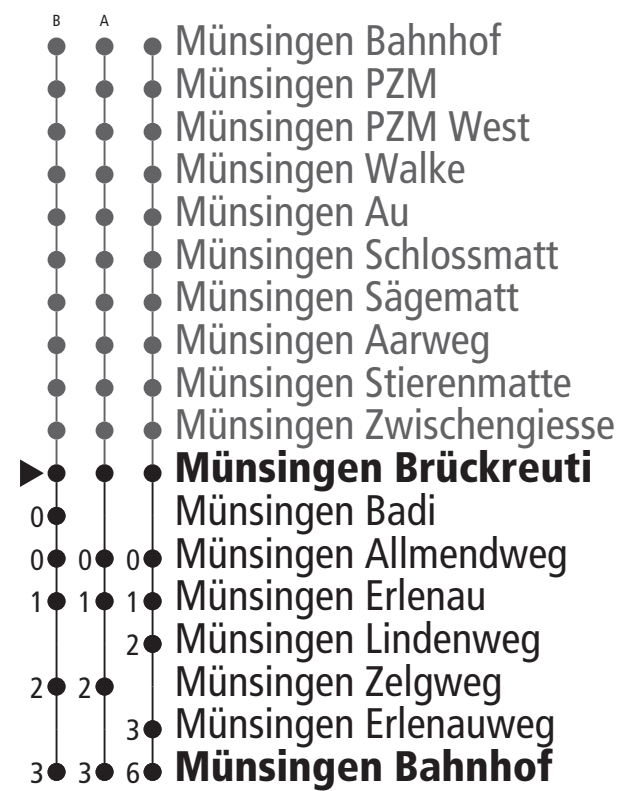

# Linie 163

## Münsingen Bahnhof – Münsingen Brückreuti Münsingen Brückreuti – Münsingen Bahnhof

### Abfahrten ab Münsingen Brückreuti ►►► Münsingen Bahnhof

Gültig vom 12.12.2021 bis 10.12.2022

	Montag–Freitag	Samstag	Sonn- und Feiertag
5h	58		
6h	15 27 <sup>A</sup> 45 56		
7h	15 27 <sup>A</sup> 45 58	45 58 <sup>A</sup>	
8h	15 27 <sup>B</sup> 45 58 <sup>A</sup>	15 27 <sup>B</sup> 45 58 <sup>A</sup>	45 58 <sup>A</sup>
9h	15 27 <sup>B</sup> 45 58 <sup>A</sup>	15 27 <sup>B</sup> 45 58 <sup>A</sup>	27 <sup>B</sup> 45 58 <sup>A</sup>
10h	15 27 <sup>B</sup> 45 58 <sup>A</sup>	15 27 <sup>B</sup> 45 58 <sup>A</sup>	27 <sup>B</sup> 45 58 <sup>A</sup>
11h	15 27 <sup>B</sup> 45 58 <sup>A</sup>	15 27 <sup>B</sup> 45 58 <sup>A</sup>	27 <sup>B</sup> 45 58 <sup>A</sup>
12h	15 27 <sup>B</sup> 45 58 <sup>A</sup>	15 27 <sup>B</sup> 45 58 <sup>A</sup>	27 <sup>B</sup> 45 58 <sup>A</sup>
13h			
14h			
15h			
16h			
17h			
18h			
19h			
20h			
21h			
22h			
23h			
0h			

Alles Niederflerbusse (ohne Gewähr) &

Für Anschlüsse und Einhaltung der Abfahrtszeiten besteht keine Gewähr.

Die Haltestelle Badi wird vom 18.04. – 18.09. bedient, Halt auf Verlangen.