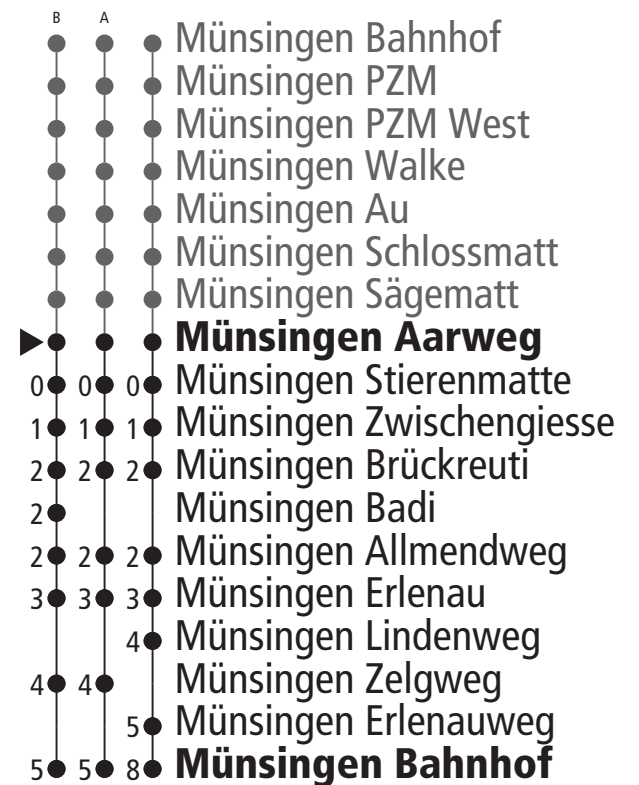

Linie 163

Münsingen Bahnhof – Münsingen Brückreuti Münsingen Brückreuti – Münsingen Bahnhof

Abfahrten ab Münsingen Aarweg ►►► Münsingen Bahnhof

Gültig vom 12.12.2021 bis 10.12.2022

	Montag–Freitag	Samstag	Sonn- und Feiertag
5h	56		
6h	13 25 ^A 43 54		
7h	13 25 ^A 43 56	43 56 ^A	
8h	13 25 ^B 43 56 ^A	13 25 ^B 43 56 ^A	43 56 ^A
9h	13 25 ^B 43 56 ^A	13 25 ^B 43 56 ^A	25 ^B 43 56 ^A
10h	13 25 ^B 43 56 ^A	13 25 ^B 43 56 ^A	25 ^B 43 56 ^A
11h	13 25 ^B 43 56 ^A	13 25 ^B 43 56 ^A	25 ^B 43 56 ^A
12h	13 25 ^B 43 56 ^A	13 25 ^B 43 56 ^A	25 ^B 43 56 ^A
13h			
14h			
15h			
16h			
17h			
18h			
19h			
20h			
21h			
22h			
23h			
0h			

Alles Niederflurbusse (ohne Gewähr) &

Für Anschlüsse und Einhaltung der Abfahrtszeiten besteht keine Gewähr.

Die Haltestelle Badi wird vom 18.04. – 18.09. bedient, Halt auf Verlangen.

Feiertage:

1. und 2. Januar, Karfreitag, Ostermontag, Auffahrt, Pfingstmontag, 1. August, 25. und 26. Dezember.

Zeichenerklärung:

A=bedient A

B=bedient B

Aktuelle Infos zur Haltestelle und Verkehrsmeldungen

QR-Code scannen und Ihre nächsten Abfahrten in Echtzeit sehen

» ÖV Plus-App: Fahrplan und Tickets schweizweit

» twitter.com/bernmobil