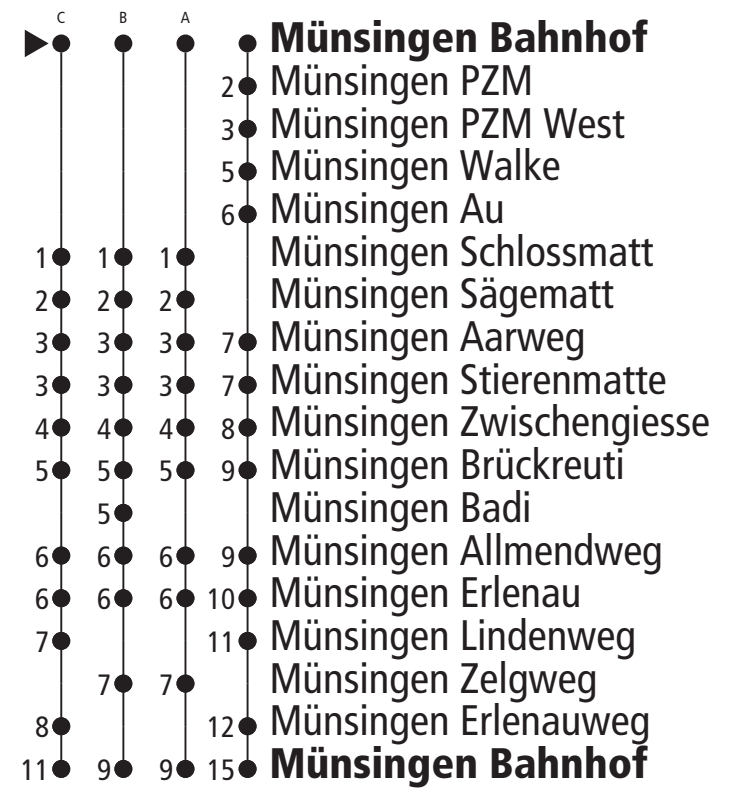

Linie 163

Münsingen Bahnhof – Münsingen Brückreuti Münsingen Brückreuti – Münsingen Bahnhof

Abfahrten ab Münsingen Bahnhof

Gültig vom 12.12.2021 bis 10.12.2022

	Montag–Freitag	Samstag	Sonn- und Feiertag
5h	53 ^C		
6h	06 22 ^A 36 51 ^C		
7h	06 22 ^A 36 53 ^C	36 53 ^A	
8h	06 22 ^B 36 53 ^A	06 22 ^B 36 53 ^A	36 53 ^A
9h	06 22 ^B 36 53 ^A	06 22 ^B 36 53 ^A	22 ^B 36 53 ^A
10h	06 22 ^B 36 53 ^A	06 22 ^B 36 53 ^A	22 ^B 36 53 ^A
11h	06 22 ^B 36 53 ^A	06 22 ^B 36 53 ^A	22 ^B 36 53 ^A
12h	06 22 ^B 36 53 ^A	06 22 ^B 36 53 ^A	22 ^B 36 53 ^A
13h			
14h			
15h			
16h			
17h			
18h			
19h			
20h			
21h			
22h			
23h			
0h			

Alles Niederflerbusse (ohne Gewähr) &

Für Anschlüsse und Einhaltung der Abfahrtszeiten besteht keine Gewähr.

Die Haltestelle Badi wird vom 18.04. – 18.09. bedient, Halt auf Verlangen.

Feiertage:

1. und 2. Januar, Karfreitag, Ostermontag, Auffahrt, Pfingstmontag, 1. August, 25. und 26. Dezember.

Zeichenerklärung:

A=bedient A

B=bedient B

C=bedient C

Aktuelle Infos zur Haltestelle und Verkehrsmeldungen

QR-Code scannen und Ihre nächsten Abfahrten in Echtzeit sehen

» ÖV Plus-App: Fahrplan und Tickets schweizweit