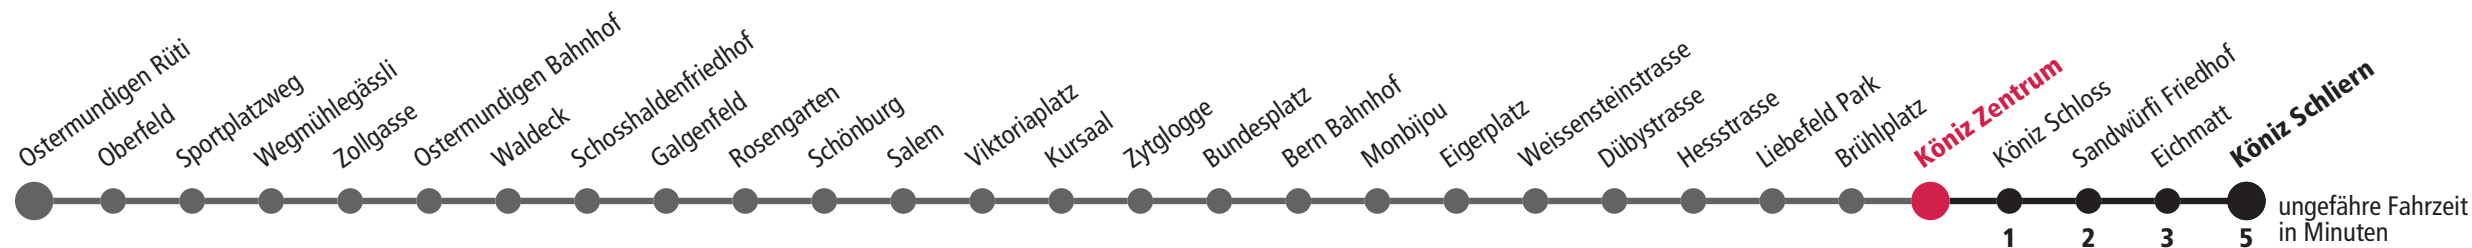

Köniz Zentrum ▶▶▶ Köniz Schliern

Gültig vom 12.12.2021 bis 10.12.2022

Feiertage: 1. und 2. Januar, Karfreitag, Ostermontag, Auffahrt, Pfingstmontag, 1. August, 25. und 26. Dezember.

	Montag–Freitag exkl. Ferien	Samstag	Sonn- und Feiertag	Ferienfahrplan Montag–Freitag 27.12.21–7.1.22 / 27.5.22 / 11.7.–12.8.22 / 26.9.–14.10.22	
5h	25 32 40 50 56 58	25 40 52 57	25 48 57	24 31 39 49 55 58	5h
6h	05 13 19 23 25 31 33 38_X 41 43_X 47 48_X 52 53_X 57 58_X	09 12 24 34 44 54	17 32 47	05 13 21 25 30 33 41 43_X 47 49_X 53 55_X 58	6h
7h	01 03_X 03 06_X 08 11_X 13 16_X 18 21_X 23 26_X 28 31_X 33 36_X 38 41_X 43 46_X 48 51_X 53 56_X 58	00 03 10 18 25 33 40 48 55	02 17 32 47	01_X 05 06_X 11 12_X 17 18_X 20_X 23 26_X 29 32_X 35 38_X 41 44_X 47 50_X 53 56_X 59	7h
8h	01_X 03 06_X 08 11_X 13 16_X 18 21_X 23 26_X 28 31_X 33 38 43 48 53 58	04 11 19 26 34 41 49 56	02 17 32 45 47	02_X 05 08_X 11 14_X 17 20_X 23 26_X 29 35 41 47 53 59	8h
9h	03 08 13 18 23 28 33 38 43 48 53 58	01 04 11 20 23 27 34 40 46 52 58	03 14 24 34 44 54	05 11 17 23 29 35 41 47 53 59	9h
10h	03 08 13 18 23 28 33 38 43 48 53 58	04 10 16 22 28 34 40 46 52 58	04 14 24 34 44 54	05 11 17 23 29 35 41 47 53 59	10h
11h	03 08 13 18 23 28 33 38 43 48 53 58	04 10 16 22 28 34 40 46 52 58	04 14 24 34 44 54	05 11 17 23 29 35 41 47 53 59	11h
12h	03 08 13 18 23 28 33 38 43 48 53 58	04 10 16 22 28 34 40 46 52 58	04 14 24 34 44 54	05 11 17 23 29 35 41 47 53 59	12h
13h	03 08 13 18 23 28 33 38 43 48 53 58	04 07 10 16 22 28 33 38 43 48 53 58	04 14 24 30 34 41 44 54	05 11 17 23 29 35 41 47 53 59	13h
14h	03 08 13 18 23 28 33 38 43 48 51 53 58	03 08 13 18 23 28 33 38 43 48 53 58	00 02 09 15 21 27 33 39 45 51 57	05 11 17 23 29 35 41 47 53 59	14h
15h	03 08 13 18 23 28 33 38 43 48 53 58 59_X	03 08 13 18 21 23 28 30 33 38 43 48 53 56 58	03 09 15 21 27 33 39 45 51 57	05 11 17 23 29 35 41 47 53 56_X 59	15h
16h	03 04_X 08 09_X 11_X 13 16_X 18 21_X 23 26_X 28 32_X 34 37_X 39 42_X 44 47_X 49 52_X 54 57_X 59	03 08 13 16 18 23 28 33 37 41 45 49 53 57	03 09 15 21 27 33 39 45 51 57	02_X 05 08_X 11 14_X 17 20_X 22 26_X 28 33_X 35 39_X 41 45_X 47 51_X 53 57_X 59	16h
17h	02_X 04 07_X 09 12_X 14 17_X 19 22_X 24 27_X 29 32_X 34 37_X 39 42_X 44 47_X 49 52_X 54 57_X 59	01 05 09 13 17 21 25 29 33 38 43 48 53 58	03 09 15 21 27 33 39 45 51 57	03_X 05 09_X 11 15_X 17 21_X 23 27_X 29 33_X 35 39_X 41 45_X 47 51_X 53 57_X 59	17h
18h	02_X 04 07_X 09 12_X 14 17_X 19 22_X 24 27_X 29 31_X 33 36_F 36_M 38 41_X 43 48 53 58	04 10 16 22 28 32 38 44 50 57	03 09 15 21 27 34 41 49 57	03_X 05 09_X 11 15_X 17 21_X 23 27_F 27_M 29 32_X 34 38_X 40 44_X 46 52 58	18h
19h	03 09 15 21 27 33 39 45 51 58	05 14 24 34 44 54	05 14 24 34 44 54	04 10 16 22 28 34 40 46 52 58	19h
20h	05 15 25 35 45 54	04 14 24 34 44 54	04 14 24 34 44 54	06 15 25 35 45 54	20h
21h	04 14 24 34 44 54	04 14 24 34 44 54	04 14 24 34 44 54	04 14 24 34 44 54	21h
22h	04 14 24 34 44 54	04 14 24 34 44 54	04 14 24 33 43 53	04 14 24 34 44 54	22h
23h	04 18 33 48	04 18 33 48	03 17 32 47	04 18 33 48	23h
0h	03_F 05_M 18_F 25_M 33_F 48_F	03 18 33 48	04 24	03_F 05_M 18_F 25_M 33_F 48_F	0h
1h	05_F	05		05_F	1h

× fährt bis Köniz Schloss   **F** Nächte Freitag auf Samstag   **M** Nächte Montag – Donnerstag

Für Anschlüsse und Einhaltung der Abfahrtszeiten besteht keine Gewähr.

Infos zur Mobilität in der Stadt und Region Bern

Kundendienst-Hotline: 031 321 88 44
Webseite: bernmobil.ch

Persönliche Beratung und Verkauf:
BERNMOBIL Info & Tickets, Bubenbergplatz 5, Bern

Aktuelle Infos zur Haltestelle und Verkehrsmeldungen