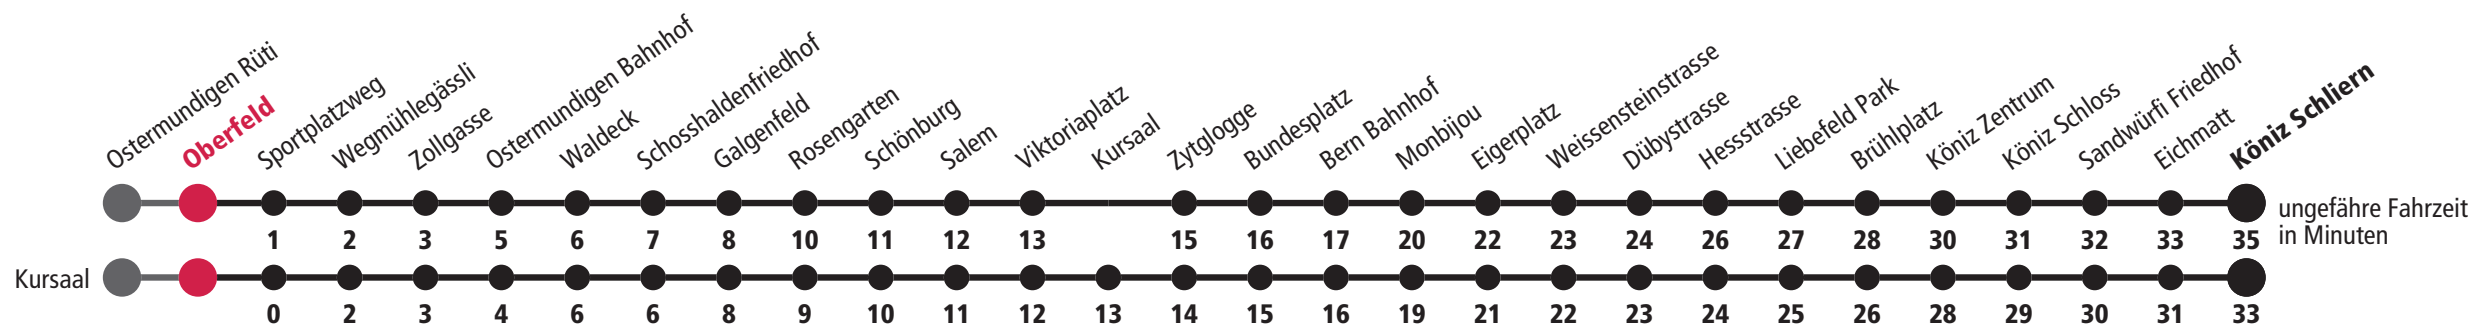

Oberfeld ▶▶ Köniz Schliern

Gültig vom 12.12.2021 bis 10.12.2022

Feiertage: 1. und 2. Januar, Karfreitag, Ostermontag, Auffahrt, Pfingstmontag, 1. August, 25. und 26. Dezember.

	Montag–Freitag exkl. Ferien	Samstag	Sonn- und Feiertag	Ferienfahrplan Montag–Freitag 27.12.21–7.1.22 / 27.5.22 / 11.7.–12.8.22 / 26.9.–14.10.22	
5h	30 37 45 57	31 46 58	31₁ 51₁	30 37 45 57	5h
6h	05 13 19 24 29 32 37 42 47 52 57	08 18 28 37 44 52 59	06₁ 21₁ 36₁ 51₁	05 13 19 25 30 34 40 46 52 58	6h
7h	02 07 12 17 22 27 32 37 42 47 52 57	07 14 22 29 36 43 51 58	06₁ 21₁ 36₁ 51₁	04 10 16 22 28 34 40 46 52 58	7h
8h	02 07 12 16_X 17 22 27 33 38 43 48 53 58	06 13 21 28 36 43 50 57	06₁ 21₁ 35₁ 46₁ 56₁	04 10 16 22 28 35 41 47 53 59	8h
9h	03 08 13 18 23 28 33 38 43 48 53 58	04 10 16 22 28 34 40 46 52 58	06₁ 16₁ 26₁ 36₁ 46₁ 56₁	05 11 17 23 29 35 41 47 53 59	9h
10h	03 08 13 18 23 28 33 38 43 48 53 58	04 10 16 22 28 34 40 46 52 58	06₁ 16₁ 26₁ 36₁ 46₁ 56₁	05 11 17 23 29 35 41 47 53 59	10h
11h	03 08 13 18 23 28 33 38 43 48 53 58	04 10 16 22 28 34 40 46 52 58	06₁ 16₁ 26₁ 36₁ 46₁ 56₁	05 11 17 23 29 35 41 47 53 59	11h
12h	03 08 13 18 23 28 33 38 43 48 53 58	04 10 16 22 28 34 40 46 52 58	06₁ 16₁ 26₁ 36₁ 46₁ 56₁	05 11 17 23 29 35 41 47 53 59	12h
13h	03 08 13 18 23 28 33 38 43 48 53 58	03 08 13 18 23 28 33 38 43 48 53 58	06₁ 16₁ 26₁ 34₁ 41₁ 47₁ 53₁ 59₁	05 11 17 23 29 35 41 47 53 59	13h
14h	03 08 13 18 23 28 33 38 43 48 53 58	03 08 13 18 23 28 33 38 43 48 53 58	05₁ 11₁ 17₁ 23₁ 29₁ 35₁ 41₁ 47₁ 53₁ 59₁	05 11 17 23 29 35 41 47 53 59	14h
15h	03 08 13 18 23 28 33 38 43 48 53 58	03 08 13 18 23 28 33 38 43 48 53 58	05₁ 11₁ 17₁ 23₁ 29₁ 35₁ 41₁ 47₁ 53₁ 59₁	05 11 17 23 29 35 41 47 52 58	15h
16h	02 07 12 17 22 27 32 37 42 47 52 57	03 07 11 15 19 23 27 31 35 39 43 47 51 55 59	05₁ 11₁ 17₁ 23₁ 29₁ 35₁ 41₁ 47₁ 53₁ 59₁	03 09 15 21 27 33 39 45 51 57	16h
17h	02 07 12 17 22 27 32 37 42 47 52 57	03 08 13 16_X 18 23 28 31_X 34 40 44_X 46 52 56_X 58	05₁ 11₁ 17₁ 23₁ 29₁ 35₁ 41₁ 47₁ 53₁ 59₁	03 09 15 21 27 33 39 45 51 57	17h
18h	03 08 13 18 23 28 33 39 44_F_X 45 49_M_X 50_F_X 51 57 59_X	04 07_X 10 16 22 26_X 29 37 42_X 46 56	06₁ 13₁ 17₁_X 21₁ 29₁ 37₁ 41₁_X 46₁ 56₁	04 10 16 22 28 34 40 43_X 46 52 55_F_X 58	18h
19h	03 09 15 21 25_X 28 35 40_X 45 50₁_X 55₁	01_X 06 16 21_X 26 36 46 56₁	01₁_X 06₁ 16₁ 20₁_X 26₁ 36₁ 46₁ 56₁	04 10 16 22 28 36 45 50₁_X 55₁ 59₁_X	19h
20h	00₁_X 05₁ 15₁ 26₁ 36₁ 46₁ 56₁	07₁ 17₁ 27₁ 37₁ 47₁ 57₁	07₁ 17₁ 27₁ 37₁ 47₁ 57₁	05₁ 15₁ 26₁ 36₁ 46₁ 56₁	20h
21h	06₁ 16₁ 26₁ 36₁ 46₁ 56₁	07₁ 17₁ 27₁ 37₁ 47₁ 57₁	07₁ 17₁ 27₁ 37₁ 47₁ 57₁	06₁ 16₁ 26₁ 36₁ 46₁ 56₁	21h
22h	07₁ 17₁ 27₁ 37₁ 43₁_X 51₁ 57₁_X	07₁ 17₁ 27₁ 37₁ 51₁ 57₁_X	08₁ 18₁ 28₁ 38₁ 52₁ 59₁_X	07₁ 17₁ 27₁ 37₁ 43₁_X 51₁ 57₁_X	22h
23h	06₁ 21₁ 36₁_F 38₁_M 51₁_F 56₁_M	06₁ 21₁ 36₁ 51₁	07₁ 22₁ 39₁ 58₁	06₁ 21₁ 36₁_F 38₁_M 51₁_F 56₁_M	23h

1 bedient Kursaal   X fährt bis Bern Bahnhof   F Nächte Freitag auf Samstag   M Nächte Montag – Donnerstag

Für Anschlüsse und Einhaltung der Abfahrtszeiten besteht keine Gewähr.

Infos zur Mobilität in der Stadt und Region Bern

Kundendienst-Hotline: 031 321 88 44   Persönliche Beratung und Verkauf:
Webseite: bernmobil.ch   BERNMOBIL Info & Tickets, Bubenbergplatz 5, Bern

Aktuelle Infos zur Haltestelle und Verkehrsmeldungen