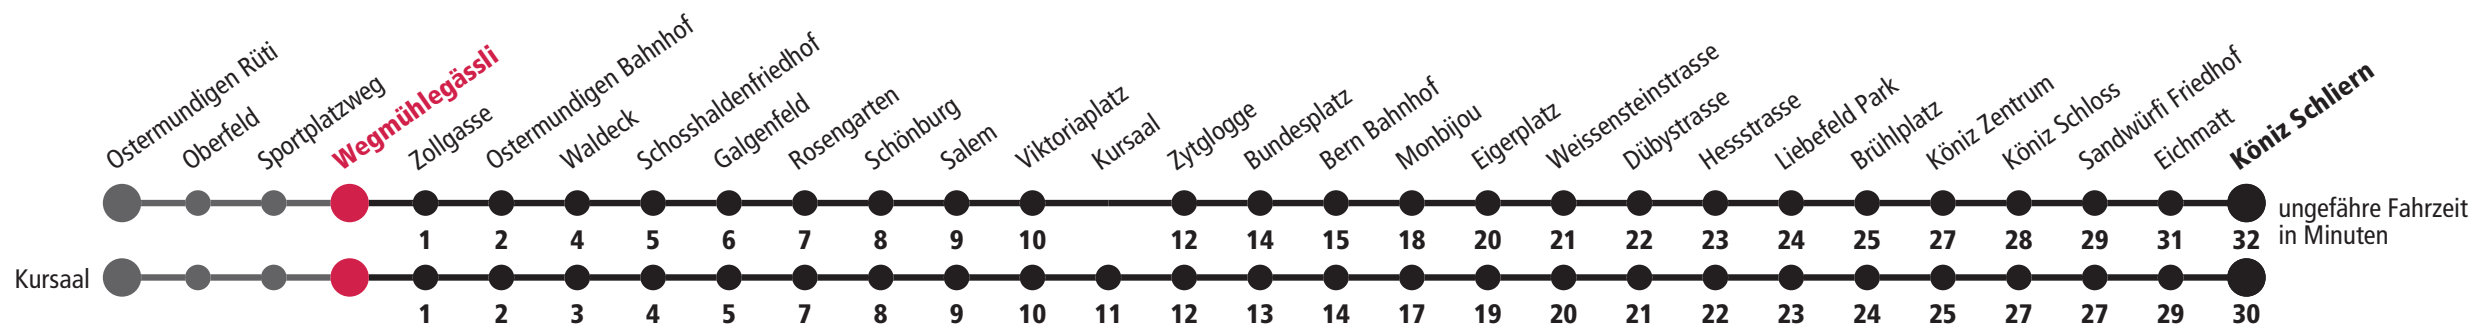

Wegmühlegässli ▶▶▶ Köniz Schlieren

Gültig vom 12.12.2021 bis 10.12.2022

Feiertage: 1. und 2. Januar, Karfreitag, Ostermontag, Auffahrt, Pfingstmontag, 1. August, 25. und 26. Dezember.

	Montag–Freitag <small>exkl. Ferien</small>	Samstag	Sonn- und Feiertag	Ferienfahrplan Montag–Freitag <small>27.12.21–7.1.22 / 27.5.22 / 11.7.–12.8.22 / 26.9.–14.10.22</small>	
5h	32 39 47 59	33 48	33 ₁ 53 ₁	32 39 47 59	5h
6h	07 15 21 26 31 35 38 _▼ 40 43 _▼ 45 48 _▼ 50 53 _▼ 55 58 _▼	00 10 20 30 39 46 54	08 ₁ 23 ₁ 38 ₁ 53 ₁	07 15 21 27 32 37 43 49 52 _▼ 55 58 _▼	6h
7h	00 03 _▼ 05 08 _▼ 10 13 _▼ 15 18 _▼ 20 23 _▼ 25 28 _▼ 30 33 _▼ 35 38 _▼ 40 43 _▼ 45 48 _▼ 50 53 _▼ 55 58 _▼	01 09 16 24 31 38 45 53	08 ₁ 23 ₁ 38 ₁ 53 ₁	01 04 _▼ 07 10 _▼ 13 16 _▼ 19 22 _▼ 25 28 _▼ 31 34 _▼ 37 40 _▼ 43 46 _▼ 49 52 _▼ 55 58 _▼	7h
8h	00 03 _▼ 05 06 _× 10 11 _× 14 _× 15 18 _× 20 21 _× 25 26 _× 30 36 41 46 51 56	00 08 15 23 30 38 45 53	08 ₁ 23 ₁ 37 ₁ 48 ₁ 58 ₁	01 02 _× 07 08 _× 13 14 _× 19 20 _× 25 26 _× 31 38 44 50 56	8h
9h	01 06 11 16 21 26 31 36 41 46 51 56	00 07 13 19 25 31 37 43 49 55	08 ₁ 18 ₁ 28 ₁ 38 ₁ 48 ₁ 58 ₁	02 08 14 20 26 32 38 44 50 56	9h
10h	01 06 11 16 21 26 31 36 41 46 51 56	01 07 13 19 25 31 37 43 49 55	08 ₁ 18 ₁ 28 ₁ 38 ₁ 48 ₁ 58 ₁	02 08 14 20 26 32 38 44 50 56	10h
11h	01 06 11 16 21 26 31 36 41 46 51 56	01 07 13 19 25 31 37 43 49 55	08 ₁ 18 ₁ 28 ₁ 38 ₁ 48 ₁ 58 ₁	02 08 14 20 26 32 38 44 50 56	11h
12h	01 06 11 16 21 26 31 36 41 46 51 56	01 07 13 19 25 31 37 43 49 55	08 ₁ 18 ₁ 28 ₁ 38 ₁ 48 ₁ 58 ₁	02 08 14 20 26 32 38 44 50 56	12h
13h	01 06 11 16 21 26 31 36 41 46 51 56	01 06 11 16 21 26 31 36 41 46 51 56	08 ₁ 18 ₁ 28 ₁ 36 ₁ 43 ₁ 49 ₁ 55 ₁	02 08 14 20 26 32 38 44 50 56	13h
14h	01 06 11 16 21 26 31 36 41 46 51 56	01 06 11 16 21 26 31 36 41 46 51 56	01 ₁ 07 ₁ 13 ₁ 19 ₁ 25 ₁ 31 ₁ 37 ₁ 43 ₁ 49 ₁ 55 ₁	02 08 14 20 26 32 38 44 50 56	14h
15h	01 06 11 16 21 26 31 36 41 45 48 _▼ 50 53 _▼ 55 58 _▼	01 06 11 16 21 26 31 36 41 46 51 56	01 ₁ 07 ₁ 13 ₁ 19 ₁ 25 ₁ 31 ₁ 37 ₁ 43 ₁ 49 ₁ 55 ₁	02 08 14 20 26 32 38 44 49 54 57 _▼	15h
16h	00 02 _▼ 04 07 _▼ 09 12 _▼ 14 17 _▼ 19 22 _▼ 24 27 _▼ 29 32 _▼ 34 37 _▼ 39 42 _▼ 44 47 _▼ 49 52 _▼ 54 57 _▼ 59	01 06 10 14 18 22 26 30 34 38 42 46 50 54 58	01 ₁ 07 ₁ 13 ₁ 19 ₁ 25 ₁ 31 ₁ 37 ₁ 43 ₁ 49 ₁ 55 ₁	00 02 _▼ 05 08 _▼ 11 14 _▼ 17 20 _▼ 23 26 _▼ 29 32 _▼ 35 38 _▼ 41 44 _▼ 47 50 _▼ 53 56 _▼ 59	16h
17h	02 _▼ 04 07 _▼ 09 12 _▼ 14 17 _▼ 19 22 _▼ 24 27 _▼ 29 32 _▼ 34 37 _▼ 39 42 _▼ 44 47 _▼ 49 52 _▼ 54 57 _▼ 59	02 06 11 16 18 _× 21 26 31 34 _× 37 43 46 _× 49 55 58 _×	01 ₁ 07 ₁ 13 ₁ 19 ₁ 25 ₁ 31 ₁ 37 ₁ 43 ₁ 49 ₁ 55 ₁	02 _▼ 05 08 _▼ 11 14 _▼ 17 20 _▼ 23 26 _▼ 29 32 _▼ 35 38 _▼ 41 44 _▼ 47 50 _▼ 53 55 _F 56 _M 59	17h
18h	04 _▼ 06 07 _F 09 _M 11 14 _▼ 16 17 _× 21 22 _× 26 27 _× 31 31 _× 35 _M 36 37 _× 42 43 _× 46 _F 47 _× 48 51 _M 52 _F 54 54 _× 56 _×	01 06 09 _× 12 18 24 28 _× 31 39 44 _× 48 58	01 ₁ 08 ₁ 15 ₁ 19 ₁ [×] 23 ₁ 31 ₁ 39 ₁ 43 ₁ [×] 48 ₁ 58 ₁	04 _▼ 07 10 _▼ 13 16 _▼ 19 19 _× 25 25 _× 31 31 _× 36 _F 37 37 _M 39 _× 43 45 _M 46 _× 49 50 _× 55 55 _M 57 _F 57 _×	18h
19h	00 01 _× 01 _× 06 12 18 24 27 _× 31 38 42 _× 48 52 ₁ [×] 57 ₁	03 _× 08 18 23 _× 28 38 48 58 ₁	03 ₁ [×] 08 ₁ 18 ₁ 22 ₁ [×] 28 ₁ 38 ₁ 48 ₁ 58 ₁	01 02 _F 02 _M 07 13 19 25 31 39 48 52 ₁ [×] 57 ₁	19h
20h	02 ₁ [×] 07 ₁ 17 ₁ 28 ₁ 38 ₁ 48 ₁ 58 ₁	09 ₁ 19 ₁ 29 ₁ 39 ₁ 49 ₁ 59 ₁	09 ₁ 19 ₁ 29 ₁ 39 ₁ 49 ₁ 59 ₁	01 ₁ [×] 07 ₁ 17 ₁ 28 ₁ 38 ₁ 48 ₁ 58 ₁	20h
21h	08 ₁ 18 ₁ 28 ₁ 38 ₁ 48 ₁ 58 ₁	09 ₁ 19 ₁ 29 ₁ 39 ₁ 49 ₁ 59 ₁	09 ₁ 19 ₁ 29 ₁ 39 ₁ 49 ₁ 59 ₁	08 ₁ 18 ₁ 28 ₁ 38 ₁ 48 ₁ 58 ₁	21h
22h	09 ₁ 19 ₁ 29 ₁ 39 ₁ 45 ₁ [×] 53 ₁ 59 ₁ [×]	09 ₁ 19 ₁ 29 ₁ 39 ₁ 53 ₁ 59 ₁ [×]	10 ₁ 20 ₁ 30 ₁ 40 ₁ 54 ₁	09 ₁ 19 ₁ 29 ₁ 39 ₁ 45 ₁ [×] 53 ₁ 59 ₁ [×]	22h
23h	08 ₁ 23 ₁ 38 ₁ ^F 40 ₁ ^M 53 ₁ ^F 58 ₁ ^M	08 ₁ 23 ₁ 38 ₁ 53 ₁	01 ₁ [×] 09 ₁ 24 ₁ 41 ₁	08 ₁ 23 ₁ 38 ₁ ^F 40 ₁ ^M 53 ₁ ^F 58 ₁ ^M	23h
0h	02 ₁ ^M 08 ₁ ^F 17 ₁ ^M 23 ₁ ^F 37 ₁ ^M 40 ₁ ^F 55 ₁ ^F 1 ₁ [×]	08 ₁ 23 ₁ 40 ₁ 55 ₁ [×]	00 ₁ 03 ₁ [×] 17 ₁ [×] 37 ₁ [×]	02 ₁ ^M 08 ₁ ^F 17 ₁ ^M 23 ₁ ^F 37 ₁ ^M 40 ₁ ^F 55 ₁ ^F 1 ₁ [×]	0h
1h	05 ₁ ^F 25 ₁ ^F 1 ₁ [×]	05 ₁ [×] 25 ₁ [×]		05 ₁ ^F 25 ₁ ^F 1 ₁ [×]	1h