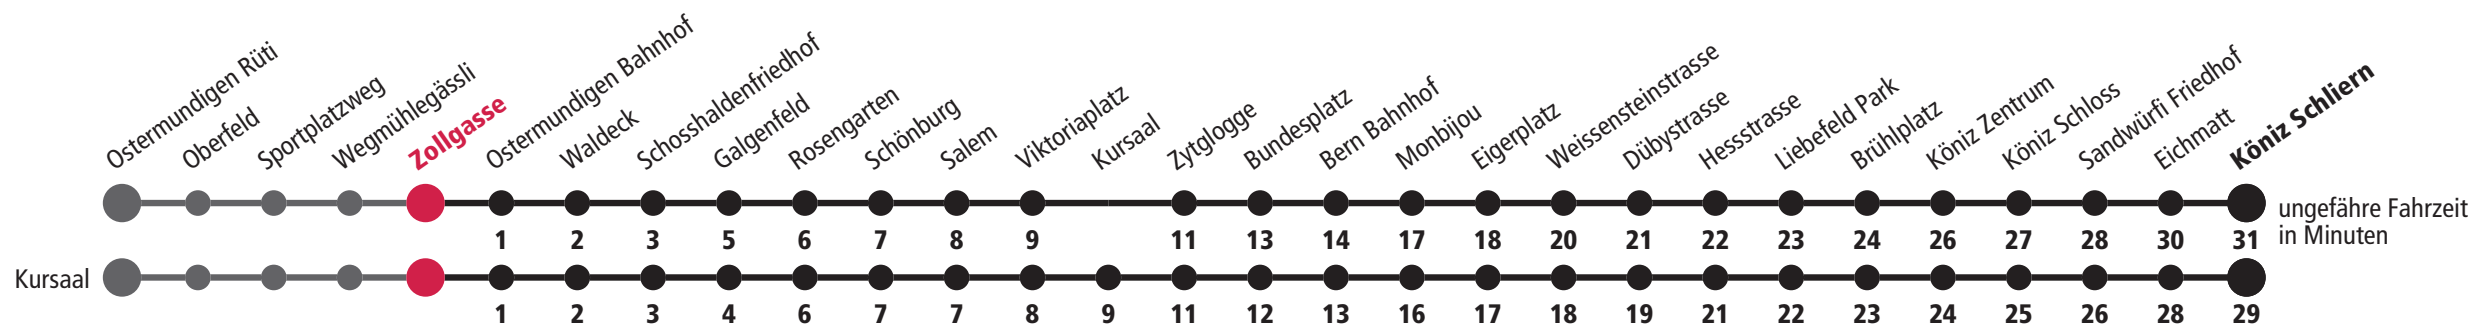

Zollgasse ▶▶▶ Köniz Schliern

Gültig vom 12.12.2021 bis 10.12.2022

Feiertage: 1. und 2. Januar, Karfreitag, Ostermontag, Auffahrt, Pfingstmontag, 1. August, 25. und 26. Dezember.

	Montag–Freitag exkl. Ferien	Samstag	Sonn- und Feiertag	Ferienfahrplan Montag–Freitag 27.12.21–7.1.22 / 27.5.22 / 11.7.–12.8.22 / 26.9.–14.10.22	
5h	34 41 49	35 50	34₁ 54₁	34 41 49	5h
6h	01 09 17 23 28 33 36 39_▼ 41 44_▼ 46 49_▼ 51 54_▼ 56 59_▼	02 12 22 32 41 48 56	09₁ 24₁ 39₁ 54₁	01 09 17 23 29 34 38 44 50 53_▼ 56 59_▼	6h
7h	01 04_▼ 06 09_▼ 11 14_▼ 16 19_▼ 21 24_▼ 26 29_▼ 31 34_▼ 36 39_▼ 41 44_▼ 46 49_▼ 51 54_▼ 56 59_▼	03 11 18 26 33 40 47 55	09₁ 24₁ 39₁ 54₁	02 05_▼ 08 11_▼ 14 17_▼ 20 23_▼ 26 29_▼ 32 35_▼ 38 41_▼ 44 47_▼ 50 53_▼ 56 59_▼	7h
8h	01 04_▼ 06 09_× 11 14_× 16 17_× 19_× 21 24_× 26 29_× 31 37 42 47 52 57	02 10 17 25 32 40 47 54	09₁ 24₁ 39₁ 50₁	02 05_× 08 11_× 14 17_× 20 23_× 26 29_× 32 39 45 51 57	8h
9h	02 07 12 17 22 27 32 37 42 47 52 57	01 08 14 20 26 32 38 44 50 56	00₁ 10₁ 20₁ 30₁ 40₁ 50₁	03 09 15 21 27 33 39 45 51 57	9h
10h	02 07 12 17 22 27 32 37 42 47 52 57	02 08 14 20 26 32 38 44 50 56	00₁ 10₁ 20₁ 30₁ 40₁ 50₁	03 09 15 21 27 33 39 45 51 57	10h
11h	02 07 12 17 22 27 32 37 42 47 52 57	02 08 14 20 26 32 38 44 50 56	00₁ 09₁ 19₁ 29₁ 39₁ 49₁ 59₁	03 09 15 21 27 33 39 45 51 57	11h
12h	02 07 12 17 22 27 32 37 42 47 52 57	02 08 14 20 26 32 38 44 50 56	09₁ 19₁ 29₁ 39₁ 49₁ 59₁	03 09 15 21 27 33 39 45 51 57	12h
13h	02 07 12 17 22 27 32 37 42 47 52 57	02 07 12 17 22 27 32 37 42 47 52 57	09₁ 19₁ 29₁ 37₁ 44₁ 50₁ 56₁	03 09 15 21 27 33 39 45 51 57	13h
14h	02 07 12 17 22 27 32 37 42 47 52 57	02 07 12 17 22 27 32 37 42 47 52 57	02₁ 08₁ 14₁ 20₁ 26₁ 32₁ 38₁ 44₁ 50₁ 56₁	03 09 15 21 27 33 39 45 51 57	14h
15h	02 07 12 17 22 27 32 37 42 47 49_▼ 52 54_▼ 57 59_▼	02 07 12 17 22 27 32 37 42 47 52 57	02₁ 08₁ 14₁ 20₁ 26₁ 32₁ 38₁ 44₁ 50₁ 56₁	03 09 15 21 27 33 39 45 51 56 59_▼	15h
16h	02 03_▼ 06 08_▼ 11 13_▼ 16 18_▼ 21 23_▼ 26 28_▼ 31 33_▼ 36 38_▼ 41 43_▼ 46 48_▼ 51 53_▼ 56 58_▼	02 07 11 15 19 23 27 31 35 39 43 47 51 55 59	02₁ 08₁ 14₁ 20₁ 26₁ 32₁ 38₁ 44₁ 50₁ 56₁	02 04_▼ 07 10_▼ 13 16_▼ 19 22_▼ 25 28_▼ 31 34_▼ 37 40_▼ 43 46_▼ 49 52_▼ 55 58_▼	16h
17h	01 03_▼ 06 08_▼ 11 13_▼ 16 18_▼ 21 23_▼ 26 28_▼ 31 33_▼ 36 38_▼ 41 43_▼ 46 48_▼ 51 53_▼ 56 58_▼	03 07 12 17 20_× 22 27 32 35_× 38 44 47_× 50 56 59_×	02₁ 08₁ 14₁ 20₁ 26₁ 32₁ 38₁ 44₁ 50₁ 56₁	01 04_▼ 07 10_▼ 13 16_▼ 19 22_▼ 25 28_▼ 31 34_▼ 37 40_▼ 43 46_▼ 49 52_▼ 55 58_F 58_M	17h
18h	01 05_▼ 07 10_F 10_M 12 15_▼ 17 20_× 22 25_× 27 30_× 32 35_× 37 39_M 41_× 43 46_× 48_F 49 51_× 53_M 54_F 55 58_× 59_×	02 08 11_× 14 20 26 29_× 33 41 45_× 50	02₁ 09₁ 16₁ 20₁[×] 24₁ 32₁ 40₁ 45₁[×] 49₁ 59₁	01 06_▼ 08 12_▼ 14 18_▼ 20 23_× 26 29_× 32 35_× 38 40_F 41_M 42_× 44 47_× 49_M 50 53_× 56 58_F 59_M	18h
19h	01 02_× 04_× 07 13 19 25 29_× 32 39 44_× 49 53₁[×] 59₁	00 04_× 10 20 24_× 30 40 50 59₁	04₁[×] 09₁ 19₁ 24₁[×] 29₁ 39₁ 49₁ 59₁	00_F 02 05_F 05_M 08 14 20 26 32 40 49 53₁[×] 59₁	19h