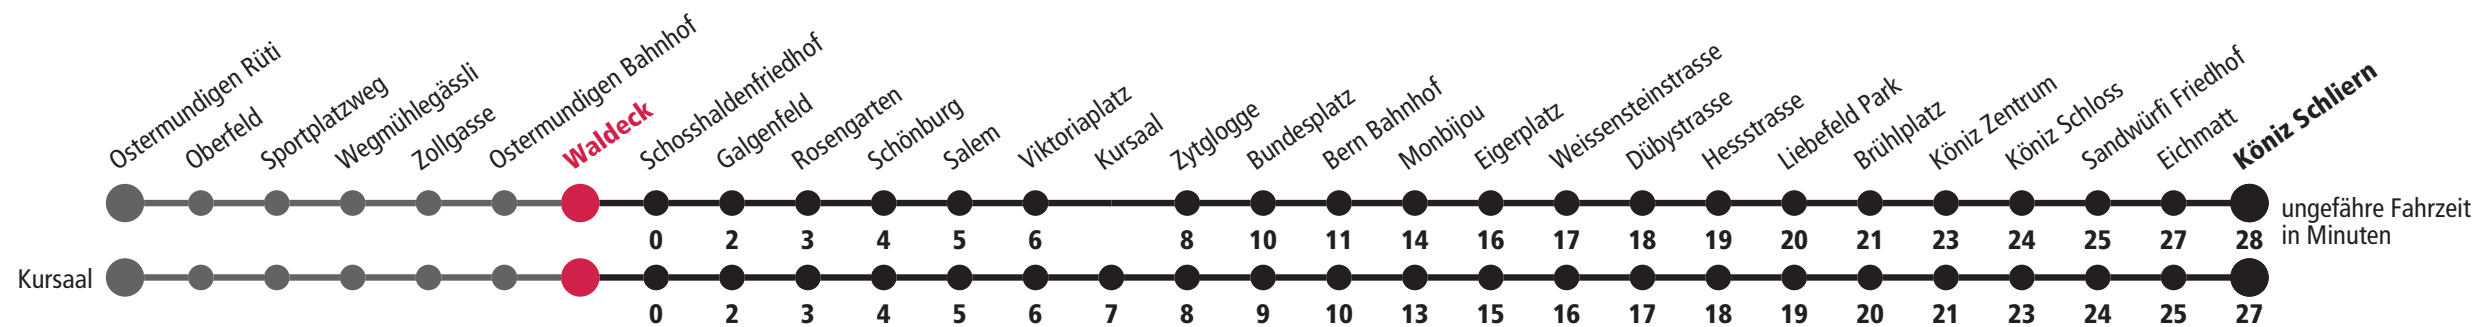

Waldeck >>> Köniz Schliern

Gültig vom 12.12.2021 bis 10.12.2022

Feiertage: 1. und 2. Januar, Karfreitag, Ostermontag, Auffahrt, Pfingstmontag, 1. August, 25. und 26. Dezember.

	Montag–Freitag exkl. Ferien	Samstag	Sonn- und Feiertag	Ferienfahrplan Montag–Freitag 27.12.21–7.1.22 / 27.5.22 / 11.7.–12.8.22 / 26.9.–14.10.22	
5h	37 44 52	37 52	37₁ 57₁	37 44 52	5h
6h	04 12 20 26 31 36 39 42_▼ 44 47_▼ 49 52_▼ 54 57_▼ 59	04 14 24 34 43 50 58	12₁ 27₁ 42₁ 57₁	04 12 20 26 32 37 41 47 53 56_▼ 59	6h
7h	02_▼ 04 07_▼ 09 12_▼ 14 17_▼ 19 22_▼ 24 27_▼ 29 32_▼ 34 37_▼ 39 42_▼ 44 47_▼ 49 52_▼ 54 57_▼ 59	05 13 20 28 35 43 50 58	12₁ 27₁ 42₁ 57₁	02_▼ 05 08_▼ 11 14_▼ 17 20_▼ 23 26_▼ 29 32_▼ 35 38_▼ 41 44_▼ 47 50_▼ 53 56_▼ 59	7h
8h	02_▼ 04 07_▼ 09 12_× 14 17_× 19 20_× 22_× 24 27_× 29 32_× 34 40 45 50 55	05 13 20 28 35 43 50 57	12₁ 27₁ 41₁ 52₁	02_▼ 05 08_× 11 14_× 17 20_× 23 26_× 29 32_× 35 42 48 54	8h
9h	00 05 10 15 20 25 30 35 40 45 50 55	04 11 17 23 29 35 41 47 53 59	02₁ 12₁ 22₁ 32₁ 42₁ 52₁	00 06 12 18 24 30 36 42 48 54	9h
10h	00 05 10 15 20 25 30 35 40 45 50 55	05 11 17 23 29 35 41 47 53 59	02₁ 12₁ 22₁ 32₁ 42₁ 52₁	00 06 12 18 24 30 36 42 48 54	10h
11h	00 05 10 15 20 25 30 35 40 45 50 55	05 11 17 23 29 35 41 47 53 59	02₁ 12₁ 22₁ 32₁ 42₁ 52₁	00 06 12 18 24 30 36 42 48 54	11h
12h	00 05 10 15 20 25 30 35 40 45 50 55	05 11 17 23 29 35 41 47 53 59	02₁ 12₁ 22₁ 32₁ 42₁ 52₁	00 06 12 18 24 30 36 42 48 54	12h
13h	00 05 10 15 20 25 30 35 40 45 50 55	05 10 15 20 25 30 35 40 45 50 55	02₁ 12₁ 22₁ 32₁ 40₁ 47₁ 53₁ 59₁	00 06 12 18 24 30 36 42 48 54	13h
14h	00 05 10 15 20 25 30 35 40 45 50 55	00 05 10 15 20 25 30 35 40 45 50 55	05₁ 11₁ 17₁ 23₁ 29₁ 35₁ 41₁ 47₁ 53₁ 59₁	00 06 12 18 24 30 36 42 48 54	14h
15h	00 05 10 15 20 25 30 35 40 45 49 52_▼ 54 57_▼ 59	00 05 10 15 20 25 30 35 40 45 50 55	05₁ 11₁ 17₁ 23₁ 29₁ 35₁ 41₁ 47₁ 53₁ 59₁	00 06 12 18 24 30 36 42 48 53 58	15h
16h	02_▼ 04 06_▼ 09 11_▼ 14 16_▼ 19 21_▼ 24 26_▼ 29 31_▼ 34 36_▼ 39 41_▼ 44 46_▼ 49 51_▼ 54 56_▼ 59	00 05 10 14 18 22 26 30 34 38 42 46 50 54 58	05₁ 11₁ 17₁ 23₁ 29₁ 35₁ 41₁ 47₁ 53₁ 59₁	01_▼ 04 07_▼ 10 13_▼ 16 19_▼ 22 25_▼ 28 31_▼ 34 37_▼ 40 43_▼ 46 49_▼ 52 55_▼ 58	16h
17h	01_▼ 04 06_▼ 09 11_▼ 14 16_▼ 19 21_▼ 24 26_▼ 29 31_▼ 34 36_▼ 39 41_▼ 44 46_▼ 49 51_▼ 54 56_▼ 59	02 06 10 15 20 22_× 25 30 35 38_× 41 47 50_× 53 59	05₁ 11₁ 17₁ 23₁ 29₁ 35₁ 41₁ 47₁ 53₁ 59₁	01_▼ 04 07_▼ 10 13_▼ 16 19_▼ 22 25_▼ 28 31_▼ 34 37_▼ 40 43_▼ 46 49_▼ 52 55_▼ 58	17h
18h	01_▼ 04 08_▼ 10 13_F 13_M 15 18_▼ 20 23_× 25 28_× 30 33_× 35 37_× 40 41_M 43_× 46 49_× 50_F 52 53_× 55_M 56_F 58	02_× 05 10 13_× 16 22 28 32_× 35 43 48_× 52	05₁ 12₁ 19₁ 23₁_× 27₁ 35₁ 43₁ 47₁_× 52₁	01_F 01_M 04 08_▼ 11 14_▼ 17 20_▼ 23 25_× 29 31_× 35 37_× 41 42_F 43_M 45_× 47 50_× 51_M 53 56_× 59	18h
19h	00_× 02_× 04 05_× 07_× 10 16 22 28 31_× 35 42 46_× 52 56₁_×	02 07_× 12 22 27_× 32 42 52	02₁ 07₁_× 12₁ 22₁ 26₁_× 32₁ 42₁ 52₁	01_F 01_M 03_F 05 07_F 08_M 11 17 23 29 35 43 52 56₁_×	19h