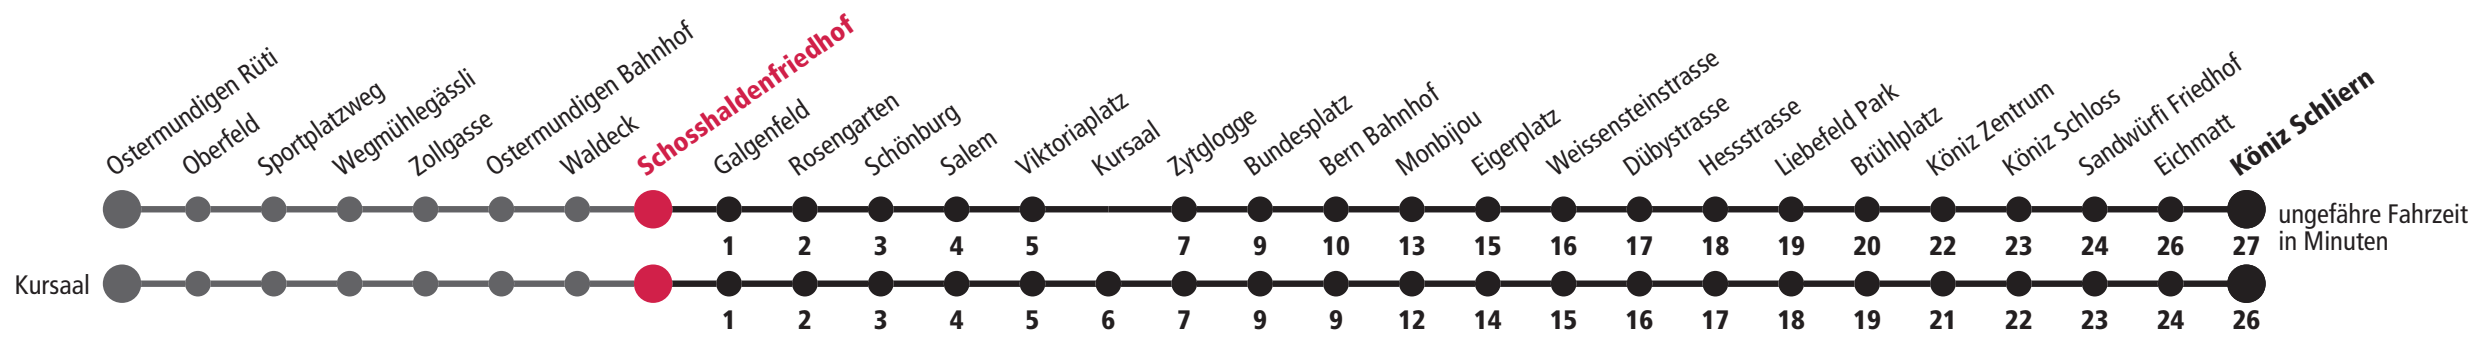

Schosshaldenfriedhof >>> Köniz Schliern

Gültig vom 12.12.2021 bis 10.12.2022

Feiertage: 1. und 2. Januar, Karfreitag, Ostermontag, Auffahrt, Pfingstmontag, 1. August, 25. und 26. Dezember.

	Montag–Freitag exkl. Ferien	Samstag	Sonn- und Feiertag	Ferienfahrplan Montag–Freitag 27.12.21–7.1.22 / 27.5.22 / 11.7.–12.8.22 / 26.9.–14.10.22	
5h	37 44 52	38 53	38₁ 58₁	37 44 52	5h
6h	04 12 20 26 31 36 40 43_▼ 45 48_▼ 50 53_▼ 55 58_▼	05 15 25 35 44 51 59	13₁ 28₁ 43₁ 58₁	04 12 20 26 32 37 42 48 54 57_▼	6h
7h	00 03_▼ 05 08_▼ 10 13_▼ 15 18_▼ 20 23_▼ 25 28_▼ 30 33_▼ 35 38_▼ 40 43_▼ 45 48_▼ 50 53_▼ 55 58_▼	06 14 21 29 36 43 50 58	13₁ 28₁ 43₁ 58₁	00 03_▼ 06 09_▼ 12 15_▼ 18 21_▼ 24 27_▼ 30 33_▼ 36 39_▼ 42 45_▼ 48 51_▼ 54 57_▼	7h
8h	00 03_▼ 05 08_▼ 10 13_× 15 18_× 20 21_× 23_× 25 28_× 30 33_× 35 41 46 51 56	05 13 20 28 35 43 50 58	13₁ 28₁ 42₁ 53₁	00 03_▼ 06 09_× 12 15_× 18 21_× 24 27_× 30 33_× 36 43 49 55	8h
9h	01 06 11 16 21 26 31 36 41 46 51 56	05 12 18 24 30 36 42 48 54	03₁ 13₁ 23₁ 33₁ 43₁ 53₁	01 07 13 19 25 31 37 43 49 55	9h
10h	01 06 11 16 21 26 31 36 41 46 51 56	00 06 12 18 24 30 36 42 48 54	03₁ 13₁ 23₁ 33₁ 43₁ 53₁	01 07 13 19 25 31 37 43 49 55	10h
11h	01 06 11 16 21 26 31 36 41 46 51 56	00 06 12 18 24 30 36 42 48 54	03₁ 13₁ 23₁ 33₁ 43₁ 53₁	01 07 13 19 25 31 37 43 49 55	11h
12h	01 06 11 16 21 26 31 36 41 46 51 56	00 06 12 18 24 30 36 42 48 54	03₁ 13₁ 23₁ 33₁ 43₁ 53₁	01 07 13 19 25 31 37 43 49 55	12h
13h	01 06 11 16 21 26 31 36 41 46 51 56	00 06 11 16 21 26 31 36 41 46 51 56	03₁ 13₁ 23₁ 33₁ 41₁ 48₁ 54₁	01 07 13 19 25 31 37 43 49 55	13h
14h	01 06 11 16 21 26 31 36 41 46 51 56	01 06 11 16 21 26 31 36 41 46 51 56	00₁ 06₁ 12₁ 18₁ 24₁ 30₁ 36₁ 42₁ 48₁ 54₁	01 07 13 19 25 31 37 43 49 55	14h
15h	01 06 11 16 21 26 31 36 41 46 50 53_▼ 55 58_▼	01 06 11 16 21 26 31 36 41 46 51 56	00₁ 06₁ 12₁ 18₁ 24₁ 30₁ 36₁ 42₁ 48₁ 54₁	01 07 13 19 25 31 37 43 49 54 59	15h
16h	00 03_▼ 05 07_▼ 10 12_▼ 15 17_▼ 20 22_▼ 25 27_▼ 30 32_▼ 35 37_▼ 40 42_▼ 45 47_▼ 50 52_▼ 55 57_▼	01 06 11 15 19 23 27 31 35 39 43 47 51 55 59	00₁ 06₁ 12₁ 18₁ 24₁ 30₁ 36₁ 42₁ 48₁ 54₁	02_▼ 05 08_▼ 11 14_▼ 17 20_▼ 23 26_▼ 29 32_▼ 35 38_▼ 41 44_▼ 47 50_▼ 53 56_▼ 59	16h
17h	00 02_▼ 05 07_▼ 10 12_▼ 15 17_▼ 20 22_▼ 25 27_▼ 30 32_▼ 35 37_▼ 40 42_▼ 45 47_▼ 50 52_▼ 55 57_▼	03 07 11 16 21 23_× 26 31 36 39_× 42 48 51_× 54	00₁ 06₁ 12₁ 18₁ 24₁ 30₁ 36₁ 42₁ 48₁ 54₁	02_▼ 05 08_▼ 11 14_▼ 17 20_▼ 23 26_▼ 29 32_▼ 35 38_▼ 41 44_▼ 47 50_▼ 53 56_▼ 59	17h
18h	00 02_▼ 05 09_▼ 11 14_F 14_M 16 19_▼ 21 24_× 26 29_× 31 34_× 36 38_× 41 42_M 44_× 47 50_× 51_F 53 54_× 56_M 57_F 59	00 03_× 06 11 14_× 17 23 29 33_× 36 44 49_× 53	00₁ 06₁ 13₁ 20₁ 24₁[×] 28₁ 36₁ 44₁ 48₁[×] 53₁	02_F 02_M 05 09_▼ 12 15_▼ 18 21_▼ 24 26_× 30 32_× 36 38_× 42 43_F 44_M 46_× 48 51_× 52_M 54 57_×	18h
19h	01_× 03_× 05 06_× 08_× 11 17 23 29 32_× 36 43 47_× 53 57₁[×]	03 08_× 13 23 28_× 33 43 53	03₁ 08₁[×] 13₁ 23₁ 27₁[×] 33₁ 43₁ 53₁	00 02_F 02_M 04_F 06 08_F 09_M 12 18 24 30 36 44 53 57₁[×]	19h