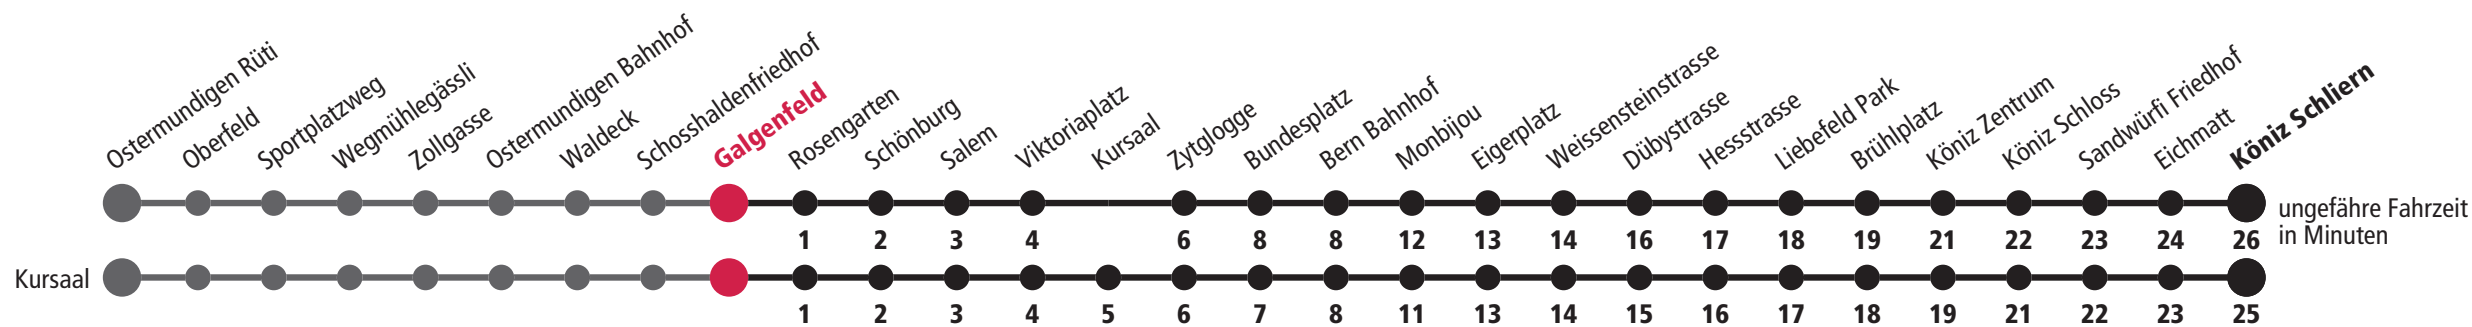

Galgenfeld ▶▶ Köniz Schliern

Gültig vom 12.12.2021 bis 10.12.2022

Feiertage: 1. und 2. Januar, Karfreitag, Ostermontag, Auffahrt, Pfingstmontag, 1. August, 25. und 26. Dezember.

	Montag–Freitag exkl. Ferien	Samstag	Sonn- und Feiertag	Ferienfahrplan Montag–Freitag 27.12.21–7.1.22 / 27.5.22 / 11.7.–12.8.22 / 26.9.–14.10.22	
5h	39 46 54	39 54	39₁ 59₁	39 46 54	5h
6h	06 14 22 28 33 38 41 44_▼ 46 49_▼ 51 54_▼ 56 59_▼	06 16 26 36 45 52	14₁ 29₁ 44₁ 59₁	06 14 22 28 34 39 43 49 55 59_▼	6h
7h	01 04_▼ 06 09_▼ 11 14_▼ 16 19_▼ 21 24_▼ 26 29_▼ 31 34_▼ 36 39_▼ 41 44_▼ 46 49_▼ 51 54_▼ 56 59_▼	00 07 15 22 30 37 45 52	14₁ 29₁ 44₁ 59₁	01 05_▼ 07 11_▼ 13 17_▼ 19 23_▼ 25 29_▼ 31 35_▼ 37 41_▼ 43 47_▼ 49 53_▼ 55 59_▼	7h
8h	01 04_▼ 06 09_▼ 11 14_× 16 19_× 21 23_× 25_× 26 29_× 31 34_× 36 42 47 52 57	00 07 15 22 30 37 45 52 59	14₁ 29₁ 43₁ 54₁	01 05_▼ 07 11_× 13 17_× 19 23_× 25 29_× 31 35_× 37 44 50 56	8h
9h	02 07 12 17 22 27 32 37 42 47 52 57	06 13 19 25 31 37 43 49 55	04₁ 14₁ 24₁ 34₁ 44₁ 54₁	02 08 14 20 26 32 38 44 50 56	9h
10h	02 07 12 17 22 27 32 37 42 47 52 57	01 07 13 19 25 31 37 43 49 55	04₁ 14₁ 24₁ 34₁ 44₁ 54₁	02 08 14 20 26 32 38 44 50 56	10h
11h	02 07 12 17 22 27 32 37 42 47 52 57	01 07 13 19 25 31 37 43 49 55	04₁ 14₁ 24₁ 34₁ 44₁ 54₁	02 08 14 20 26 32 38 44 50 56	11h
12h	02 07 12 17 22 27 32 37 42 47 52 57	01 07 13 19 25 31 37 43 49 55	04₁ 14₁ 24₁ 34₁ 44₁ 54₁	02 08 14 20 26 32 38 44 50 56	12h
13h	02 07 12 17 22 27 32 37 42 47 52 57	01 07 12 17 22 27 32 37 42 47 52 57	04₁ 14₁ 24₁ 34₁ 42₁ 49₁ 55₁	02 08 14 20 26 32 38 44 50 56	13h
14h	02 07 12 17 22 27 32 37 42 47 52 57	02 07 12 17 22 27 32 37 42 47 52 57	01₁ 07₁ 13₁ 19₁ 25₁ 31₁ 37₁ 43₁ 49₁ 55₁	02 08 14 20 26 32 38 44 50 56	14h
15h	02 07 12 17 22 27 32 37 42 47 52 54_▼ 57 59_▼	02 07 12 17 22 27 32 37 42 47 52 57	01₁ 07₁ 13₁ 19₁ 25₁ 31₁ 37₁ 43₁ 49₁ 55₁	02 08 14 20 26 32 38 44 50 56	15h
16h	02 04_▼ 07 09_▼ 11 14_▼ 16 19_▼ 21 24_▼ 26 29_▼ 31 34_▼ 36 39_▼ 41 44_▼ 46 49_▼ 51 54_▼ 56 59_▼	02 07 12 16 20 24 28 32 36 40 44 48 52 56	01₁ 07₁ 13₁ 19₁ 25₁ 31₁ 37₁ 43₁ 49₁ 55₁	01 04_▼ 07 09_▼ 12 15_▼ 18 21_▼ 24 27_▼ 30 33_▼ 36 39_▼ 42 45_▼ 48 51_▼ 54 57_▼	16h
17h	01 04_▼ 06 09_▼ 11 14_▼ 16 19_▼ 21 24_▼ 26 29_▼ 31 34_▼ 36 39_▼ 41 44_▼ 46 49_▼ 51 54_▼ 56 59_▼	00 04 08 12 17 22 25_× 27 32 37 40_× 43 49 52_× 55	01₁ 07₁ 13₁ 19₁ 25₁ 31₁ 37₁ 43₁ 49₁ 55₁	00 03_▼ 06 09_▼ 12 15_▼ 18 21_▼ 24 27_▼ 30 33_▼ 36 39_▼ 42 45_▼ 48 51_▼ 54 57_▼	17h
18h	01 04_▼ 06 10_▼ 12 15_F 15_M 17 20_▼ 22 25_× 27 30_× 32 35_× 37 40_× 42 44_M 46_× 48 51_× 53_F 54 56_× 58_M 59_F	01 04_× 07 12 16_× 18 24 30 34_× 37 45 50_× 54	01₁ 07₁ 14₁ 21₁ 25₁[×] 29₁ 37₁ 45₁ 50₁[×] 54₁	00 03_F 03_M 06 11_▼ 13 17_▼ 19 23_▼ 25 28_× 31 34_× 37 40_× 43 45_F 46_M 47_× 49 52_× 54_M 55 58_×	18h
19h	00 03_× 04_× 06 07_× 09_× 12 18 24 30 34_× 37 44 49_× 54 58₁[×]	04 09_× 14 24 29_× 34 44 54	04₁ 09₁[×] 14₁ 24₁ 29₁[×] 34₁ 44₁ 54₁	01 03_F 04_M 05_F 07 10_F 10_M 13 19 25 31 37 45 54 58₁[×]	19h