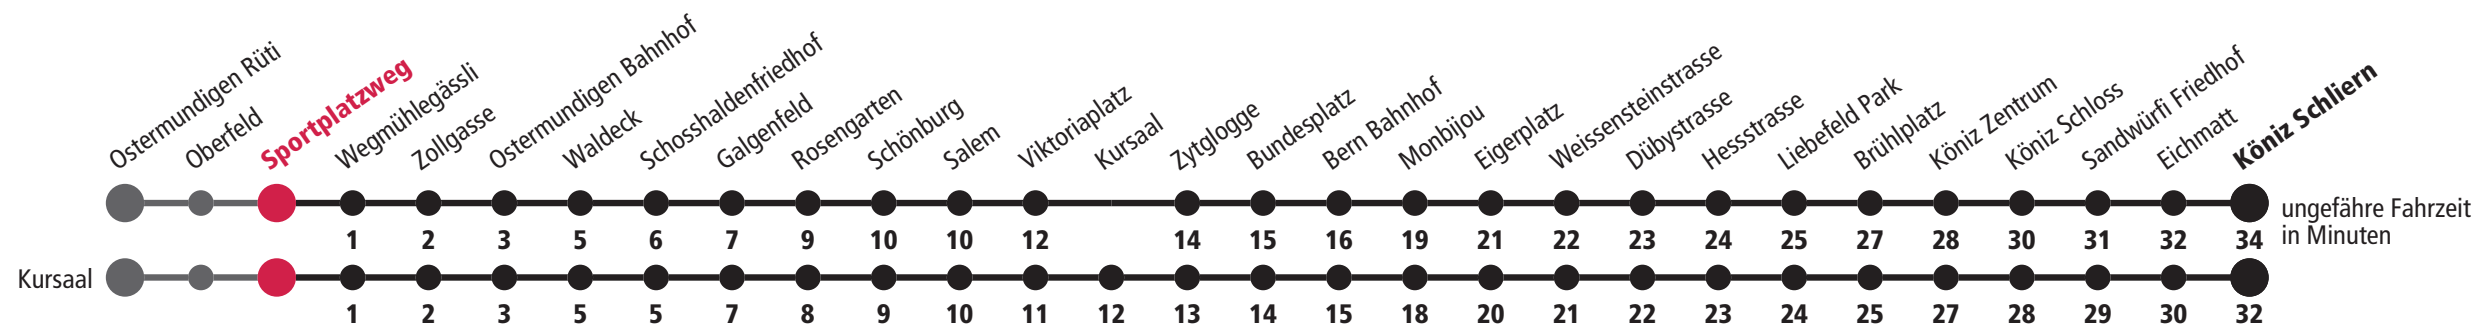

Sportplatzweg ▶▶▶ Köniz Schliern

Gültig vom 12.12.2021 bis 10.12.2022

Feiertage: 1. und 2. Januar, Karfreitag, Ostermontag, Auffahrt, Pfingstmontag, 1. August, 25. und 26. Dezember.

	Montag–Freitag exkl. Ferien	Samstag	Sonn- und Feiertag	Ferienfahrplan Montag–Freitag 27.12.21–7.1.22 / 27.5.22 / 11.7.–12.8.22 / 26.9.–14.10.22	
5h	31 38 46 58	32 47 59	32₁ 52₁	31 38 46 58	5h
6h	06 14 20 25 30 33 38 43 48 53 58	09 19 29 38 45 53	07₁ 22₁ 37₁ 52₁	06 14 20 26 31 35 41 47 53 59	6h
7h	03 08 13 18 23 28 33 38 43 48 53 58	00 08 15 23 30 37 44 52 59	07₁ 22₁ 37₁ 52₁	05 11 17 23 29 35 41 47 53 59	7h
8h	03 08 13 17_x 18 23 28 34 39 44 49 54 59	07 14 22 29 37 44 51 58	07₁ 22₁ 36₁ 47₁ 57₁	05 11 17 23 29 36 42 48 54	8h
9h	04 09 14 19 24 29 34 39 44 49 54 59	05 11 17 23 29 35 41 47 53 59	07₁ 17₁ 27₁ 37₁ 47₁ 57₁	00 06 12 18 24 30 36 42 48 54	9h
10h	04 09 14 19 24 29 34 39 44 49 54 59	05 11 17 23 29 35 41 47 53 59	07₁ 17₁ 27₁ 37₁ 47₁ 57₁	00 06 12 18 24 30 36 42 48 54	10h
11h	04 09 14 19 24 29 34 39 44 49 54 59	05 11 17 23 29 35 41 47 53 59	07₁ 17₁ 27₁ 37₁ 47₁ 57₁	00 06 12 18 24 30 36 42 48 54	11h
12h	04 09 14 19 24 29 34 39 44 49 54 59	05 11 17 23 29 35 41 47 53 59	07₁ 17₁ 27₁ 37₁ 47₁ 57₁	00 06 12 18 24 30 36 42 48 54	12h
13h	04 09 14 19 24 29 34 39 44 49 54 59	04 09 14 19 24 29 34 39 44 49 54 59	07₁ 17₁ 27₁ 35₁ 42₁ 48₁ 54₁	00 06 12 18 24 30 36 42 48 54	13h
14h	04 09 14 19 24 29 34 39 44 49 54 59	04 09 14 19 24 29 34 39 44 49 54 59	00₁ 06₁ 12₁ 18₁ 24₁ 30₁ 36₁ 42₁ 48₁ 54₁	00 06 12 18 24 30 36 42 48 54	14h
15h	04 09 14 19 24 29 34 39 44 49 54 59	04 09 14 19 24 29 34 39 44 49 54 59	00₁ 06₁ 12₁ 18₁ 24₁ 30₁ 36₁ 42₁ 48₁ 54₁	00 06 12 18 24 30 36 42 48 53 59	15h
16h	03 08 13 18 23 28 33 38 43 48 53 58	04 08 12 16 20 24 28 32 36 40 44 48 52 56	00₁ 06₁ 12₁ 18₁ 24₁ 30₁ 36₁ 42₁ 48₁ 54₁	04 10 16 22 28 34 40 46 52 58	16h
17h	03 08 13 18 23 28 33 38 43 48 53 58	00 04 09 14 17_x 19 24 29 32_x 35 41 45_x 47 53 57_x 59	00₁ 06₁ 12₁ 18₁ 24₁ 30₁ 36₁ 42₁ 48₁ 54₁	04 10 16 22 28 34 40 46 52 58	17h
18h	04 09 14 19 24 29 34 40 45_F_x 46 50_M_x 51_F_x 52 58	05 08_x 11 17 23 27_x 30 38 43_x 47 57	00₁ 07₁ 14₁ 18₁_x 22₁ 30₁ 38₁ 42₁_x 47₁ 57₁	05 11 17 23 29 35 41 44_x 47 53 56_F_x 59	18h
19h	00_x 04 10 16 22 26_x 29 36 41_x 46 51₁_x 56₁	02_x 07 17 22_x 27 37 47 57₁	02₁_x 07₁ 17₁ 21₁_x 27₁ 37₁ 47₁ 57₁	05 11 17 23 29 37 46 51₁_x 56₁	19h
20h	01₁_x 06₁ 16₁ 27₁ 37₁ 47₁ 57₁	08₁ 18₁ 28₁ 38₁ 48₁ 58₁	08₁ 18₁ 28₁ 38₁ 48₁ 58₁	00₁_x 06₁ 16₁ 27₁ 37₁ 47₁ 57₁	20h
21h	07₁ 17₁ 27₁ 37₁ 47₁ 57₁	08₁ 18₁ 28₁ 38₁ 48₁ 58₁	08₁ 18₁ 28₁ 38₁ 48₁ 58₁	07₁ 17₁ 27₁ 37₁ 47₁ 57₁	21h
22h	08₁ 18₁ 28₁ 38₁ 44₁_x 52₁ 58₁_x	08₁ 18₁ 28₁ 38₁ 52₁ 58₁_x	09₁ 19₁ 29₁ 39₁ 53₁	08₁ 18₁ 28₁ 38₁ 44₁_x 52₁ 58₁_x	22h
23h	07₁ 22₁ 37₁_F 39₁_M 52₁_F 57₁_M	07₁ 22₁ 37₁ 52₁	00₁_x 08₁ 23₁ 40₁ 59₁	07₁ 22₁ 37₁_F 39₁_M 52₁_F 57₁_M	23h

1 bedient Kursaal   × fährt bis Bern Bahnhof   F Nächte Freitag auf Samstag   M Nächte Montag – Donnerstag

Für Anschlüsse und Einhaltung der Abfahrtszeiten besteht keine Gewähr.

Infos zur Mobilität in der Stadt und Region Bern

Kundendienst-Hotline: 031 321 88 44   Persönliche Beratung und Verkauf:
Webseite: bernmobil.ch   BERNMOBIL Info & Tickets, Bubenbergplatz 5, Bern

Aktuelle Infos zur Haltestelle und Verkehrsmeldungen