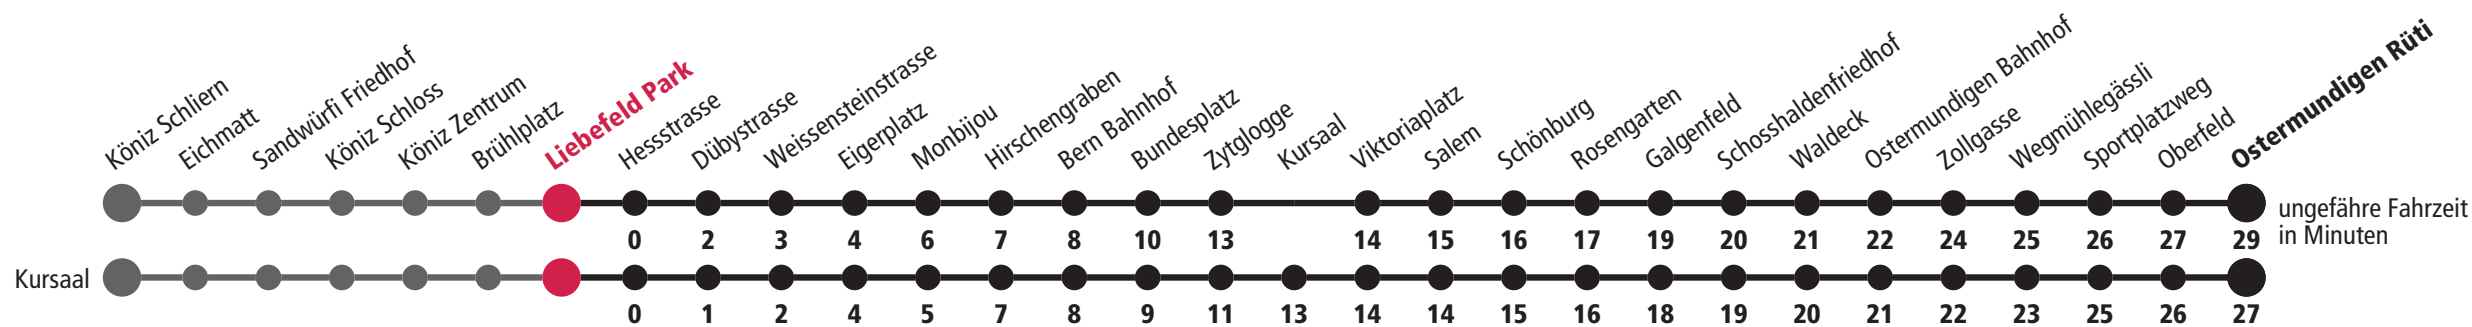

Liebefeld Park ▶▶▶ Ostermundigen Rütli

Gültig vom 12.12.2021 bis 10.12.2022

Feiertage: 1. und 2. Januar, Karfreitag, Ostermontag, Auffahrt, Pfingstmontag, 1. August, 25. und 26. Dezember.

	Montag–Freitag exkl. Ferien	Samstag	Sonn- und Feiertag	Ferienfahrplan Montag–Freitag 27.12.21–7.1.22 / 27.5.22 / 11.7.–12.8.22 / 26.9.–14.10.22	
5h	39 46 54	39 54	39₁	39 46 54	5h
6h	04 12 18 24 29 34 37 42 45* 47 50* 52 55* 57	06 16 26 36 46 55	02₁ 17₁ 32₁ 47₁	04 12 18 24 30 36 40 46 49* 52 55* 58	6h
7h	00* 02 05* 07 10* 12 15* 17 20* 22 25* 27 30* 32 35* 37 40* 42 45* 47 50* 52 55* 57	02 10 17 25 32 40 47 55	02₁ 17₁ 32₁ 47₁	01* 04 07* 10 13* 16 19* 22 25* 28 31* 34 37* 40 43* 46 49* 52 55* 58	7h
8h	00▼ 02 05▼ 07 10▼ 12 15▼ 17 20▼ 22 27 32 38 43 48 53 58	02 10 17 25 32 40 47 54	02₁ 17₁ 32₁ 47₁	01▼ 04 07▼ 10 13▼ 16 22 28 34 41 47 53 59	8h
9h	03 08 13 18 23 28 33 38 43 48 53 58	00 06 12 18 24 30 36 42 48 54	02₁ 12₁ 22₁ 32₁ 42₁ 52₁	05 11 17 23 29 35 41 47 53 59	9h
10h	03 08 13 18 23 28 33 38 43 48 53 58	00 06 12 18 24 30 36 42 48 54	02₁ 12₁ 22₁ 32₁ 42₁ 52₁	05 11 17 23 29 35 41 47 53 59	10h
11h	03 08 13 18 23 28 33 38 43 48 53 58	00 06 12 18 24 30 36 42 48 54	02₁ 12₁ 22₁ 32₁ 42₁ 52₁	05 11 17 23 29 35 41 47 53 59	11h
12h	03 08 13 18 23 28 33 38 43 48 53 58	00 06 12 18 24 30 36 42 48 54	02₁ 12₁ 22₁ 32₁ 42₁ 52₁	05 11 17 23 29 35 41 47 53 59	12h
13h	03 08 13 18 23 28 33 38 43 48 53 58	00 05 10 15 20 25 30 35 40 45 50 55	02₁ 12₁ 22₁ 32₁ 42₁ 49₁ 55₁	05 11 17 23 29 35 41 47 53 59	13h
14h	03 08 13 18 23 28 33 38 43 48 53 58	00 05 10 15 20 25 30 35 40 45 50 55	01₁ 07₁ 13₁ 19₁ 25₁ 31₁ 37₁ 43₁ 49₁ 55₁	05 11 17 23 29 35 41 47 53 59	14h
15h	02 06 10 15 20 25 30 35 40 45 50 55	00 05 10 15 20 25 30 35 39 43 47 51 55 59	01₁ 07₁ 13₁ 19₁ 25₁ 31₁ 37₁ 43₁ 49₁ 55₁	05 11 17 23 29 35 41 47 53 59	15h
16h	00 05 07* 09 12* 14 17* 19 22* 24 27* 29 32* 34 37* 39 42* 44 47* 49 52* 54 57* 59	03 07 11 15 19 23 27 31 35 39 43 47 51 55 59	01₁ 07₁ 13₁ 19₁ 25₁ 31₁ 37₁ 43₁ 49₁ 55₁	05 07* 10 13* 16 19* 22 25* 28 31* 34 37* 40 43* 46 49* 52 55* 58	16h
17h	02* 04 07* 09 12* 14 17* 19 22* 24 27* 29 32* 34 37* 39 42* 44 47* 49 52* 54 57* 59	03 07 11 15 19 23 27 31 35 40 45 50 55	01₁ 07₁ 13₁ 19₁ 25₁ 31₁ 37₁ 43₁ 49₁ 55₁	01* 04 07* 10 13* 16 19* 22 25* 28 31* 34 37* 40 43* 46 49* 52 55* 58	17h
18h	02_F 02^M* 04 07* 10 12* 15 17* 20 22* 25 27* 30 32* 35 40 45 50 55	00 06 13 19 25 32 39 47 54	01₁ 07₁ 13₁ 19₁ 25₁ 32₁ 39₁ 47₁ 54₁	01* 04 08* 11 14_F 14^M* 17 20* 23 26* 29 32* 35 41 47 53 59	18h
19h	00 05 10 16 22 28 35 43 51₁	02 12 22 32 42 52₁	02₁ 12₁ 22₁ 32₁ 42₁ 52₁	05 11 17 23 29 36 43 51₁	19h
20h	01₁ 11₁ 21₁ 32₁ 42₁ 52₁	02₁ 12₁ 22₁ 32₁ 42₁ 52₁	02₁ 12₁ 22₁ 32₁ 42₁ 52₁	01₁ 11₁ 21₁ 32₁ 42₁ 52₁	20h
21h	02₁ 12₁ 22₁ 32₁ 42₁ 52₁	02₁ 12₁ 22₁ 32₁ 42₁ 52₁	02₁ 12₁ 22₁ 32₁ 42₁ 52₁	02₁ 12₁ 22₁ 32₁ 42₁ 52₁	21h
22h	02₁ 12₁ 22₁ 32₁ 44₁ 59₁	02₁ 12₁ 22₁ 32₁ 44₁ 59₁	02₁ 13₁ 23₁ 33₁ 45₁	02₁ 12₁ 22₁ 32₁ 44₁ 59₁	22h
23h	14₁ 29₁ 44_F 46^M 59_F	14₁ 29₁ 44₁ 59₁	00₁ 15₁ 30₁ 47₁	14₁ 29₁ 44_F 46^M 59_F	23h
0h	05^M 14_F 17_X 29_F 37_X 46_F 54_F▼	14₁ 29₁ 46₁ 54₁▼	05₁ 16_X 36_X	05^M 14_F 17_X 29_F 37_X 46_F 54_F▼	0h
1h	02_F▼	02_F▼		02_F▼	1h

1 bedient Kursaal   × fährt bis Eigerplatz   ▼ fährt bis Bern Bahnhof   * fährt bis Wegmühlegässli   F Nächte Freitag auf Samstag   M Nächte Montag – Donnerstag   Für Anschlüsse und Einhaltung der Abfahrtszeiten besteht keine Gewähr.

Infos zur Mobilität in der Stadt und Region Bern