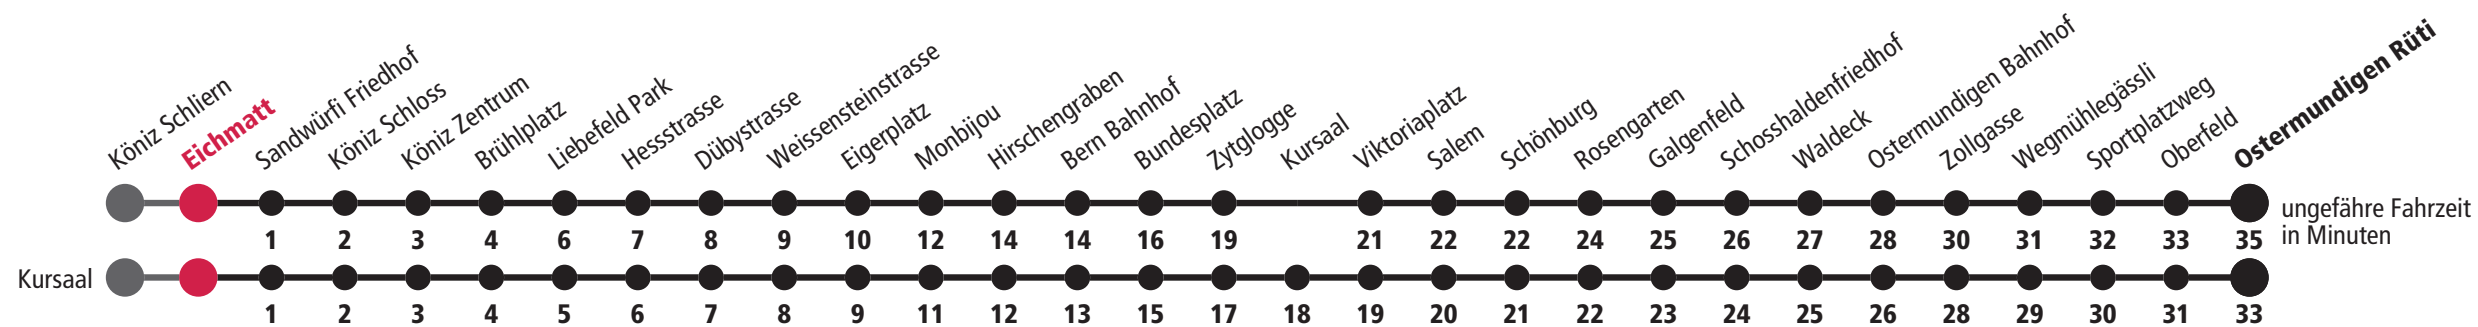

Eichmatt ▶▶ Ostermundigen Rütli

Gültig vom 12.12.2021 bis 10.12.2022

Feiertage: 1. und 2. Januar, Karfreitag, Ostermontag, Auffahrt, Pfingstmontag, 1. August, 25. und 26. Dezember.

	Montag–Freitag exkl. Ferien	Samstag	Sonn- und Feiertag	Ferienfahrplan Montag–Freitag 27.12.21–7.1.22 / 27.5.22 / 11.7.–12.8.22 / 26.9.–14.10.22	
5_h	33 40 48 58	33 48	33₁ 56₁	33 40 48 58	5_h
6_h	06 12 18 23 28 31 36 41 46 51 56	00 10 20 30 40 49 56	11₁ 26₁ 41₁ 56₁	06 12 18 24 30 34 40 46 52 58	6_h
7_h	01 06 11 16 21 26 31 36 41 46 51 56	04 11 19 26 34 41 49 56	11₁ 26₁ 41₁ 56₁	04 10 16 22 28 34 40 46 52 58	7_h
8_h	01 06 11 16 21 26 32 37 42 47 52 57	04 11 19 26 34 41 48 54	11₁ 26₁ 41₁ 56₁	04 10 16 22 28 35 41 47 53 59	8_h
9_h	02 07 12 17 22 27 32 37 42 47 52 57	00 06 12 18 24 30 36 42 48 54	06₁ 16₁ 26₁ 36₁ 46₁ 56₁	05 11 17 23 29 35 41 47 53 59	9_h
10_h	02 07 12 17 22 27 32 37 42 47 52 57	00 06 12 18 24 30 36 42 48 54	06₁ 16₁ 26₁ 36₁ 46₁ 56₁	05 11 17 23 29 35 41 47 53 59	10_h
11_h	02 07 12 17 22 27 32 37 42 47 52 57	00 06 12 18 24 30 36 42 48 54	06₁ 16₁ 26₁ 36₁ 46₁ 56₁	05 11 17 23 29 35 41 47 53 59	11_h
12_h	02 07 12 17 22 27 32 37 42 47 52 57	00 06 12 18 24 30 36 42 48 54 59	06₁ 16₁ 26₁ 36₁ 46₁ 56₁	05 11 17 23 29 35 41 47 53 59	12_h
13_h	02 07 12 17 22 27 32 37 42 47 52 57	04 09 14 19 24 29 34 39 44 49 54 59	06₁ 16₁ 26₁ 36₁ 43₁ 49₁ 55₁	05 11 17 23 29 35 41 47 53 59	13_h
14_h	02 07 12 17 22 27 32 37 42 47 52 56	04 09 14 19 24 29 34 39 44 49 54 59	01₁ 07₁ 13₁ 19₁ 25₁ 31₁ 37₁ 43₁ 49₁ 55₁	05 11 17 23 29 35 41 47 53 59	14_h
15_h	00 04 09 14 19 24 29 34 39 44 48 53 58	04 09 14 19 24 29 33 37 41 45 49 53 57	01₁ 07₁ 13₁ 19₁ 25₁ 31₁ 37₁ 43₁ 49₁ 55₁	05 11 17 23 29 35 41 47 53 59	15_h
16_h	03 08 13 18 23 28 33 38 43 48 53 58	01 05 09 13 17 21 25 29 33 37 41 45 49 53 57	01₁ 07₁ 13₁ 19₁ 25₁ 31₁ 37₁ 43₁ 49₁ 55₁	04 10 16 22 28 34 40 46 52 58	16_h
17_h	03 08 13 18 23 28 33 38 43 48 53 58	01 05 09 13 17 21 25 29 34 39 44 49 54	01₁ 07₁ 13₁ 19₁ 25₁ 31₁ 37₁ 43₁ 49₁ 55₁	04 10 16 22 28 34 40 46 52 58	17_h
18_h	04 09 14 19 24 29 34 39 44 49 54 59	00 07 13 19 26 33 41 48 56	01₁ 07₁ 13₁ 19₁ 26₁ 33₁ 41₁ 48₁ 56₁	04 10 16 22 28 35 41 47 53 59	18_h
19_h	04 10 16 22 29 37 45₁ 55₁	06 16 26 36 46₁ 56₁	06₁ 16₁ 26₁ 36₁ 46₁ 56₁	05 11 17 23 30 37 45₁ 55₁	19_h
20_h	05₁ 15₁ 26₁ 36₁ 46₁ 56₁	07₁ 17₁ 27₁ 37₁ 47₁ 57₁	07₁ 17₁ 27₁ 37₁ 47₁ 57₁	05₁ 15₁ 26₁ 36₁ 46₁ 56₁	20_h
21_h	06₁ 16₁ 26₁ 36₁ 46₁ 56₁	07₁ 17₁ 27₁ 37₁ 47₁ 57₁	07₁ 17₁ 27₁ 37₁ 47₁ 57₁	06₁ 16₁ 26₁ 36₁ 46₁ 56₁	21_h
22_h	07₁ 17₁ 27₁ 39₁ 54₁	07₁ 17₁ 27₁ 39₁ 54₁	08₁ 18₁ 28₁ 40₁ 55₁	07₁ 17₁ 27₁ 39₁ 54₁	22_h
23_h	09₁ 24₁ 39₁^F 41₁^M 54₁^F 59₁^M	09₁ 24₁ 39₁ 54₁	10₁ 25₁ 42₁	09₁ 24₁ 39₁^F 41₁^M 54₁^F 59₁^M	23_h
0_h	09₁^F 12₁^M 24₁^F 32₁^M 41₁^F 49₁^F 56₁^F▼	09₁ 24₁ 41₁ 49₁▼ 56₁▼	00₁ 11₁× 31₁×	09₁^F 12₁^M 24₁^F 32₁^M 41₁^F 49₁^F 56₁^F▼	0_h

1 bedient Kursaal   × fährt bis Eigerplatz   ▼ fährt bis Bern Bahnhof   F Nächte Freitag auf Samstag   M Nächte Montag – Donnerstag

Für Anschlüsse und Einhaltung der Abfahrtszeiten besteht keine Gewähr.

Infos zur Mobilität in der Stadt und Region Bern

Kundendienst-Hotline: 031 321 88 44   Persönliche Beratung und Verkauf:
Webseite: bernmobil.ch   BERNMOBIL Info & Tickets, Bubenbergplatz 5, Bern

Aktuelle Infos zur Haltestelle und Verkehrsmeldungen

QR-Code scannen und Ihre nächsten Abfahrten in Echtzeit sehen

ÖV Plus-App: Fahrplan und Tickets schweizweit
twitter.com/bernmobil