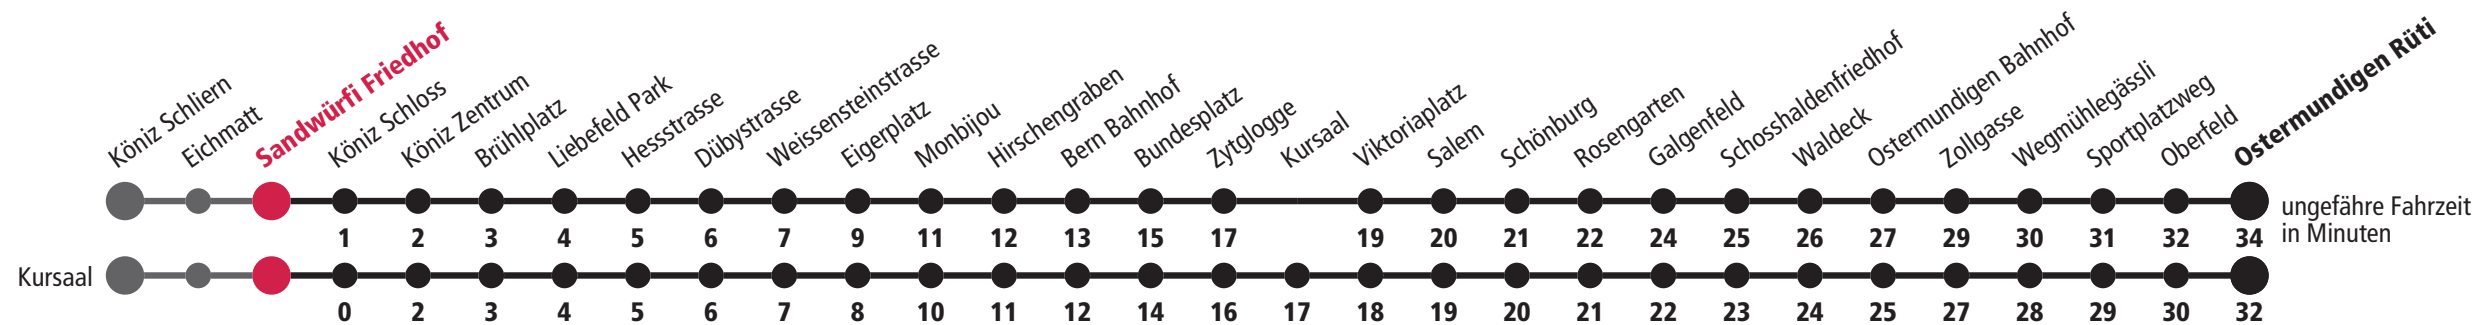

Sandwürfi Friedhof ▶▶ Ostermundigen Rütli

Gültig vom 12.12.2021 bis 10.12.2022

Feiertage: 1. und 2. Januar, Karfreitag, Ostermontag, Auffahrt, Pfingstmontag, 1. August, 25. und 26. Dezember.

	Montag–Freitag exkl. Ferien	Samstag	Sonn- und Feiertag	Ferienfahrplan Montag–Freitag 27.12.21–7.1.22 / 27.5.22 / 11.7.–12.8.22 / 26.9.–14.10.22	
5h	34 41 49 59	35 50	35, 58₁	34 41 49 59	5h
6h	07 13 19 24 29 32 37 42 47 52 57	02 12 22 32 42 51 58	13₁ 28₁ 43₁ 58₁	07 13 19 25 31 35 41 47 53 59	6h
7h	02 07 12 17 22 27 32 37 42 47 52 57	06 13 21 28 35 42 50 57	13₁ 28₁ 43₁ 58₁	05 11 17 23 29 35 41 47 53 59	7h
8h	02 07 12 17 22 27 33 38 43 48 53 58	05 12 20 27 35 42 49 55	13₁ 28₁ 42₁ 57₁	05 11 17 23 29 36 42 48 54	8h
9h	03 08 13 18 23 28 33 38 43 48 53 58	01 07 13 19 25 31 37 43 49 55	07₁ 17₁ 27₁ 37₁ 47₁ 57₁	00 06 12 18 24 30 36 42 48 54	9h
10h	03 08 13 18 23 28 33 38 43 48 53 58	01 07 13 19 25 31 37 43 49 55	07₁ 17₁ 27₁ 37₁ 47₁ 57₁	00 06 12 18 24 30 36 42 48 54	10h
11h	03 08 13 18 23 28 33 38 43 48 53 58	01 07 13 19 25 31 37 43 49 55	07₁ 17₁ 27₁ 37₁ 47₁ 57₁	00 06 12 18 24 30 36 42 48 54	11h
12h	03 08 13 18 23 28 33 38 43 48 53 58	01 07 13 19 25 31 37 43 49 55	07₁ 17₁ 27₁ 37₁ 47₁ 57₁	00 06 12 18 24 30 36 42 48 54	12h
13h	03 08 13 18 23 28 33 38 43 48 53 58	00 05 10 15 20 25 30 35 40 45 50 55	07₁ 17₁ 27₁ 37₁ 44₁ 50₁ 56₁	00 06 12 18 24 30 36 42 48 54	13h
14h	03 08 13 18 23 28 33 38 43 48 53 57	00 05 10 15 20 25 30 35 40 45 50 55	02₁ 08₁ 14₁ 20₁ 26₁ 32₁ 38₁ 44₁ 50₁ 56₁	00 06 12 18 24 30 36 42 48 54	14h
15h	01 05 10 15 20 25 30 35 40 45 50 55	00 05 10 15 20 25 30 34 38 42 46 50 54 58	02₁ 08₁ 14₁ 20₁ 26₁ 32₁ 38₁ 44₁ 50₁ 56₁	00 06 12 18 24 30 36 42 48 54	15h
16h	00 04 09 14 19 24 29 34 39 44 49 54 59	02 06 10 14 18 22 26 30 34 38 42 46 50 54 58	02₁ 08₁ 14₁ 20₁ 26₁ 32₁ 38₁ 44₁ 50₁ 56₁	00 05 11 17 23 29 35 41 47 53 59	16h
17h	04 09 14 19 24 29 34 39 44 49 54 59	02 06 10 14 18 22 26 30 35 40 45 50 55	02₁ 08₁ 14₁ 20₁ 26₁ 32₁ 38₁ 44₁ 50₁ 56₁	05 11 17 23 29 35 41 47 53 59	17h
18h	05 10 15 20 25 30 35 40 45 50 55	01 08 14 20 27 34 42 49 57	02₁ 08₁ 14₁ 20₁ 27₁ 34₁ 42₁ 49₁ 57₁	06 12 18 24 30 36 42 48 54	18h
19h	00 05 11 17 23 30 38 46₁ 56₁	07 17 27 37 47₁ 57₁	07₁ 17₁ 27₁ 37₁ 47₁ 57₁	00 06 12 18 24 31 38 46₁ 56₁	19h
20h	06₁ 16₁ 27₁ 37₁ 47₁ 57₁	08₁ 18₁ 28₁ 38₁ 48₁ 58₁	08₁ 18₁ 28₁ 38₁ 48₁ 58₁	06₁ 16₁ 27₁ 37₁ 47₁ 57₁	20h
21h	07₁ 17₁ 27₁ 37₁ 47₁ 57₁	08₁ 18₁ 28₁ 38₁ 48₁ 58₁	08₁ 18₁ 28₁ 38₁ 48₁ 58₁	07₁ 17₁ 27₁ 37₁ 47₁ 57₁	21h
22h	08₁ 18₁ 28₁ 40₁ 55₁	08₁ 18₁ 28₁ 40₁ 55₁	09₁ 19₁ 29₁ 41₁ 56₁	08₁ 18₁ 28₁ 40₁ 55₁	22h
23h	10₁ 25₁ 40₁^F 42₁^M 55₁^F	10₁ 25₁ 40₁ 55₁	11₁ 26₁ 43₁	10₁ 25₁ 40₁^F 42₁^M 55₁^F	23h
0h	00₁^M 10₁^F 13₁^M 25₁^F 33₁^M 42₁^F 50₁^F 57₁^F	10₁ 25₁ 42₁ 50₁ 57₁	02₁ 12₁ 32₁	00₁^M 10₁^F 13₁^M 25₁^F 33₁^M 42₁^F 50₁^F 57₁^F	0h

1 bedient Kursaal   × fährt bis Eigerplatz   ▼ fährt bis Bern Bahnhof   F Nächte Freitag auf Samstag   M Nächte Montag – Donnerstag

Für Anschlüsse und Einhaltung der Abfahrtszeiten besteht keine Gewähr.

Infos zur Mobilität in der Stadt und Region Bern

Kundendienst-Hotline: 031 321 88 44   Persönliche Beratung und Verkauf:
Webseite: bernmobil.ch   BERNMOBIL Info & Tickets, Bubenbergplatz 5, Bern

Aktuelle Infos zur Haltestelle und Verkehrsmeldungen

QR-Code scannen und Ihre nächsten Abfahrten in Echtzeit sehen

ÖV Plus-App: Fahrplan und Tickets schweizweit
twitter.com/bernmobil