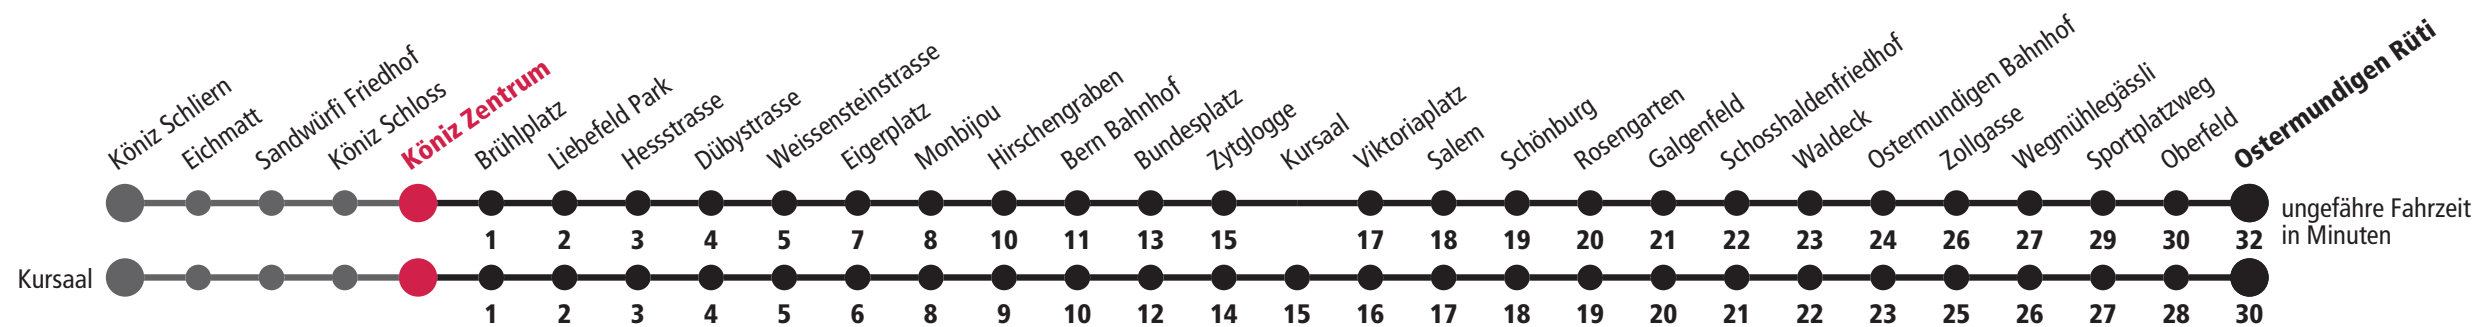

Köniz Zentrum ▶▶▶ Ostermundigen Rütli

Gültig vom 12.12.2021 bis 10.12.2022

Feiertage: 1. und 2. Januar, Karfreitag, Ostermontag, Auffahrt, Pfingstmontag, 1. August, 25. und 26. Dezember.

	Montag–Freitag exkl. Ferien	Samstag	Sonn- und Feiertag	Ferienfahrplan Montag–Freitag 27.12.21–7.1.22 / 27.5.22 / 11.7.–12.8.22 / 26.9.–14.10.22	
5h	36 43 51	37 52	37₁	36 43 51	5h
6h	01 09 15 21 26 31 34 39 42* 44 47* 49 52* 54 57* 59	04 14 24 34 44 53	00₁ 15₁ 30₁ 45₁	01 09 15 21 27 33 37 43 47* 49 53* 55 59*	6h
7h	02* 04 07* 09 12* 14 17* 19 22* 24 27* 29 32* 34 37* 39 42* 44 47* 49 52* 54 57* 59	00 08 15 23 30 37 44 52 59	00₁ 15₁ 30₁ 45₁	01 05* 07 11* 13 17* 19 23* 25 29* 31 35* 37 41* 43 47* 49 53* 55 59	7h
8h	02* 04 07* 09 12* 14 17* 19 24 29 36 41 46 51 56	07 14 22 29 37 44 52 58	00₁ 15₁ 30₁ 44₁ 59₁	01 05* 07 11* 13 19 25 31 39 45 51 57	8h
9h	01 06 11 16 21 26 31 36 41 46 51 56	04 10 16 22 28 34 40 46 52 58	09₁ 19₁ 29₁ 39₁ 49₁ 59₁	03 09 15 21 27 33 39 45 51 57	9h
10h	01 06 11 16 21 26 31 36 41 46 51 56	04 10 16 22 28 34 40 46 52 58	09₁ 19₁ 29₁ 39₁ 49₁ 59₁	03 09 15 21 27 33 39 45 51 57	10h
11h	01 06 11 16 21 26 31 36 41 46 51 56	04 10 16 22 28 34 40 46 52 58	09₁ 19₁ 29₁ 39₁ 49₁ 59₁	03 09 15 21 27 33 39 45 51 57	11h
12h	01 06 11 16 21 26 31 36 41 46 51 56	04 10 16 22 28 34 40 46 52 58	09₁ 19₁ 29₁ 39₁ 49₁ 59₁	03 09 15 21 27 33 39 45 51 57	12h
13h	01 06 11 16 21 26 31 36 41 46 51 56	03 08 13 18 23 28 33 38 43 48 53 58	09₁ 19₁ 29₁ 39₁ 46₁ 52₁ 58₁	03 09 15 21 27 33 39 45 51 57	13h
14h	01 06 11 16 21 26 31 36 41 46 50 55 59	03 08 13 18 23 28 33 38 43 48 53 58	04₁ 10₁ 16₁ 22₁ 28₁ 34₁ 40₁ 46₁ 52₁ 58₁	03 09 15 21 27 33 39 45 50 56	14h
15h	03 07 12 17 22 27 32 37 42 47 52 57	03 08 13 18 23 28 33 37 41 45 49 53 57	04₁ 10₁ 16₁ 22₁ 28₁ 34₁ 40₁ 46₁ 52₁ 58₁	02 08 14 20 26 32 38 44 50 56	15h
16h	02 04* 07 09* 12 14* 17 19* 22 24* 27 29* 32 34* 37 39* 42 44* 47 49* 52 54* 57 59*	01 05 09 13 17 21 25 29 33 37 41 45 49 53 57	04₁ 10₁ 16₁ 22₁ 28₁ 34₁ 40₁ 46₁ 52₁ 58₁	02 05* 08 11* 14 17* 20 23* 26 29* 32 35* 38 41* 44 47* 50 53* 56 59*	16h
17h	02 04* 07 09* 12 14* 17 19* 22 24* 27 29* 32 34* 37 39* 42 44* 47 49* 52 54* 57 59* 59^M	01 05 09 13 17 21 25 29 33 38 43 48 53 58	04₁ 10₁ 16₁ 22₁ 28₁ 34₁ 40₁ 46₁ 52₁ 58₁	02 05* 08 11* 14 17* 20 23* 26 29* 32 35* 38 41* 44 47* 50 53* 56 59*	17h
18h	02 04* 07 09* 12 14* 17 19* 22 24* 27 29* 32 37 42 47 52 57	04 10 16 22 29 36 44 51 59	04₁ 10₁ 16₁ 22₁ 29₁ 36₁ 44₁ 51₁ 59₁	02 05* 08 11^F 11^M* 14 17* 20 23* 26 29* 32 38 44 50 56	18h
19h	02 08 14 20 26 33 41 49₁ 59₁	09 19 29 39 49₁ 59₁	09₁ 19₁ 29₁ 39₁ 49₁ 59₁	02 09 15 21 27 34 41 49₁ 59₁	19h
20h	09₁ 19₁ 29₁ 39₁ 49₁ 59₁	10₁ 20₁ 30₁ 40₁ 50₁	10₁ 20₁ 30₁ 40₁ 50₁	09₁ 19₁ 29₁ 39₁ 49₁ 59₁	20h
21h	09₁ 19₁ 29₁ 39₁ 49₁ 59₁	00₁ 10₁ 20₁ 30₁ 40₁ 50₁	00₁ 10₁ 20₁ 30₁ 40₁ 50₁	09₁ 19₁ 29₁ 39₁ 49₁ 59₁	21h
22h	10₁ 20₁ 30₁ 42₁ 57₁	00₁ 10₁ 20₁ 30₁ 42₁ 57₁	00₁ 11₁ 21₁ 31₁ 43₁ 58₁	10₁ 20₁ 30₁ 42₁ 57₁	22h
23h	12₁ 27₁ 42₁^F 44₁^M 57₁^F	12₁ 27₁ 42₁ 57₁	13₁ 28₁ 45₁	12₁ 27₁ 42₁^F 44₁^M 57₁^F	23h
0h	02₁^M 12₁^F 15₁^M 27₁^F 35₁^M 44₁^F 52₁^F 59₁^F	12₁ 27₁ 44₁ 52₁ 59₁	03₁ 14₁ 34₁	02₁^M 12₁^F 15₁^M 27₁^F 35₁^M 44₁^F 52₁^F 59₁^F	0h

1 bedient Kursaal   × fährt bis Eigerplatz   ▼ fährt bis Bern Bahnhof   * fährt bis Wegmühlegässli   F Nächte Freitag auf Samstag   M Nächte Montag – Donnerstag   Für Anschlüsse und Einhaltung der Abfahrtszeiten besteht keine Gewähr.

Infos zur Mobilität in der Stadt und Region Bern