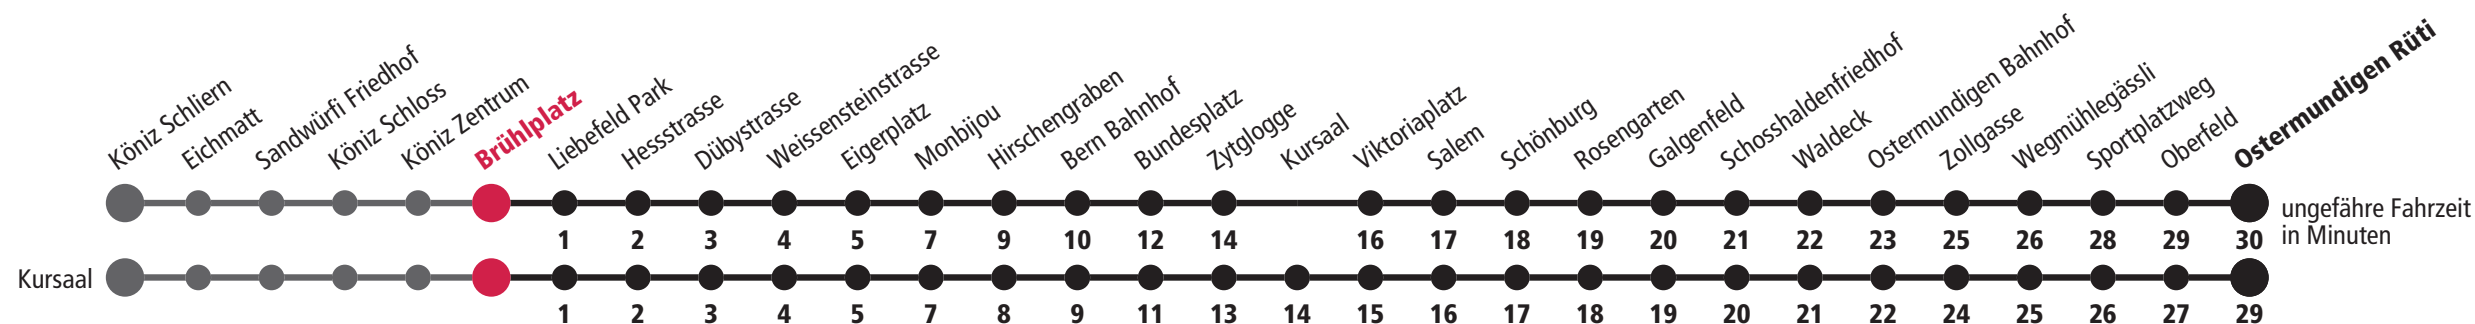

Brühlplatz ▶▶ Ostermundigen Rütli

Gültig vom 12.12.2021 bis 10.12.2022

Feiertage: 1. und 2. Januar, Karfreitag, Ostermontag, Auffahrt, Pfingstmontag, 1. August, 25. und 26. Dezember.

	Montag–Freitag exkl. Ferien	Samstag	Sonn- und Feiertag	Ferienfahrplan Montag–Freitag 27.12.21–7.1.22 / 27.5.22 / 11.7.–12.8.22 / 26.9.–14.10.22	
5h	37 44 52	38 53	38₁	37 45 52	5h
6h	02 10 16 22 27 32 36 41 44* 46 49* 51 54* 56 59*	05 15 25 35 45 54	01₁ 16₁ 31₁ 46₁	02 10 16 22 28 34 39 45 48* 51 54* 57	6h
7h	01 04* 06 09* 11 14* 16 19* 21 24* 26 29* 31 34* 36 39* 41 44* 46 49* 51 54* 56 59▼	01 09 16 24 31 38 45 53	01₁ 16₁ 31₁ 46₁	00* 03 06* 09 12* 15 18* 21 24* 27 30* 33 36* 39 42* 45 48* 51 54* 57	7h
8h	01 04▼ 06 09▼ 11 14▼ 16 19▼ 21 26 31 37 42 47 52 57	00 08 15 23 30 38 45 53 59	01₁ 16₁ 31₁ 45₁	00▼ 03 06▼ 09 12▼ 15 21 27 33 40 46 52 58	8h
9h	02 07 12 17 22 27 32 37 42 47 52 57	05 11 17 23 29 35 41 47 53 59	00₁ 10₁ 20₁ 30₁ 40₁ 50₁	04 10 16 22 28 34 40 46 52 58	9h
10h	02 07 12 17 22 27 32 37 42 47 52 57	05 11 17 23 29 35 41 47 53 59	00₁ 10₁ 20₁ 30₁ 40₁ 50₁	04 10 16 22 28 34 40 46 52 58	10h
11h	02 07 12 17 22 27 32 37 42 47 52 57	05 11 17 23 29 35 41 47 53 59	00₁ 10₁ 20₁ 30₁ 40₁ 50₁	04 10 16 22 28 34 40 46 52 58	11h
12h	02 07 12 17 22 27 32 37 42 47 52 57	05 11 17 23 29 35 41 47 53 59	00₁ 10₁ 20₁ 30₁ 40₁ 50₁	04 10 16 22 28 34 40 46 52 58	12h
13h	02 07 12 17 22 27 32 37 42 47 52 57	04 09 14 19 24 29 34 39 44 49 54 59	00₁ 10₁ 20₁ 30₁ 40₁ 47₁ 53₁ 59₁	04 10 16 22 28 34 40 46 52 58	13h
14h	02 07 12 17 22 27 32 37 42 47 52 57	04 09 14 19 24 29 34 39 44 49 54 59	05₁ 11₁ 17₁ 23₁ 29₁ 35₁ 41₁ 47₁ 53₁ 59₁	04 10 16 22 28 34 40 46 52 58	14h
15h	01 05 09 14 19 24 29 34 39 44 49 53 58	04 09 14 19 24 29 34 38 42 46 50 54 58	05₁ 11₁ 17₁ 23₁ 29₁ 35₁ 41₁ 47₁ 53₁ 59₁	04 10 16 22 28 34 40 46 52 58	15h
16h	03 05* 08 10* 13 15* 18 20* 23 25* 28 30* 33 35* 38 40* 43 45* 48 50* 53 55* 58	02 06 10 14 18 22 26 30 34 38 42 46 50 54 58	05₁ 11₁ 17₁ 23₁ 29₁ 35₁ 41₁ 47₁ 53₁ 59₁	04 06* 09 12* 15 18* 21 24* 27 30* 33 36* 39 42* 45 48* 51 54* 57	16h
17h	00* 03 05* 08 10* 13 15* 18 20* 23 25* 28 30* 33 35* 38 40* 43 45* 48 50* 53 55* 58	02 06 10 14 18 22 26 30 34 39 44 49 54 59	05₁ 11₁ 17₁ 23₁ 29₁ 35₁ 41₁ 47₁ 53₁ 59₁	00* 03 06* 09 12* 15 18* 21 24* 27 30* 33 36* 39 42* 45 48* 51 54* 57	17h
18h	00_F 00_M 03 06* 09 11* 14 16* 19 21* 24 26* 29 31* 34 39 44 49 54 59	05 11 17 23 30 37 45 52	05₁ 11₁ 17₁ 23₁ 30₁ 37₁ 45₁ 52₁	00* 03 06* 09 12_F 12_M 15 18* 21 24* 27 30* 33 40 46 52 58	18h
19h	04 09 15 21 27 34 42 50₁	00 10 20 30 40 50₁	00₁ 10₁ 20₁ 30₁ 40₁ 50₁	04 10 16 22 28 35 42 50₁	19h
20h	00₁ 10₁ 20₁ 30₁ 40₁ 50₁	00₁ 11₁ 21₁ 31₁ 41₁ 51₁	00₁ 11₁ 21₁ 31₁ 41₁ 51₁	00₁ 10₁ 20₁ 30₁ 40₁ 50₁	20h
21h	00₁ 10₁ 20₁ 30₁ 40₁ 50₁	01₁ 11₁ 21₁ 31₁ 41₁ 51₁	01₁ 11₁ 21₁ 31₁ 41₁ 51₁	00₁ 10₁ 20₁ 30₁ 40₁ 50₁	21h
22h	00₁ 11₁ 21₁ 31₁ 43₁ 58₁	01₁ 11₁ 21₁ 31₁ 43₁ 58₁	01₁ 12₁ 22₁ 32₁ 44₁ 59₁	00₁ 11₁ 21₁ 31₁ 43₁ 58₁	22h
23h	13₁ 28₁ 43₁^F 45₁^M 58₁^F	13₁ 28₁ 43₁ 58₁	14₁ 29₁ 46₁	13₁ 28₁ 43₁^F 45₁^M 58₁^F	23h
0h	03₁^M 13₁^F 16₁^M 28₁^F 36₁^M 45₁^F 53₁^F▼	13₁ 28₁ 45₁ 53₁▼	04₁ 15₁ 35₁×	03₁^M 13₁^F 16₁^M 28₁^F 36₁^M 45₁^F 53₁^F▼	0h
1h	00_F▼	00_F▼		00_F▼	1h

1 bedient Kursaal   × fährt bis Eigerplatz   ▼ fährt bis Bern Bahnhof   * fährt bis Wegmühlegässli   F Nächte Freitag auf Samstag   M Nächte Montag – Donnerstag   Für Anschlüsse und Einhaltung der Abfahrtszeiten besteht keine Gewähr.

Infos zur Mobilität in der Stadt und Region Bern

Kundendienst-Hotline: 031 321 88 44
Webseite: bernmobil.ch