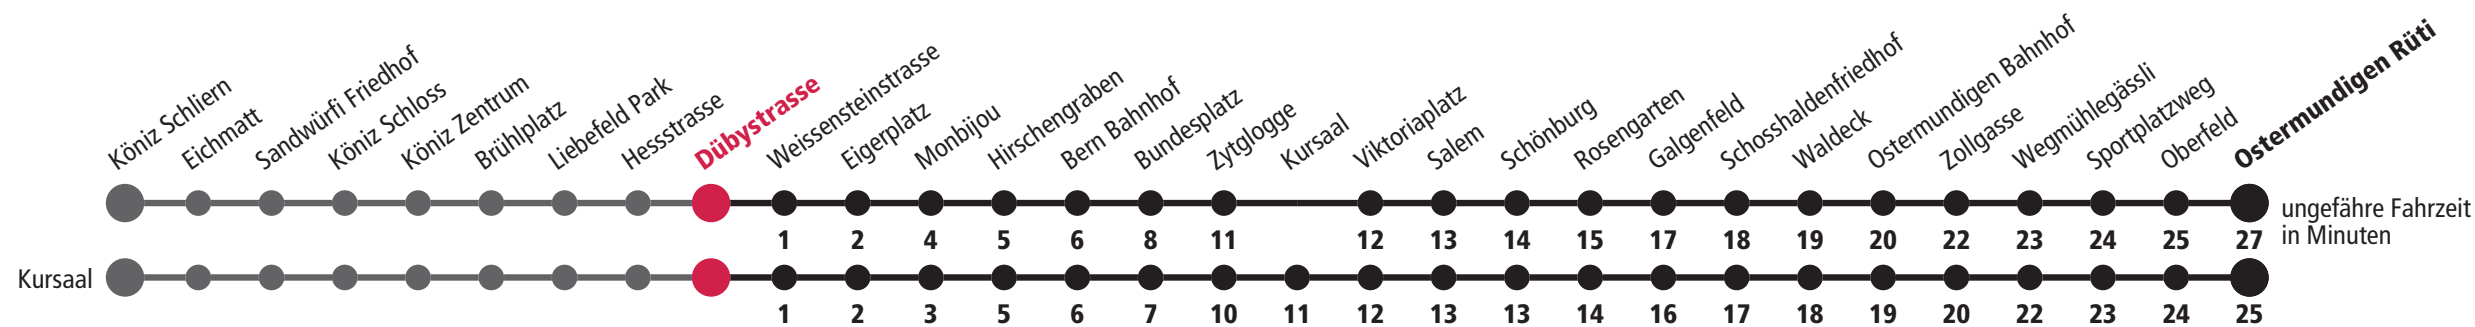

Dübystrasse ▶▶▶ Ostermundigen Rütli

Gültig vom 12.12.2021 bis 10.12.2022

Feiertage: 1. und 2. Januar, Karfreitag, Ostermontag, Auffahrt, Pfingstmontag, 1. August, 25. und 26. Dezember.

	Montag–Freitag exkl. Ferien	Samstag	Sonn- und Feiertag	Ferienfahrplan Montag–Freitag 27.12.21–7.1.22 / 27.5.22 / 11.7.–12.8.22 / 26.9.–14.10.22	
5h	41 48 56	41 56	41₁	41 48 56	5h
6h	06 14 20 26 31 36 39 44 47* 49 52* 54 57* 59	08 18 28 38 48 57	04₁ 19₁ 34₁ 49₁	06 14 20 26 32 38 42 48 52* 54 58*	6h
7h	02* 04 07* 09 12* 14 17* 19 22* 24 27* 29 32* 34 37* 39 42* 44 47* 49 52* 54 57* 59	04 12 19 27 34 42 49 57	04₁ 19₁ 34₁ 49₁	00 04* 06 10* 12 16* 18 22* 24 28* 30 34* 36 40* 42 46* 48 52* 54 58*	7h
8h	02* 04 07* 09 12* 14 17* 19 22* 24 29 34 40 45 50 55	04 12 19 27 34 42 49 56	04₁ 19₁ 34₁ 49₁	00 04* 06 10* 12 16* 18 24 30 36 43 49 55	8h
9h	00 05 10 15 20 25 30 35 40 45 50 55	02 08 14 20 26 32 38 44 50 56	04₁ 14₁ 24₁ 34₁ 44₁ 54₁	01 07 13 19 25 31 37 43 49 55	9h
10h	00 05 10 15 20 25 30 35 40 45 50 55	02 08 14 20 26 32 38 44 50 56	04₁ 14₁ 24₁ 34₁ 44₁ 54₁	01 07 13 19 25 31 37 43 49 55	10h
11h	00 05 10 15 20 25 30 35 40 45 50 55	02 08 14 20 26 32 38 44 50 56	04₁ 14₁ 24₁ 34₁ 44₁ 54₁	01 07 13 19 25 31 37 43 49 55	11h
12h	00 05 10 15 20 25 30 35 40 45 50 55	02 08 14 20 26 32 38 44 50 56	04₁ 14₁ 24₁ 34₁ 44₁ 54₁	01 07 13 19 25 31 37 43 49 55	12h
13h	00 05 10 15 20 25 30 35 40 45 50 55	02 07 12 17 22 27 32 37 42 47 52 57	04₁ 14₁ 24₁ 34₁ 44₁ 51₁ 57₁	01 07 13 19 25 31 37 43 49 55	13h
14h	00 05 10 15 20 25 30 35 40 45 50 55	02 07 12 17 22 27 32 37 42 47 52 57	03₁ 09₁ 15₁ 21₁ 27₁ 33₁ 39₁ 45₁ 51₁ 57₁	01 07 13 19 25 31 37 43 49 55	14h
15h	00 04 08 12 17 22 27 32 37 42 47 52 57	02 07 12 17 22 27 32 37 41 45 49 53 57	03₁ 09₁ 15₁ 21₁ 27₁ 33₁ 39₁ 45₁ 51₁ 57₁	01 07 13 19 25 31 37 43 49 55	15h
16h	02 07 09* 11 14* 16 19* 21 24* 26 29* 31 34* 36 39* 41 44* 46 49* 51 54* 56 59*	01 05 09 13 17 21 25 29 33 37 41 45 49 53 57	03₁ 09₁ 15₁ 21₁ 27₁ 33₁ 39₁ 45₁ 51₁ 57₁	01 07 09* 12 15* 18 21* 24 27* 30 33* 36 39* 42 45* 48 51* 54 57*	16h
17h	01 04* 06 09* 11 14* 16 19* 21 24* 26 29* 31 34* 36 39* 41 44* 46 49* 51 54* 56 59*	01 05 09 13 17 21 25 29 33 37 42 47 52 57	03₁ 09₁ 15₁ 21₁ 27₁ 33₁ 39₁ 45₁ 51₁ 57₁	00 03* 06 09* 12 15* 18 21* 24 27* 30 33* 36 39* 42 45* 48 51* 54 57*	17h
18h	01 04_F 04_M 06 09* 12 14* 17 19* 22 24* 27 29* 32 34* 37 42 47 52 57	02 08 15 21 27 34 41 49 56	03₁ 09₁ 15₁ 21₁ 27₁ 34₁ 41₁ 49₁ 56₁	00 03* 06 10* 13 16_F 16_M 19 22* 25 28* 31 34* 37 43 49 55	18h
19h	02 07 12 18 24 30 37 45 53₁	04 14 24 34 44 54₁	04₁ 14₁ 24₁ 34₁ 44₁ 54₁	01 07 13 19 25 31 38 45 53₁	19h
20h	03₁ 13₁ 23₁ 34₁ 44₁ 54₁	04₁ 14₁ 24₁ 34₁ 44₁ 54₁	04₁ 14₁ 24₁ 34₁ 44₁ 54₁	03₁ 13₁ 23₁ 34₁ 44₁ 54₁	20h
21h	04₁ 14₁ 24₁ 34₁ 44₁ 54₁	04₁ 14₁ 24₁ 34₁ 44₁ 54₁	04₁ 14₁ 24₁ 34₁ 44₁ 54₁	04₁ 14₁ 24₁ 34₁ 44₁ 54₁	21h
22h	04₁ 14₁ 24₁ 34₁ 46₁	04₁ 14₁ 24₁ 34₁ 46₁	04₁ 14₁ 24₁ 34₁ 46₁	04₁ 14₁ 24₁ 34₁ 46₁	22h
23h	01₁ 16₁ 31₁ 46₁^F 48₁^M	01₁ 16₁ 31₁ 46₁	01₁ 16₁ 31₁ 48₁	01₁ 16₁ 31₁ 46₁^F 48₁^M	23h
0h	01₁^F 06₁^M 16₁^F 19₁^M 31₁^F 39₁^M 48₁^F 56₁^F	01₁ 16₁ 31₁ 48₁ 56₁▼	07₁ 18₁ 38₁×	01₁^F 06₁^M 16₁^F 19₁^M 31₁^F 39₁^M 48₁^F 56₁^F	0h
1h	03₁^F▼	03₁▼		03₁^F▼	1h

1 bedient Kursaal   × fährt bis Eigerplatz   ▼ fährt bis Bern Bahnhof   * fährt bis Wegmühlegässli   F Nächte Freitag auf Samstag   M Nächte Montag – Donnerstag   Für Anschlüsse und Einhaltung der Abfahrtszeiten besteht keine Gewähr.

Infos zur Mobilität in der Stadt und Region Bern