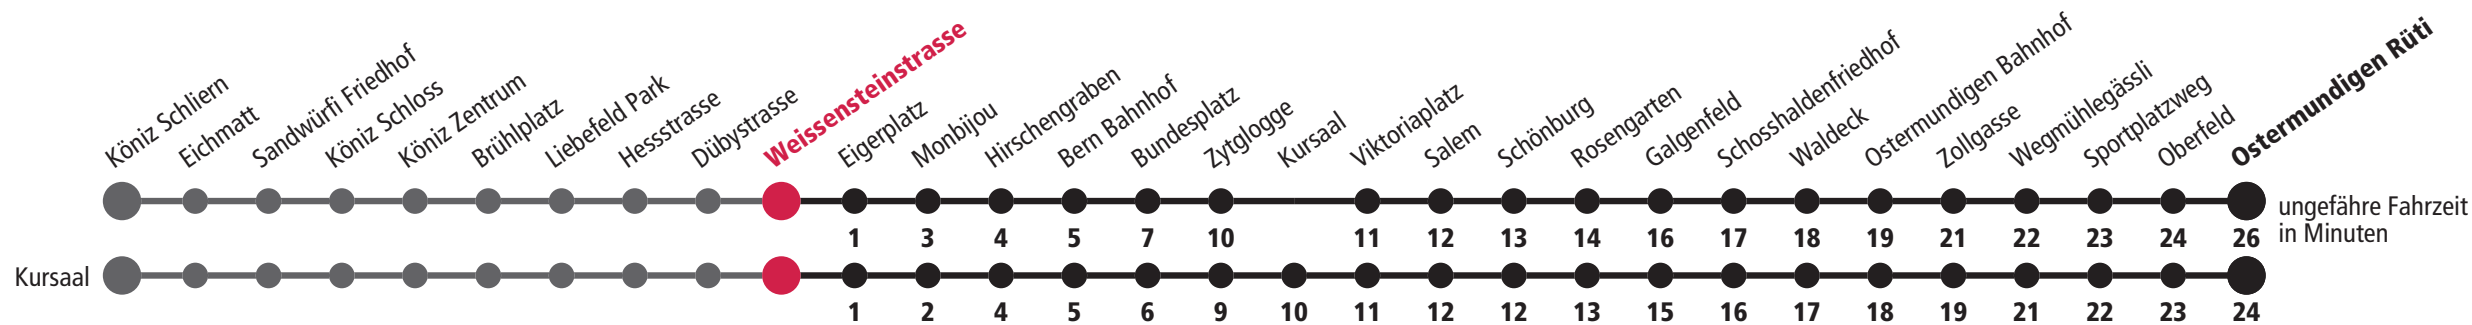

Weissensteinstrasse ▶▶▶ Ostermundigen Rütli

Gültig vom 12.12.2021 bis 10.12.2022

Feiertage: 1. und 2. Januar, Karfreitag, Ostermontag, Auffahrt, Pfingstmontag, 1. August, 25. und 26. Dezember.

	Montag–Freitag exkl. Ferien	Samstag	Sonn- und Feiertag	Ferienfahrplan Montag–Freitag 27.12.21–7.1.22 / 27.5.22 / 11.7.–12.8.22 / 26.9.–14.10.22	
5h	42 49 57	42 57	42₁	42 49 57	5h
6h	07 15 21 27 32 37 40 45 48* 50 53* 55 58*	09 19 29 39 49 58	05₁ 20₁ 35₁ 50₁	07 15 21 27 33 39 43 49 53* 55 59*	6h
7h	00 03* 05 08* 10 13* 15 18* 20 23* 25 28* 30 33* 35 38* 40 43* 45 48* 50 53* 55 58*	05 13 20 28 35 43 50 58	05₁ 20₁ 35₁ 50₁	01 05* 07 11* 13 17* 19 23* 25 29* 31 35* 37 41* 43 47* 49 53* 55 59*	7h
8h	00 03* 05 08* 10 13* 15 18* 20 23* 25 30 35 41 46 51 56	05 13 20 28 35 43 50 57	05₁ 20₁ 35₁ 50₁	01 05* 07 11* 13 17* 19 25 31 37 44 50 56	8h
9h	01 06 11 16 21 26 31 36 41 46 51 56	03 09 15 21 27 33 39 45 51 57	05₁ 15₁ 25₁ 35₁ 45₁ 55₁	02 08 14 20 26 32 38 44 50 56	9h
10h	01 06 11 16 21 26 31 36 41 46 51 56	03 09 15 21 27 33 39 45 51 57	05₁ 15₁ 25₁ 35₁ 45₁ 55₁	02 08 14 20 26 32 38 44 50 56	10h
11h	01 06 11 16 21 26 31 36 41 46 51 56	03 09 15 21 27 33 39 45 51 57	05₁ 15₁ 25₁ 35₁ 45₁ 55₁	02 08 14 20 26 32 38 44 50 56	11h
12h	01 06 11 16 21 26 31 36 41 46 51 56	03 09 15 21 27 33 39 45 51 57	05₁ 15₁ 25₁ 35₁ 45₁ 55₁	02 08 14 20 26 32 38 44 50 56	12h
13h	01 06 11 16 21 26 31 36 41 46 51 56	03 08 13 18 23 28 33 38 43 48 53 58	05₁ 15₁ 25₁ 35₁ 45₁ 52₁ 58₁	02 08 14 20 26 32 38 44 50 56	13h
14h	01 06 11 16 21 26 31 36 41 46 51 56	03 08 13 18 23 28 33 38 43 48 53 58	04₁ 10₁ 16₁ 22₁ 28₁ 34₁ 40₁ 46₁ 52₁ 58₁	02 08 14 20 26 32 38 44 50 56	14h
15h	01 05 09 13 18 23 28 33 38 43 48 53 58	03 08 13 18 23 28 33 38 42 46 50 54 58	04₁ 10₁ 16₁ 22₁ 28₁ 34₁ 40₁ 46₁ 52₁ 58₁	02 08 14 20 26 32 38 44 50 56	15h
16h	03 08 10* 12 15* 17 20* 22 25* 27 30* 32 35* 37 40* 42 45* 47 50* 52 55* 57	02 06 10 14 18 22 26 30 34 38 42 46 50 54 58	04₁ 10₁ 16₁ 22₁ 28₁ 34₁ 40₁ 46₁ 52₁ 58₁	02 08 10* 13 16* 19 22* 25 28* 31 34* 37 40* 43 46* 49 52* 55 58*	16h
17h	00* 02 05* 07 10* 12 15* 17 20* 22 25* 27 30* 32 35* 37 40* 42 45* 47 50* 52 55* 57	02 06 10 14 18 22 26 30 34 38 43 48 53 58	04₁ 10₁ 16₁ 22₁ 28₁ 34₁ 40₁ 46₁ 52₁ 58₁	01 04* 07 10* 13 16* 19 22* 25 28* 31 34* 37 40* 43 46* 49 52* 55 58*	17h
18h	00* 02 05_F 07_M 10* 13 15* 18 20* 23 25* 28 30* 33 35* 38 43 48 53 58	03 09 16 22 28 35 42 50 57	04₁ 10₁ 16₁ 22₁ 28₁ 35₁ 42₁ 50₁ 57₁	01 04* 07 11* 14 17_F 17_M 20* 23* 26 29* 32 35* 38 44 50 56	18h
19h	03 08 13 19 25 31 38 46 54₁	05 15 25 35 45 55₁	05₁ 15₁ 25₁ 35₁ 45₁ 55₁	02 08 14 20 26 32 39 46 54₁	19h
20h	04₁ 14₁ 24₁ 35₁ 45₁ 55₁	05₁ 15₁ 25₁ 35₁ 45₁ 55₁	05₁ 15₁ 25₁ 35₁ 45₁ 55₁	04₁ 14₁ 24₁ 35₁ 45₁ 55₁	20h
21h	05₁ 15₁ 25₁ 35₁ 45₁ 55₁	05₁ 15₁ 25₁ 35₁ 45₁ 55₁	05₁ 15₁ 25₁ 35₁ 45₁ 55₁	05₁ 15₁ 25₁ 35₁ 45₁ 55₁	21h
22h	05₁ 15₁ 25₁ 35₁ 47₁	05₁ 15₁ 25₁ 35₁ 47₁	05₁ 15₁ 25₁ 35₁ 47₁	05₁ 15₁ 25₁ 35₁ 47₁	22h
23h	02₁ 17₁ 32₁ 47₁^F 49₁^M	02₁ 17₁ 32₁ 47₁	02₁ 17₁ 32₁ 49₁	02₁ 17₁ 32₁ 47₁^F 49₁^M	23h
0h	02₁^F 07₁^M 17₁^F 20₁^M 32₁^F 40₁^M 49₁^F 57₁^F▼	02₁ 17₁ 32₁ 49₁ 57₁▼	08₁ 18₁ 38₁×	02₁^F 07₁^M 17₁^F 20₁^M 32₁^F 40₁^M 49₁^F 57₁^F▼	0h
1h	04₁^F▼	04₁▼		04₁^F▼	1h

1 bedient Kursaal   × fährt bis Eigerplatz   ▼ fährt bis Bern Bahnhof   * fährt bis Wegmühlegässli   F Nächte Freitag auf Samstag   M Nächte Montag – Donnerstag   Für Anschlüsse und Einhaltung der Abfahrtszeiten besteht keine Gewähr.

Infos zur Mobilität in der Stadt und Region Bern