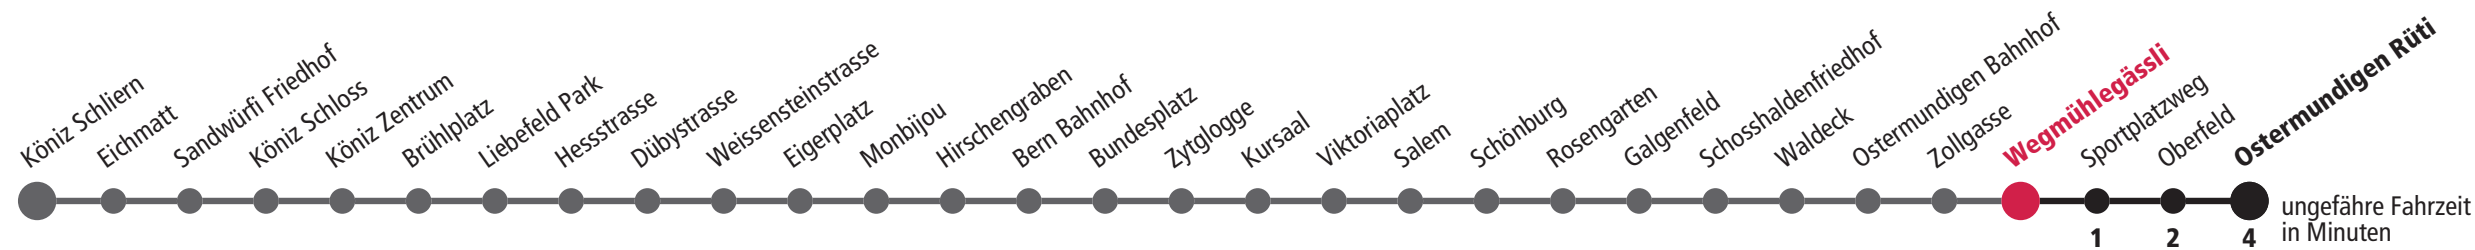

Wegmühlegässli ▶▶▶ Ostermundigen Rütli

Gültig vom 12.12.2021 bis 10.12.2022

Feiertage: 1. und 2. Januar, Karfreitag, Ostermontag, Auffahrt, Pfingstmontag, 1. August, 25. und 26. Dezember.

	Montag–Freitag exkl. Ferien	Samstag	Sonn- und Feiertag	Ferienfahrplan Montag–Freitag 27.12.21–7.1.22 / 27.5.22 / 11.7.–12.8.22 / 26.9.–14.10.22	
5_h	23 30 38 50 58	23 38 50 56	23 43 55	23 30 38 50 58	5_h
6_h	02 09 13 17 22 27 30 35 41 47 52 57 59	01 16 28 34 38 48 54 58	01 24 39 54	02 09 13 17 22 27 35 41 47 53 59	6_h
7_h	03 08 13 18 23 28 33 38 43 48 53 58	08 17 24 32 39 47 54	09 24 39 54	06 12 18 24 30 36 42 48 54	7_h
8_h	03 08 13 18 23 28 33 38 43 48 53 58	03 10 18 25 33 40 48 55 59	09 24 33 39 54	00 06 12 18 24 30 36 42 48 54	8_h
9_h	03 08 13 18 23 28 33 38 43 48 53 58	03 10 19 25 31 37 43 49 55	04 10 25 35 45 55	00 06 12 18 24 30 36 42 48 54	9_h
10_h	03 08 13 18 23 28 33 38 43 48 53 58	01 07 13 19 25 31 37 43 49 55	05 15 25 35 45 55	00 06 12 18 24 30 36 42 48 54	10_h
11_h	03 08 13 18 23 28 33 38 43 48 53 58	01 07 13 19 25 31 37 43 49 55	05 15 25 36 46 56	00 06 12 18 24 30 36 42 48 54	11_h
12_h	03 08 13 18 23 28 33 38 43 48 53 58	01 07 13 19 25 31 37 43 49 52 55	06 16 26 36 46 56	00 06 12 18 24 30 36 42 48 54	12_h
13_h	03 08 13 18 23 28 33 38 43 48 53 58	01 07 13 19 22 25 30 35 40 45 50 55	06 16 21 26 36 41 46 56	00 06 12 18 24 30 36 42 48 54	13_h
14_h	03 08 13 18 23 28 33 38 43 48 53 58	00 05 10 15 20 25 30 35 40 45 50 55	01 06 13 19 25 31 37 43 49 55	00 06 12 18 24 30 36 42 48 54	14_h
15_h	03 08 13 19 24 28 30 32 36 41 46 51 56	00 05 10 15 20 25 30 35 40 45 50 55	01 07 13 19 25 31 37 43 49 55	00 06 12 19 25 31 37 40 43 49 55	15_h
16_h	01 06 11 16 21 26 31 37 42 47 52 57	00 04 08 12 16 20 24 28 32 36 40 44 48 52 56	01 07 13 19 25 31 37 43 49 55	01 07 13 19 25 31 38 44 50 56	16_h
17_h	02 07 12 17 22 27 32 37 42 47 52 57	00 04 08 12 16 20 24 28 32 36 40 44 48 52 56	01 07 13 19 25 31 37 43 49 55	02 08 14 20 26 32 38 44 50 56	17_h
18_h	02 07 12 17 22 27 30_F 32 36 41 46 51 56	00 05 10 15 20 25 31 37 43 49 56	01 07 13 19 25 31 37 43 49 56	02 08 14 20 26 32 37 39_F 43 49 55	18_h
19_h	01 06 11 16 21 26 31 35 41 47 53	03 11 18 26 36 46 56	03 11 18 26 36 46 56	01 07 13 19 25 31 36 42 48 54	19_h
20_h	00 08 17 27 37 47 56	06 16 26 35 45 55	06 16 26 35 45 55	01 08 17 27 37 47 56	20_h
21_h	06 16 26 36 46 56	05 15 25 35 45 55	05 15 25 35 45 55	06 16 26 36 46 56	21_h
22_h	06 16 26 36 46 56	05 15 25 35 45 55	05 15 25 35 45 55	06 16 26 36 46 56	22_h
23_h	08 23 38 53	07 22 37 52	07 22 37 52	08 23 38 53	23_h
0_h	08_F 10_M 23_F 30_M 38_F 53_F	08 23 38 53	09 29	08_F 10_M 23_F 30_M 38_F 53_F	0_h
1_h	10_F	10		10_F	1_h

F Nächte Freitag auf Samstag   M Nächte Montag – Donnerstag

Für Anschlüsse und Einhaltung der Abfahrtszeiten besteht keine Gewähr.

Infos zur Mobilität in der Stadt und Region Bern

Kundendienst-Hotline: 031 321 88 44
Webseite: bernmobil.ch

Persönliche Beratung und Verkauf:
BERNMOBIL Info & Tickets, Bubenbergplatz 5, Bern

Aktuelle Infos zur Haltestelle und Verkehrsmeldungen

QR-Code scannen und Ihre nächsten Abfahrten in Echtzeit sehen

ÖV Plus-App: Fahrplan und Tickets schweizweit
twitter.com/bernmobil