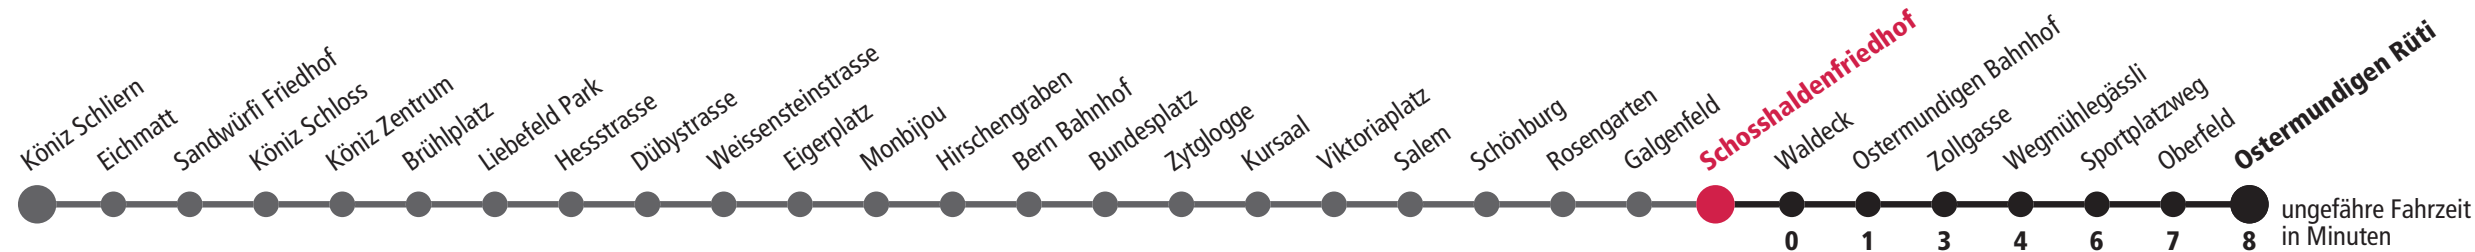

Schosshaldenfriedhof ▶▶▶ Ostermundigen Rütli

Gültig vom 12.12.2021 bis 10.12.2022

Feiertage: 1. und 2. Januar, Karfreitag, Ostermontag, Auffahrt, Pfingstmontag, 1. August, 25. und 26. Dezember.

	Montag–Freitag exkl. Ferien	Samstag	Sonn- und Feiertag	Ferienfahrplan Montag–Freitag 27.12.21–7.1.22 / 27.5.22 / 11.7.–12.8.22 / 26.9.–14.10.22	
5h	18 25 33 45 53 57	18 33 45 51 57	19 39 51 57	18 25 33 45 53 57	5h
6h	04 08 12 17 22 25 28_X 30 33_X 36 39_X 42 44_X 47 49_X 52 53_X 54 56_X 58	12 24 29 34 44 49 54	20 35 50	04 09 12 17 22 30 36 40_X 42 46_X 48 52_X 54 58_X	6h
7h	01_X 03 06_X 08 11_X 13 16_X 18 21_X 23 26_X 28 31_X 33 36_X 38 41_X 43 46_X 48 51_X 53 56_X 58	04 13 20 28 35 43 50 58	05 20 35 50	01 04_X 07 10_X 13 16_X 19 22_X 25 28_X 31 34_X 37 40_X 43 46_X 49 52_X 55 58_X	7h
8h	01_X 03 06_X 08 11_X 13 16_X 18 23 28 33 38 43 48 53 58	05 13 20 28 35 43 50 54 58	05 20 29 35 50	01 04_X 07 10_X 13 16_X 19 25 31 37 43 49 55	8h
9h	03 08 13 18 23 28 33 38 43 48 53 58	05 14 20 26 32 38 44 50 56	00 06 21 31 41 51	01 07 13 19 25 31 37 43 49 55	9h
10h	03 08 13 18 23 28 33 38 43 48 53 58	02 08 14 20 26 32 38 44 50 56	01 11 21 31 41 51	01 07 13 19 25 31 37 43 49 55	10h
11h	03 08 13 18 23 28 33 38 43 48 53 58	02 08 14 20 26 32 38 44 50 56	01 11 21 31 41 51	01 07 13 19 25 31 37 43 49 55	11h
12h	03 08 13 18 23 28 33 38 43 48 53 58	02 08 14 20 26 32 38 44 47 50 56	01 11 21 31 41 51	01 07 13 19 25 31 37 43 49 55	12h
13h	03 08 13 18 23 28 33 38 43 48 53 58	02 08 14 17 20 25 30 35 40 45 50 55	01 11 16 21 31 36 41 51 56	01 07 13 19 25 31 37 43 49 55	13h
14h	03 08 13 18 23 28 33 38 43 48 53 58	00 05 10 15 20 25 30 35 40 45 50 55	01 08 14 20 26 32 38 44 50 56	01 07 13 19 25 31 37 43 49 55	14h
15h	03 08 13 18 22 24 26 30 33_X 35 38_X 40 43_X 45 48_X 50 53_X 55 58_X	00 05 10 15 20 25 30 35 40 45 50 55 59	02 08 14 20 26 32 38 44 50 56	01 07 13 19 25 31 34 37 43 46_X 49 52_X 55 58_X	15h
16h	00 03_X 05 08_X 10 13_X 15 18_X 20 23_X 25 29_X 31 34_X 36 39_X 41 44_X 46 49_X 51 54_X 56 59_X	03 07 11 15 19 23 27 31 35 39 43 47 51 55 59	02 08 14 20 26 32 38 44 50 56	01 04_X 07 10_X 13 15_X 17_X 19 22_X 25 29_X 32 35_X 38 41_X 44 47_X 50 53_X 56 59_X	16h
17h	01 04_X 06 09_X 11 14_X 16 19_X 21 24_X 26 29_X 31 34_X 36 39_X 41 44_X 46 49_X 51 54_X 56 59_X	03 07 11 15 19 23 27 31 35 39 43 47 51 55	02 08 14 20 26 32 38 44 50 56	02 05_X 08 11_X 14 17_X 20 23_X 26 29_X 32 35_X 38 41_X 44 47_X 50 53_X 56 59_X	17h
18h	01 04_X 06 09_X 11 14_X 16 19_X 21 24_F 24_M 26 28_X 30 33_X 35 38_X 40 43_X 45 48_X 50 53_X 55	00 05 10 15 20 26 32 38 44 51 58	02 08 14 20 26 32 38 44 51 58	02 05_X 08 11_X 14 17_X 20 23_X 26 29_X 31 34_F 35_M 37 41_X 43 47_X 49 53_X 55	18h
19h	00 05 10 15 20 25 30 36 42 48 55	06 13 21 31 41 51	06 13 21 31 41 51	01 07 13 19 25 31 37 43 49 56	19h
20h	03 12 22 32 42 51	01 11 21 31 41 51	01 11 21 31 41 51	03 12 22 32 42 51	20h
21h	01 11 21 31 41 51	01 11 21 31 41 51	01 11 21 31 41 51	01 11 21 31 41 51	21h
22h	01 11 21 31 41 51	01 11 21 31 41 51	01 11 21 30 40 50	01 11 21 31 41 51	22h
23h	03 18 33 48	03 18 33 48	02 17 32 47	03 18 33 48	23h
0h	03_F 05_M 18_F 25_M 33_F 48_F	03 18 33 48	04 24	03_F 05_M 18_F 25_M 33_F 48_F	0h
1h	05_F	05		05_F	1h

× fährt bis Wegmühlegässli   **F** Nächte Freitag auf Samstag   **M** Nächte Montag – Donnerstag

Für Anschlüsse und Einhaltung der Abfahrtszeiten besteht keine Gewähr.

Infos zur Mobilität in der Stadt und Region Bern

Kundendienst-Hotline: 031 321 88 44
Webseite: bernmobil.ch

Persönliche Beratung und Verkauf:
BERNMOBIL Info & Tickets, Bubenbergplatz 5, Bern

Aktuelle Infos zur Haltestelle und Verkehrsmeldungen