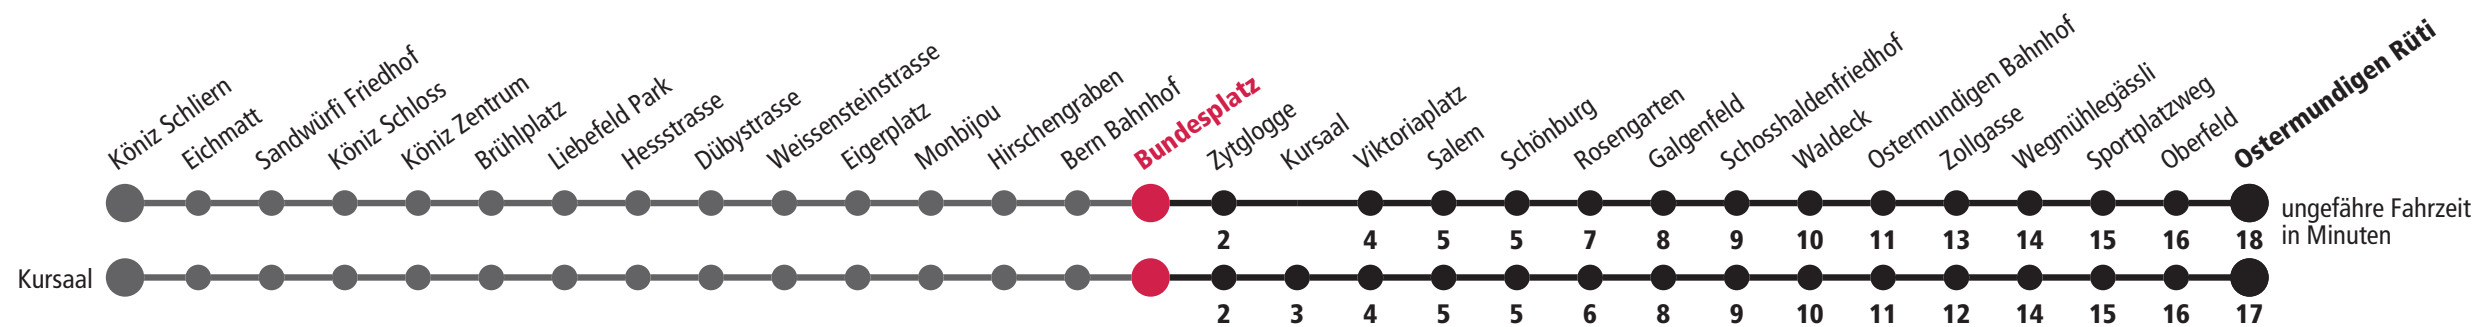

Bundesplatz ▶▶▶ Ostermundigen Rütli

Gültig vom 12.12.2021 bis 10.12.2022

Feiertage: 1. und 2. Januar, Karfreitag, Ostermontag, Auffahrt, Pfingstmontag, 1. August, 25. und 26. Dezember.

	Montag–Freitag exkl. Ferien	Samstag	Sonn- und Feiertag	Ferienfahrplan Montag–Freitag 27.12.21–7.1.22 / 27.5.22 / 11.7.–12.8.22 / 26.9.–14.10.22	
5h	09 16 24 36 44 49 56	10 25 37 43 49	11₁ 31₁ 43₁ 49₁	09 16 24 36 44 49 56	5h
6h	00 04 09 14 17 19_X 22 24_X 28 30_X 34 35_X 39 40_X 44 45_X 46 47_X 49 51_X 54 56_X 59	04 16 21 26 36 41 46 56	12₁ 27₁ 42₁ 57₁	00 04 09 14 22 28 32_X 34 38_X 40 44_X 46 49_X 52 55_X 58	6h
7h	01_X 04 06_X 09 11_X 14 16_X 19 21_X 24 26_X 29 31_X 34 36_X 39 41_X 44 46_X 49 51_X 54 56_X 59	05 12 20 27 35 42 50 57	12₁ 27₁ 42₁ 57₁	01_X 04 07_X 10 13_X 16 19_X 22 25_X 28 31_X 34 37_X 40 43_X 46 49_X 52 55_X 58	7h
8h	01_X 04 06_X 09 14 19 24 29 34 39 44 49 54 59	05 12 20 27 35 42 46 50 57	12₁ 20₁ 27₁ 42₁ 50₁ 57₁	01_X 04 07_X 10 16 22 28 34 40 46 52 58	8h
9h	04 09 14 19 24 29 34 39 44 49 54 59	05 11 17 23 29 35 41 47 53 59	12₁ 22₁ 32₁ 42₁ 52₁	04 10 16 22 28 34 40 46 52 58	9h
10h	04 09 14 19 24 29 34 39 44 49 54 59	05 11 17 23 29 35 41 47 53 59	02₁ 12₁ 22₁ 32₁ 42₁ 52₁	04 10 16 22 28 34 40 46 52 58	10h
11h	04 09 14 19 24 29 34 39 44 49 54 59	05 11 17 23 29 35 41 47 53 59	02₁ 12₁ 22₁ 32₁ 42₁ 52₁	04 10 16 22 28 34 40 46 52 58	11h
12h	04 09 14 19 24 29 34 39 44 49 54 59	05 11 17 23 29 35 38 41 47 53 59	02₁ 12₁ 22₁ 32₁ 42₁ 52₁	04 10 16 22 28 34 40 46 52 58	12h
13h	04 09 14 19 24 29 34 39 44 49 54 59	05 08 11 16 21 26 31 36 41 46 51 56	02₁ 07₁ 12₁ 22₁ 27₁ 32₁ 42₁ 47₁ 52₁ 59₁	04 10 16 22 28 34 40 46 52 58	13h
14h	04 09 14 19 24 29 34 39 44 49 54 59	01 06 11 16 21 26 31 36 41 46 51 56	05₁ 11₁ 17₁ 23₁ 29₁ 35₁ 41₁ 47₁ 53₁ 59₁	04 10 16 22 28 34 40 46 52 58	14h
15h	04 09 13 15 17 21 24_X 26 29_X 31 34_X 36 39_X 41 44_X 46 49_X 51 54_X 56 59_X	01 06 11 16 21 26 31 36 41 46 50 54 58	05₁ 11₁ 17₁ 23₁ 29₁ 35₁ 41₁ 47₁ 53₁ 59₁	04 10 16 22 25 28 34 37_X 40 43_X 46 49_X 52 55_X 58	15h
16h	01 04_X 06 09_X 11 14_X 16 19_X 21 24_X 26 29_X 31 34_X 36 39_X 41 44_X 46 49_X 51 54_X 56 59_X	02 06 10 14 18 22 26 30 34 38 42 46 50 54 58	05₁ 11₁ 17₁ 23₁ 29₁ 35₁ 41₁ 47₁ 53₁ 59₁	01_X 04 06_X 08_X 10 13_X 16 20_X 22 26_X 28 32_X 34 38_X 40 44_X 46 50_X 52 56_X 58	16h
17h	01 04_X 06 09_X 11 14_X 16 19_X 21 24_X 26 29_X 31 34_X 36 39_X 41 44_X 46 49_X 51 54_X 56 59_X	02 06 10 14 18 22 26 30 34 38 42 46 51 56	05₁ 11₁ 17₁ 23₁ 29₁ 35₁ 41₁ 47₁ 53₁ 59₁	02_X 04 08_X 10 14_X 16 20_X 22 26_X 28 32_X 34 38_X 40 44_X 46 50_X 52 56_X 58	17h
18h	01 04_X 06 09_X 11 14_F 14_M 16 19_X 21 24_X 26 29_X 31 34_X 36 39_X 41 44_X 46 51 56	01 06 11 17 23 29 35 42 49 57	05₁ 11₁ 17₁ 23₁ 29₁ 35₁ 42₁ 49₁ 57₁	02_X 04 08_X 10 14_X 16 19_X 22 24_F 25_M 28 31_X 34 37_X 40 43_X 46 52 58	18h
19h	01 06 11 16 21 27 33 39 46 54	04 12 22 32 42 52	04₁ 12₁ 22₁ 32₁ 42₁ 52₁	04 10 16 22 28 34 40 47 54	19h
20h	02₁ 12₁ 22₁ 32₁ 42₁ 52₁	02₁ 12₁ 22₁ 32₁ 42₁ 52₁	02₁ 12₁ 22₁ 32₁ 42₁ 52₁	02₁ 12₁ 22₁ 32₁ 42₁ 52₁	20h

1 bedient Kursaal   X fährt bis Wegmühlegässli   F Nächte Freitag auf Samstag   M Nächte Montag – Donnerstag

Für Anschlüsse und Einhaltung der Abfahrtszeiten besteht keine Gewähr.