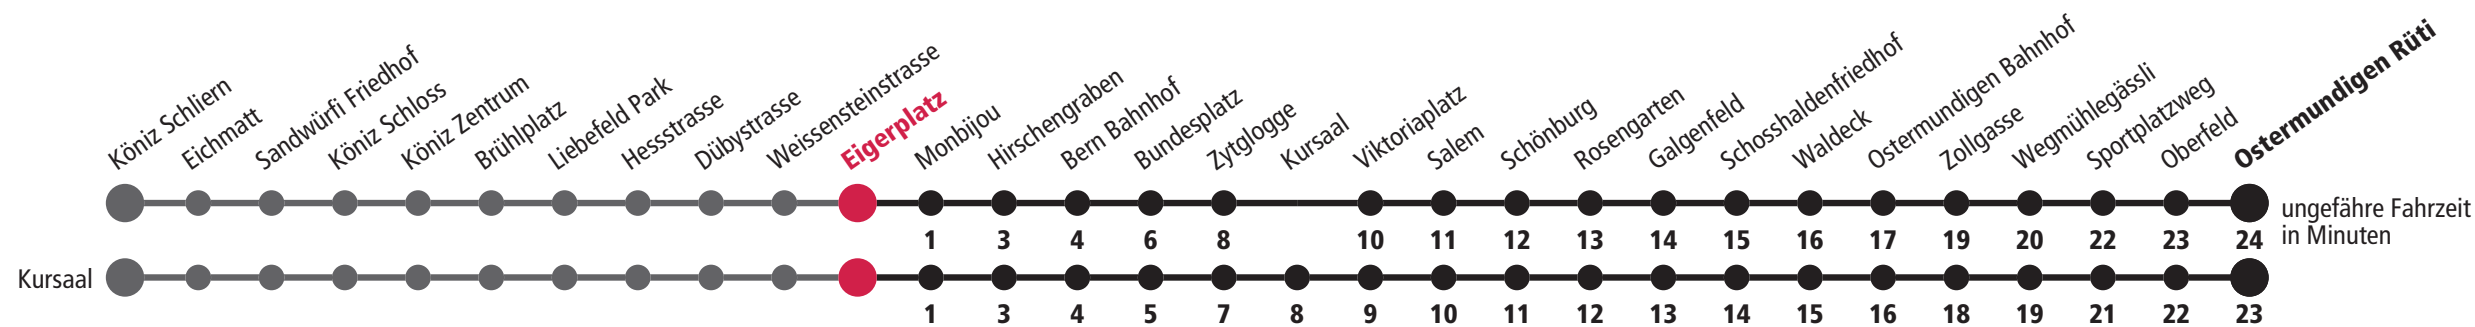

Eigerplatz >>> Ostermundigen Rütli

Gültig vom 12.12.2021 bis 10.12.2022

Feiertage: 1. und 2. Januar, Karfreitag, Ostermontag, Auffahrt, Pfingstmontag, 1. August, 25. und 26. Dezember.

	Montag–Freitag exkl. Ferien	Samstag	Sonn- und Feiertag	Ferienfahrplan Montag–Freitag 27.12.21–7.1.22 / 27.5.22 / 11.7.–12.8.22 / 26.9.–14.10.22	
5h	43 50 58	43 58	43₁	43 50 58	5h
6h	08 16 22 28 33 38 42 47 50▼52 55▼57	10 20 30 40 50 59	06₁ 21₁ 36₁ 51₁	08 16 22 28 34 40 45 51 54▼57	6h
7h	00▼02 05▼07 10▼12 15▼17 20▼22 25▼27 30▼32 35▼37 40▼42 45▼47 50▼52 55▼57	06 14 21 29 36 44 51 59	06₁ 21₁ 36₁ 51₁	00▼03 06▼09 12▼15 18▼21 24▼27 30▼33 36▼39 42▼45 48▼51 54▼57	7h
8h	00▼02 05×07 10×12 15×17 20×22 25×27 32 37 43 48 53 58	06 14 21 29 36 44 51 59	06₁ 21₁ 36₁ 51₁	00▼03 06×09 12×15 18×21 27 33 39 46 52 58	8h
9h	03 08 13 18 23 28 33 38 43 48 53 58	05 11 17 23 29 35 41 47 53 59	06₁ 16₁ 26₁ 36₁ 46₁ 56₁	04 10 16 22 28 34 40 46 52 58	9h
10h	03 08 13 18 23 28 33 38 43 48 53 58	05 11 17 23 29 35 41 47 53 59	06₁ 16₁ 26₁ 36₁ 46₁ 56₁	04 10 16 22 28 34 40 46 52 58	10h
11h	03 08 13 18 23 28 33 38 43 48 53 58	05 11 17 23 29 35 41 47 53 59	06₁ 16₁ 26₁ 36₁ 46₁ 56₁	04 10 16 22 28 34 40 46 52 58	11h
12h	03 08 13 18 23 28 33 38 43 48 53 58	05 11 17 23 29 35 41 47 53 59	06₁ 16₁ 26₁ 36₁ 46₁ 56₁	04 10 16 22 28 34 40 46 52 58	12h
13h	03 08 13 18 23 28 33 38 43 48 53 58	05 10 15 20 25 30 35 40 45 50 55	06₁ 16₁ 26₁ 36₁ 46₁ 53₁ 59₁	04 10 16 22 28 34 40 46 52 58	13h
14h	03 08 13 18 23 28 33 38 43 48 53 58	00 05 10 15 20 25 30 35 40 45 50 55	05₁ 11₁ 17₁ 23₁ 29₁ 35₁ 41₁ 47₁ 53₁ 59₁	04 10 16 22 28 34 40 46 52 58	14h
15h	03 07 11 15 20 25 30 35 40 45 50 55 59	00 05 10 15 20 25 30 35 40 44 48 52 56	05₁ 11₁ 17₁ 23₁ 29₁ 35₁ 41₁ 47₁ 53₁ 59₁	04 10 16 22 28 34 40 46 52 58	15h
16h	04 09 11▼14 16▼19 21▼24 26▼29 31▼34 36▼39 41▼44 46▼49 51▼54 56▼59	00 04 08 12 16 20 24 28 32 36 40 44 48 52 56	05₁ 11₁ 17₁ 23₁ 29₁ 35₁ 41₁ 47₁ 53₁ 59₁	04 10 12▼15 18▼21 24▼27 30▼33 36▼39 42▼45 48▼51 54▼57	16h
17h	01▼04 06▼09 11▼14 16▼19 21▼24 26▼29 31▼34 36▼39 41▼44 46▼49 51▼54 56▼59	00 04 08 12 16 20 24 28 32 36 40 44 48 52 56	05₁ 11₁ 17₁ 23₁ 29₁ 35₁ 41₁ 47₁ 53₁ 59₁	00▼03 06▼09 12▼15 18▼21 24▼27 30▼33 36▼39 42▼45 48▼51 54▼57	17h
18h	01▼04 06_F 06^M09 12▼15 17▼20 22▼25 27▼30 32▼35 37▼40 45 50 55	00 05 11 17 23 29 36 43 51 58	05₁ 11₁ 17₁ 23₁ 29₁ 36₁ 43₁ 51₁ 58₁	00▼03 06▼09 12▼15 18_F 18^M21 24▼27 30▼33 36▼39 46 52 58	18h
19h	00 05 10 15 21 27 33 40 48 56₁	06 16 26 36 46 56₁	06₁ 16₁ 26₁ 36₁ 46₁ 56₁	04 10 16 22 28 34 41 48 56₁	19h
20h	06₁ 16₁ 26₁ 36₁ 46₁ 56₁	06₁ 16₁ 26₁ 36₁ 46₁ 56₁	06₁ 16₁ 26₁ 36₁ 46₁ 56₁	06₁ 16₁ 26₁ 36₁ 46₁ 56₁	20h
21h	06₁ 16₁ 26₁ 36₁ 46₁ 56₁	06₁ 16₁ 26₁ 36₁ 46₁ 56₁	06₁ 16₁ 26₁ 36₁ 46₁ 56₁	06₁ 16₁ 26₁ 36₁ 46₁ 56₁	21h
22h	06₁ 16₁ 26₁ 36₁ 48₁	06₁ 16₁ 26₁ 36₁ 48₁	06₁ 16₁ 26₁ 36₁ 48₁	06₁ 16₁ 26₁ 36₁ 48₁	22h
23h	03₁ 18₁ 33₁ 48₁^F 50₁^M	03₁ 18₁ 33₁ 48₁	03₁ 18₁ 33₁ 50₁	03₁ 18₁ 33₁ 48₁^F 50₁^M	23h
0h	03₁^F 09₁^M 18₁^F 33₁^F 50₁^F 58₁^F	03₁ 18₁ 33₁ 50₁ 58₁×	09₁	03₁^F 09₁^M 18₁^F 33₁^F 50₁^F 58₁×	0h
1h	06₁×	06₁×		06₁×	1h

1 bedient Kursaal   × fährt bis Bern Bahnhof   ▼ fährt bis Wegmühlegässli   F Nächte Freitag auf Samstag   M Nächte Montag – Donnerstag

Für Anschlüsse und Einhaltung der Abfahrtszeiten besteht keine Gewähr.

Infos zur Mobilität in der Stadt und Region Bern

Kundendienst-Hotline: 031 321 88 44
Webseite: bernmobil.ch