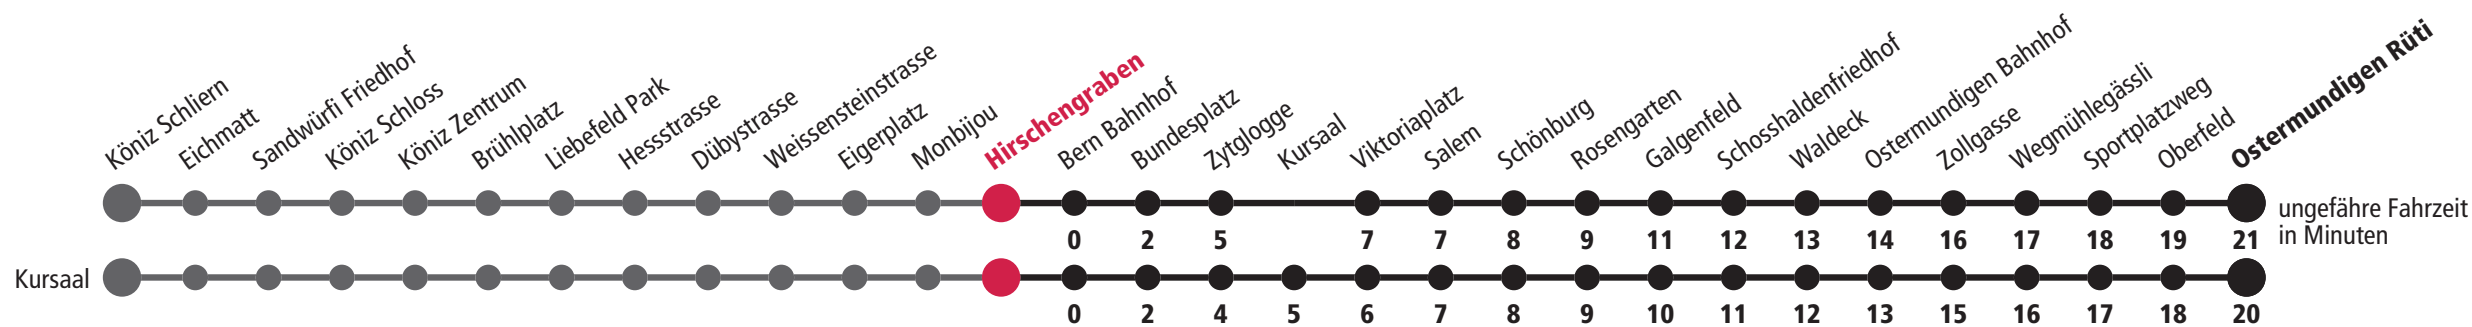

Hirschengraben ▶▶▶ Ostermundigen Rütli

Gültig vom 12.12.2021 bis 10.12.2022

Feiertage: 1. und 2. Januar, Karfreitag, Ostermontag, Auffahrt, Pfingstmontag, 1. August, 25. und 26. Dezember.

	Montag–Freitag exkl. Ferien	Samstag	Sonn- und Feiertag	Ferienfahrplan Montag–Freitag 27.12.21–7.1.22 / 27.5.22 / 11.7.–12.8.22 / 26.9.–14.10.22	
5h	07 14 22 34 42 46 53 57	08 23 35 41 46	08₁ 28₁ 40₁ 46₁	07 14 22 34 42 46 53 58	5h
6h	01 06 11 14 17▼ 19 22▼ 25 28▼ 31 33▼ 36 38▼ 41 42▼ 43 45▼ 45 49▼ 50 53▼ 55 58▼	01 13 19 23 33 39 43 53	09₁ 24₁ 39₁ 54₁	01 06 11 19 25 29▼ 31 35▼ 37 41▼ 43 45▼ 48 51▼ 54 58▼	6h
7h	00 03▼ 05 08▼ 10 13▼ 15 18▼ 20 23▼ 25 28▼ 30 33▼ 35 38▼ 40 43▼ 45 48▼ 50 53▼ 55 58▼	02 09 17 24 32 39 47 54	09₁ 24₁ 39₁ 54₁	00 04▼ 06 10▼ 12 16▼ 18 22▼ 24 28▼ 30 34▼ 36 40▼ 42 46▼ 48 52▼ 54 58▼	7h
8h	00 03▼ 05 08_x 10 13_x 15 18_x 20 23_x 25 28_x 30 35 40 46 51 56	02 09 17 24 32 39 43 47 54	09₁ 18₁ 24₁ 39₁ 48₁ 54₁	00 04▼ 06 10_x 12 16_x 18 22_x 24 30 36 42 49 55	8h
9h	01 06 11 16 21 26 31 36 41 46 51 56	02 08 14 20 26 32 38 44 50 56	09₁ 19₁ 29₁ 39₁ 49₁ 59₁	01 07 13 19 25 31 37 43 49 55	9h
10h	01 06 11 16 21 26 31 36 41 46 51 56	02 08 14 20 26 32 38 44 50 56	09₁ 19₁ 29₁ 39₁ 49₁ 59₁	01 07 13 19 25 31 37 43 49 55	10h
11h	01 06 11 16 21 26 31 36 41 46 51 56	02 08 14 20 26 32 38 44 50 56	09₁ 19₁ 29₁ 39₁ 49₁ 59₁	01 07 13 19 25 31 37 43 49 55	11h
12h	01 06 11 16 21 26 31 36 41 46 51 56	02 08 14 20 26 32 35 38 44 50 56	09₁ 19₁ 29₁ 39₁ 49₁ 59₁	01 07 13 19 25 31 37 43 49 55	12h
13h	01 06 11 16 21 26 31 36 41 46 51 56	02 05 08 13 18 23 28 33 38 43 48 53 58	04₁ 09₁ 19₁ 24₁ 29₁ 39₁ 44₁ 49₁ 56₁	01 07 13 19 25 31 37 43 49 55	13h
14h	01 06 11 16 21 26 31 36 41 46 51 56	03 08 13 18 23 28 33 38 43 48 53 58	02₁ 08₁ 14₁ 20₁ 26₁ 32₁ 38₁ 44₁ 50₁ 56₁	01 07 13 19 25 31 37 43 49 55	14h
15h	01 06 10 12 14 18 21▼ 23 26▼ 28 31▼ 33 36▼ 38 41▼ 43 46▼ 48 51▼ 53 56▼ 58	03 08 13 18 23 28 33 38 43 47 51 55 59	02₁ 08₁ 14₁ 20₁ 26₁ 32₁ 38₁ 44₁ 50₁ 56₁	01 07 13 19 22 25 31 34▼ 37 40▼ 43 46▼ 49 52▼ 55 58▼	15h
16h	01▼ 03 06▼ 08 11▼ 13 15▼ 18 20▼ 23 25▼ 28 30▼ 33 35▼ 38 40▼ 43 45▼ 48 50▼ 53 55▼ 58	03 07 11 15 19 23 27 31 35 39 43 47 51 55 59	02₁ 08₁ 14₁ 20₁ 26₁ 32₁ 38₁ 44₁ 50₁ 56₁	01 03▼ 05▼ 07 10▼ 13 16▼ 19 22▼ 25 28▼ 31 34▼ 37 40▼ 43 46▼ 49 52▼ 55 58▼	16h
17h	00▼ 03 05▼ 08 10▼ 13 15▼ 18 20▼ 23 25▼ 28 30▼ 33 35▼ 38 40▼ 43 45▼ 48 50▼ 53 55▼ 58	03 07 11 15 19 23 27 31 35 39 43 48 53 58	02₁ 08₁ 14₁ 20₁ 26₁ 32₁ 38₁ 44₁ 50₁ 56₁	01 04▼ 07 10▼ 13 16▼ 19 22▼ 25 28▼ 31 34▼ 37 40▼ 43 46▼ 49 52▼ 55 58▼	17h
18h	00▼ 03 05▼ 08 10_F 10_M 13 15▼ 18 20▼ 23 25▼ 28 30▼ 33 35▼ 38 40▼ 43 48 53 58	03 08 14 20 26 32 39 46 54	02₁ 08₁ 14₁ 20₁ 26₁ 32₁ 39₁ 46₁ 54₁	01 04▼ 07 10▼ 13 16▼ 19 22_F 22_M 25 28▼ 31 34▼ 37 40▼ 43 49 55	18h
19h	03 08 13 18 24 30 36 43 51 59₁	01 09 19 29 39 49 59₁	01₁ 09₁ 19₁ 29₁ 39₁ 49₁ 59₁	01 07 13 19 25 31 37 44 51 59₁	19h
20h	09₁ 19₁ 29₁ 39₁ 49₁ 59₁	09₁ 19₁ 29₁ 39₁ 49₁ 59₁	09₁ 19₁ 29₁ 39₁ 49₁ 59₁	09₁ 19₁ 29₁ 39₁ 49₁ 59₁	20h
21h	09₁ 19₁ 29₁ 39₁ 49₁ 59₁	09₁ 19₁ 29₁ 39₁ 49₁ 59₁	09₁ 19₁ 29₁ 39₁ 49₁ 59₁	09₁ 19₁ 29₁ 39₁ 49₁ 59₁	21h
22h	09₁ 19₁ 29₁ 39₁ 51₁	09₁ 19₁ 29₁ 39₁ 51₁	09₁ 19₁ 29₁ 39₁ 51₁	09₁ 19₁ 29₁ 39₁ 51₁	22h
23h	06₁ 21₁ 36₁ 51₁^F 53₁^M	06₁ 21₁ 36₁ 51₁	06₁ 21₁ 36₁ 53₁	06₁ 21₁ 36₁ 51₁^F 53₁^M	23h

1 bedient Kursaal   × fährt bis Bern Bahnhof   ▼ fährt bis Wegmühlegässli   F Nächte Freitag auf Samstag   M Nächte Montag – Donnerstag