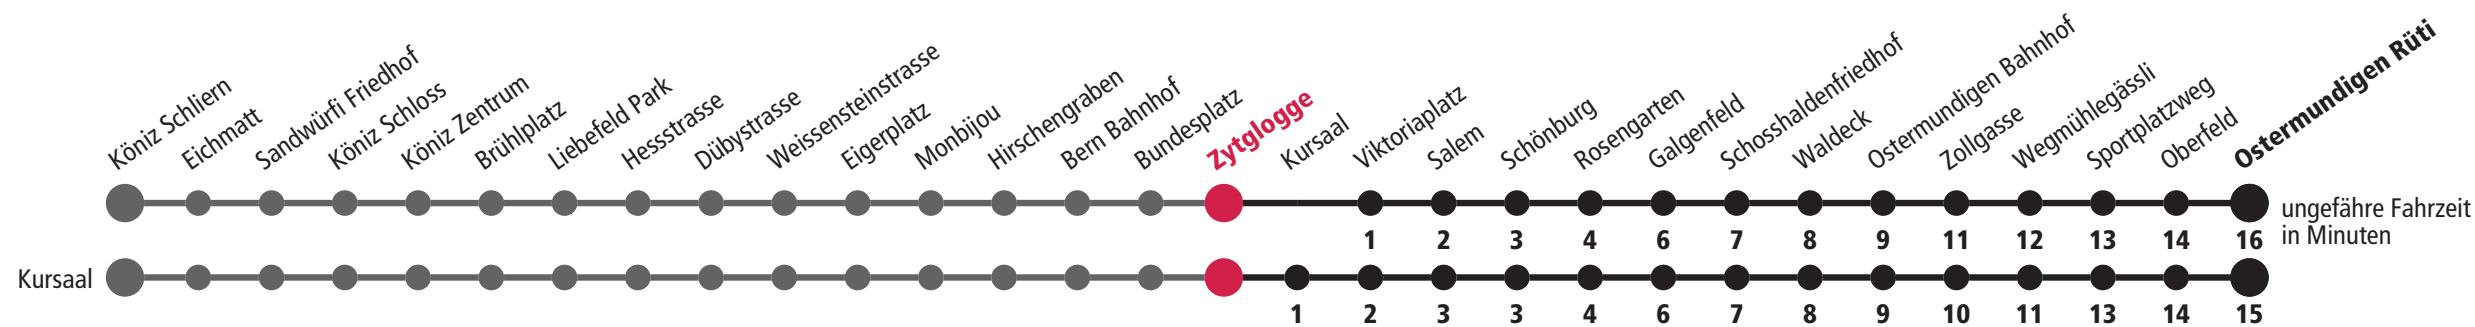

Zytglogge ▶▶ Ostermundigen Rütli

Gültig vom 12.12.2021 bis 10.12.2022

Feiertage: 1. und 2. Januar, Karfreitag, Ostermontag, Auffahrt, Pfingstmontag, 1. August, 25. und 26. Dezember.

	Montag–Freitag exkl. Ferien	Samstag	Sonn- und Feiertag	Ferienfahrplan Montag–Freitag 27.12.21–7.1.22 / 27.5.22 / 11.7.–12.8.22 / 26.9.–14.10.22	
5h	11 18 26 38 46 51 58	12 27 39 45 50	12₁ 32₁ 44₁ 50₁	11 18 26 38 46 51 58	5h
6h	02 06 11 16 19 21_x 24 26_x 30 32_x 36 37_x 41 42_x 46 46_x 48 49_x 51 53_x 56 58_x	05 17 23 27 37 43 47 57	13₁ 28₁ 43₁ 58₁	02 06 11 16 24 30 34_x 36 40_x 42 46_x 48 51_x 54 57_x	6h
7h	01 03_x 06 08_x 11 13_x 16 18_x 21 23_x 26 28_x 31 33_x 36 38_x 41 43_x 46 48_x 51 53_x 56 58_x	06 13 21 28 36 43 52 59	13₁ 28₁ 43₁ 58₁	00 03_x 06 09_x 12 15_x 18 21_x 24 27_x 30 33_x 36 39_x 42 45_x 48 51_x 54 57_x	7h
8h	01 03_x 06 08_x 11 16 21 26 31 36 41 46 51 56	07 14 22 29 37 44 48 52 59	13₁ 22₁ 28₁ 43₁ 52₁ 59₁	00 03_x 06 09_x 12 18 24 30 36 42 48 54	8h
9h	01 06 11 16 21 26 31 36 41 46 51 56	07 13 19 25 31 37 43 49 55	14₁ 24₁ 34₁ 44₁ 54₁	00 06 12 18 24 30 36 42 48 54	9h
10h	01 06 11 16 21 26 31 36 41 46 51 56	01 07 13 19 25 31 37 43 49 55	04₁ 14₁ 24₁ 34₁ 44₁ 54₁	00 06 12 18 24 30 36 42 48 54	10h
11h	01 06 11 16 21 26 31 36 41 46 51 56	01 07 13 19 25 31 37 43 49 55	04₁ 14₁ 24₁ 34₁ 44₁ 54₁	00 06 12 18 24 30 36 42 48 54	11h
12h	01 06 11 16 21 26 31 36 41 46 51 56	01 07 13 19 25 31 37 40 43 49 55	04₁ 14₁ 24₁ 34₁ 44₁ 54₁	00 06 12 18 24 30 36 42 48 54	12h
13h	01 06 11 16 21 26 31 36 41 46 51 56	01 07 10 13 18 23 28 33 38 43 48 53 58	04₁ 09₁ 14₁ 24₁ 29₁ 34₁ 44₁ 49₁ 54₁	00 06 12 18 24 30 36 42 48 54	13h
14h	01 06 11 16 21 26 31 36 41 46 51 56	03 08 13 18 23 28 33 38 43 48 53 58	01₁ 07₁ 13₁ 19₁ 25₁ 31₁ 37₁ 43₁ 49₁ 55₁	00 06 12 18 24 30 36 42 48 54	14h
15h	01 06 11 15 17 19 23 26_x 28 31_x 33 36_x 38 41_x 43 46_x 48 51_x 53 56_x 58	03 08 13 18 23 28 33 38 43 48 52 56	01₁ 07₁ 13₁ 19₁ 25₁ 31₁ 37₁ 43₁ 49₁ 55₁	00 06 12 18 24 27 30 36 39_x 42 45_x 48 51_x 54 57_x	15h
16h	01_x 03 06_x 08 11_x 13 16_x 18 21_x 23 26_x 28 31_x 33 36_x 38 41_x 43 46_x 48 51_x 53 56_x 58	00 04 08 12 16 20 24 28 32 36 40 44 48 52 56	01₁ 07₁ 13₁ 19₁ 25₁ 31₁ 37₁ 43₁ 49₁ 55₁	00 03_x 06 08_x 10_x 12 15_x 18 22_x 24 28_x 30 34_x 36 40_x 42 46_x 48 52_x 54 58_x	16h
17h	01_x 03 06_x 08 11_x 13 16_x 18 21_x 23 26_x 28 31_x 33 36_x 38 41_x 43 46_x 48 51_x 53 56_x 58	00 04 08 12 16 20 24 28 32 36 40 44 48 52 56	01₁ 07₁ 13₁ 19₁ 25₁ 31₁ 37₁ 43₁ 49₁ 55₁	00 04_x 06 10_x 12 16_x 18 22_x 24 28_x 30 34_x 36 40_x 42 46_x 48 52_x 54 58_x	17h
18h	01_x 03 06_x 08 11_x 13 16_F 16_M 18 21_x 23 26_x 28 31_x 33 36_x 38 41_x 43 46_x 48 53 58	03 08 13 19 25 31 37 44 51 59	01₁ 07₁ 13₁ 19₁ 25₁ 31₁ 37₁ 44₁ 51₁ 59₁	00 04_x 06 10_x 12 16_x 18 22_x 24 27_F 28_M 30 34_x 36 40_x 42 46_x 48 54	18h
19h	03 08 13 18 23 29 35 41 48 56	06 14 24 34 44 54	06₁ 14₁ 24₁ 34₁ 44₁ 54₁	00 06 12 18 24 30 36 42 49 56	19h
20h	04₁ 14₁ 24₁ 34₁ 44₁ 54₁	04₁ 14₁ 24₁ 34₁ 44₁ 54₁	04₁ 14₁ 24₁ 34₁ 44₁ 54₁	04₁ 14₁ 24₁ 34₁ 44₁ 54₁	20h

1 bedient Kursaal   x fährt bis Wegmühlegässli   F Nächte Freitag auf Samstag   M Nächte Montag – Donnerstag

Für Anschlüsse und Einhaltung der Abfahrtszeiten besteht keine Gewähr.

Infos zur Mobilität in der Stadt und Region Bern