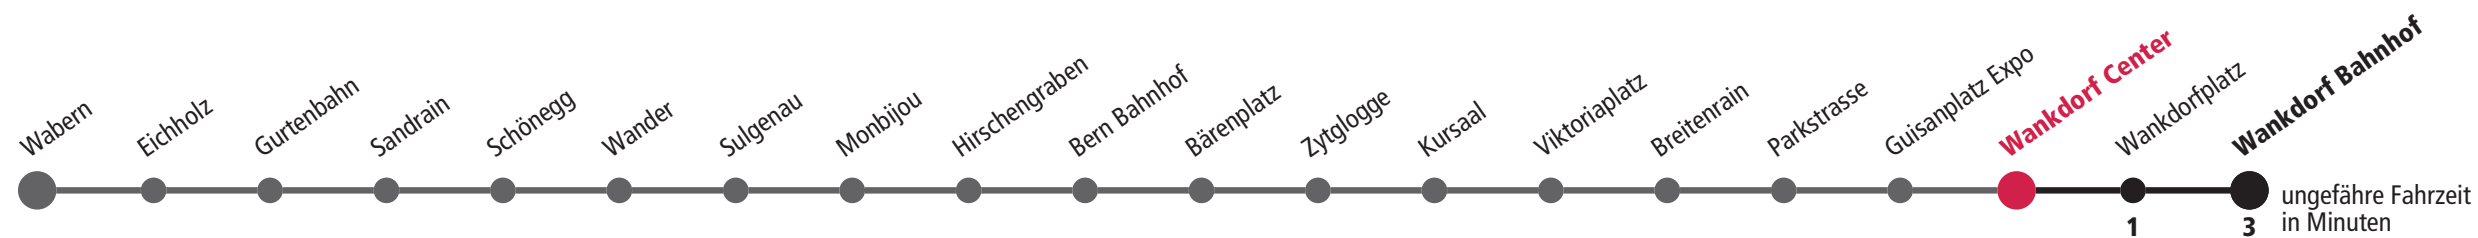

Wankdorf Center ▶▶▶ Wankdorf Bahnhof

Gültig von 18. Oktober 2021 bis 11. Dezember 2021

Feiertage: 1. und 2. Januar, Karfreitag, Ostermontag, Auffahrt, Pfingstmontag, 1. August, 25. und 26. Dezember.

	Montag–Freitag										Samstag						Sonn- und Feiertag										
5 _h	30	44	54								30	44	54				29	46	58				5 _h				
6 _h	03	12	17	24	27	34	37	43	49	55	03	14	17	27	37	44	47	57	02	18	33	48				6 _h	
7 _h	01	07	13	19	25	31	37	43	49	55	07	14	17	24	32	39	47	54	03	18	33	48				7 _h	
8 _h	01	07	13	19	25	31	37	43	49	55	02	09	17	24	32	39	47	54	03	18	33	48				8 _h	
9 _h	01	07	13	19	25	31	37	43	49	55	02	09	17	25	32	40	47	55	03	18	29	33	43	54	9 _h		
10 _h	01	07	13	19	25	31	37	43	49	55	02	10	17	25	32	40	47	55	04	14	24	34	44	54	10 _h		
11 _h	01	07	13	19	25	31	37	43	49	55	02	10	17	25	32	40	47	55	04	14	24	34	44	51	54	11 _h	
12 _h	01	07	13	19	25	31	37	43	49	55	02	10	17	25	32	40	47	55	02	09	17	24	32	39	47	54	12 _h
13 _h	01	07	13	19	25	31	37	43	49	55	02	10	17	25	32	40	48	55	02	09	17	24	32	39	47	54	13 _h
14 _h	01	07	13	19	25	31	37	43	49	55	03	10	18	25	33	40	48	55	02	09	17	24	32	39	47	54	14 _h
15 _h	01	07	13	19	25	31	37	43	49	55	03	10	18	25	33	40	48	55	02	09	17	24	32	39	47	54	15 _h
16 _h	01	07	13	19	26	32	38	44	50	56	03	10	18	25	33	40	48	55	02	09	17	24	32	39	47	54	16 _h
17 _h	02	08	14	20	26	32	38	44	50	56	03	10	18	25	33	40	48	55	02	09	17	24	32	39	47	54	17 _h
18 _h	02	08	14	20	26	32	38	44	50	55	03	10	18	25	33	40	47	55	02	09	17	24	32	39	47	54	18 _h
19 _h	02	10	17	25	32	40	47	55			02	10	17	25	34	44	54	01	09	16	24	33	43	53	19 _h		
20 _h	02	10	17	25	34	44	54				04	14	24	34	44	54	03	13	23	33	43	53	20 _h				
21 _h	04	14	24	34	44	54					04	14	24	34	44	54	03	13	23	33	43	53	21 _h				
22 _h	04	14	24	34	49						04	14	24	34	49	03	13	23	33	48	22 _h						
23 _h	04	19	34	49							04	19	34	49	03	18	33	48	23 _h								
0 _h	04	19	34 _F	49 _F							04	19	34	49	03	18	0 _h										