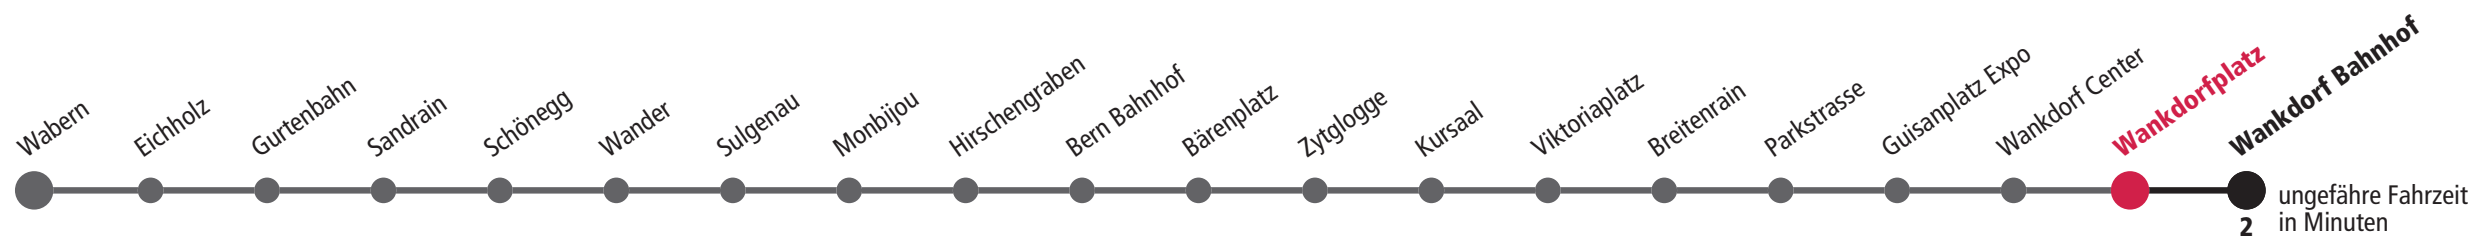

Wankdorfplatz ▶▶▶ Wankdorf Bahnhof

Gültig von 18. Oktober 2021 bis 11. Dezember 2021

Feiertage: 1. und 2. Januar, Karfreitag, Ostermontag, Auffahrt, Pfingstmontag, 1. August, 25. und 26. Dezember.

	Montag–Freitag										Samstag						Sonn- und Feiertag										
5 _h	31	45	55								31	45	55				30	47	59				5 _h				
6 _h	04	13	18	25	28	35	38	44	50	56	04	15	18	28	38	45	48	58	03	19	34	49				6 _h	
7 _h	02	08	14	20	26	32	38	44	50	56	08	15	18	25	33	40	48	55	04	19	34	49				7 _h	
8 _h	02	08	14	20	26	32	38	44	50	56	03	10	18	25	33	40	48	55	04	19	34	49				8 _h	
9 _h	02	08	14	20	26	32	38	44	50	56	03	10	18	26	33	41	48	56	04	19	30	34	44	55		9 _h	
10 _h	02	08	14	20	26	32	38	44	50	56	03	11	18	26	33	41	48	56	05	15	25	35	45	55		10 _h	
11 _h	02	08	14	20	26	32	38	44	50	56	03	11	18	26	33	41	48	56	05	15	25	35	45	52	55	11 _h	
12 _h	02	08	14	20	26	32	38	44	50	56	03	11	18	26	33	41	48	56	03	10	18	25	33	40	48	55	12 _h
13 _h	02	08	14	20	26	32	38	44	50	56	03	11	18	26	33	41	49	56	03	10	18	25	33	40	48	55	13 _h
14 _h	02	08	14	20	26	32	38	44	50	56	04	11	19	26	34	41	49	56	03	10	18	25	33	40	48	55	14 _h
15 _h	02	08	14	20	26	32	38	44	50	56	04	11	19	26	34	41	49	56	03	10	18	25	33	40	48	55	15 _h
16 _h	02	08	14	20	27	33	39	45	51	57	04	11	19	26	34	41	49	56	03	10	18	25	33	40	48	55	16 _h
17 _h	03	09	15	21	27	33	39	45	51	57	04	11	19	26	34	41	49	56	03	10	18	25	33	40	48	55	17 _h
18 _h	03	09	15	21	27	33	39	45	51	56	04	11	19	26	34	41	48	56	03	10	18	25	33	40	48	55	18 _h
19 _h	03	11	18	26	33	41	48	56			03	11	18	26	35	45	55		02	10	17	25	34	44	54		19 _h
20 _h	03	11	18	26	35	45	55				05	15	25	35	45	55			04	14	24	34	44	54			20 _h
21 _h	05	15	25	35	45	55					05	15	25	35	45	55			04	14	24	34	44	54			21 _h
22 _h	05	15	25	35	50						05	15	25	35	50				04	14	24	34	49				22 _h
23 _h	05	20	35	50							05	20	35	50					04	19	34	49					23 _h
0 _h	05	20	35 _F	50 _F							05	20	35	50					04	19							0 _h