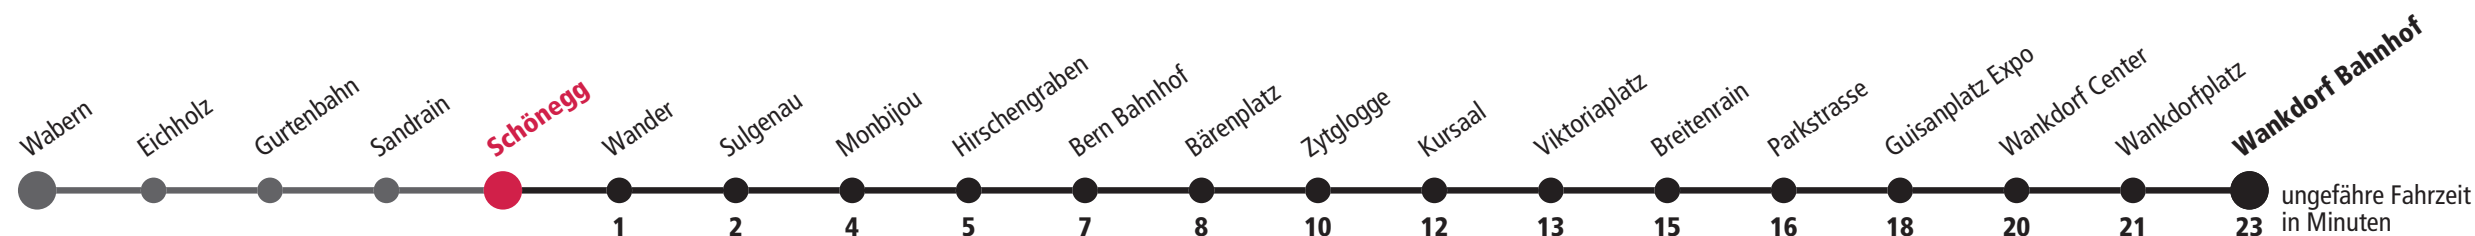

Schönegg ▶▶▶ Wankdorf Bahnhof

Gültig von 18. Oktober 2021 bis 11. Dezember 2021

Feiertage: 1. und 2. Januar, Karfreitag, Ostermontag, Auffahrt, Pfingstmontag, 1. August, 25. und 26. Dezember.

	Montag–Freitag										Samstag						Sonn- und Feiertag																	
5_h	43	57									43	57										43	59										5_h	
6_h	07	17	23	29	35	41	46	52	58		07	17	27	37	47	57						14	29	44	59								6_h	
7_h	04	10	16	22	28	34	40	46	52	58	05	12	20	27	35	42	50	57				14	29	44	59								7_h	
8_h	04	10	16	22	28	35	41	47	53	59	05	12	20	27	35	42	50	57				14	29	44	59								8_h	
9_h	05	11	17	23	29	35	41	47	53	59	04	12	19	27	34	42	49	57				14	24	34	44	54							9_h	
10_h	05	11	17	23	29	35	41	47	53	59	04	12	19	27	34	42	49	57				04	14	24	34	44	54						10_h	
11_h	05	11	17	23	29	35	41	47	53	59	04	12	19	27	34	42	49	57				04	14	24	34	42	50	57					11_h	
12_h	05	11	17	23	29	35	41	47	53	59	04	12	19	27	34	42	49	57				05	12	20	27	35	42	50	57				12_h	
13_h	05	11	17	23	29	35	41	47	53	59	04	12	19	27	34	42	49	57				05	12	20	27	35	42	50	57				13_h	
14_h	05	11	17	23	29	35	41	47	53	59	04	12	19	27	34	42	49	57				05	12	20	27	35	42	50	57				14_h	
15_h	05	11	17	23	29	35	41	47	53	59	04	12	19	27	34	42	49	57				05	12	20	27	35	42	50	57				15_h	
16_h	04	10	16	22	28	34	40	46	52	58	04	12	19	27	34	42	49	57				05	12	20	27	35	42	50	57				16_h	
17_h	04	10	16	22	28	34	40	46	52	58	04	12	19	27	34	42	49	57				05	12	20	27	35	42	50	57				17_h	
18_h	04	10	16	22	28	35	42	49	57		04	12	19	27	34	42	49	57				05	12	20	27	35	42	50	57				18_h	
19_h	04	12	19	27	34	42	49	57			04	14	24	34	44	54						05	14	24	34	44	54						19_h	
20_h	04	14	24	34	44	54					04	14	24	34	44	54						04	14	24	34	44	54						20_h	
21_h	04	14	24	34	44	54					04	14	24	34	44	54						04	14	24	34	44	54						21_h	
22_h	04	14	29	44	59						04	14	29	44	59							04	14	29	44	59							22_h	
23_h	14	29	44	59							14	29	44	59								14	29	44	59								23_h	
0_h	14^M_X	14_F	29_F	44^F_X	54^F_X						14	29	44_X	54_X								14_X											0_h	
1_h	09^F_X										09_X																							1_h

× fährt bis Guisanplatz Expo   **F** Nächte Freitag auf Samstag   **M** Nächte Montag – Donnerstag

Für Anschlüsse und Einhaltung der Abfahrtszeiten besteht keine Gewähr.

Infos zur Mobilität in der Stadt und Region Bern

Kundendienst-Hotline: 031 321 88 44   Persönliche Beratung und Verkauf:
Webseite: bernmobil.ch   BERNMOBIL Info & Tickets, Bubenbergplatz 5, Bern

Aktuelle Infos zur Haltestelle und Verkehrsmeldungen

QR-Code scannen und Ihre nächsten Abfahrten in Echtzeit sehen
➔ ÖV Plus-App: Fahrplan und Tickets schweizweit
➔ twitter.com/bernmobil