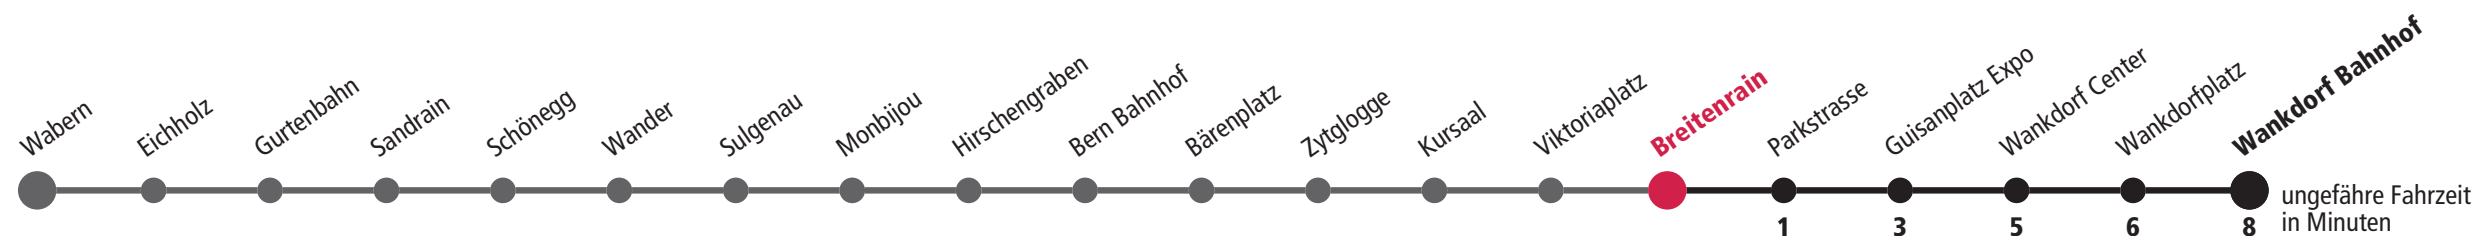

Breitenrain ▶▶▶ Wankdorf Bahnhof

Gültig von 18. Oktober 2021 bis 11. Dezember 2021

Feiertage: 1. und 2. Januar, Karfreitag, Ostermontag, Auffahrt, Pfingstmontag, 1. August, 25. und 26. Dezember.

	Montag–Freitag										Samstag						Sonn- und Feiertag													
5_h	58										58						58						5_h							
6_h	12	22	32	38	44	50	56					12	22	32	42	52	14	29	44	59				6_h						
7_h	02	08	14	20	26	32	38	44	50	56	02	12	19	27	34	42	49	57	14	29	44	59				7_h				
8_h	02	08	14	20	26	32	38	44	50	56	04	12	19	27	34	42	49	57	14	29	44	59				8_h				
9_h	02	08	14	20	26	32	38	44	50	56	04	12	19	27	34	42	49	57	14	29	39	49	59				9_h			
10_h	02	08	14	20	26	32	38	44	50	56	04	12	19	27	34	42	49	57	09	19	29	39	49	59				10_h		
11_h	02	08	14	20	26	32	38	44	50	56	04	12	19	27	34	42	49	57	09	19	29	39	49	57				11_h		
12_h	02	08	14	20	26	32	38	44	50	56	04	12	19	27	34	42	49	57	04	12	19	27	34	42	49	57				12_h
13_h	02	08	14	20	26	32	38	44	50	56	04	12	19	27	35	42	50	57	04	12	19	27	34	42	49	57				13_h
14_h	02	08	14	20	26	32	38	44	50	56	05	12	20	27	35	42	50	57	04	12	19	27	34	42	49	57				14_h
15_h	02	08	14	20	26	32	38	44	50	56	05	12	20	27	35	42	50	57	04	12	19	27	34	42	49	57				15_h
16_h	02	08	14	20	26	32	38	44	50	56	05	12	20	27	35	42	50	57	04	12	19	27	34	42	49	57				16_h
17_h	02	08	14	20	26	32	38	44	50	56	05	12	20	27	35	42	50	57	04	12	19	27	34	42	49	57				17_h
18_h	02	08	14	20	26	32	38	44	50	57	05	12	20	27	34	42	49	57	04	12	19	27	34	42	49	57				18_h
19_h	04	12	19	27	34	42	49	57				04	12	19	29	39	49	59	04	12	19	29	39	49	59				19_h	
20_h	04	12	19	29	39	49	59				09	19	29	39	49	59	09	19	29	39	49	59				20_h				
21_h	09	19	29	39	49	59				09	19	29	39	49	59	09	19	29	39	49	59				21_h					
22_h	09	19	29	44	59				09	19	29	44	59	09	19	29	44	59				22_h								
23_h	14	29	44	59				14	29	44	59	14	29	44	59				23_h											
0_h	14	29^M_X	29^F	44^F	59^F_X				14	29	44	59_X	14	29_X				0_h												
1_h	09^F_X	25^F_X				09_X	25_X							1_h																

× fährt bis Guisanplatz Expo   **F** Nächte Freitag auf Samstag   **M** Nächte Montag – Donnerstag

Für Anschlüsse und Einhaltung der Abfahrtszeiten besteht keine Gewähr.

Infos zur Mobilität in der Stadt und Region Bern

Kundendienst-Hotline: 031 321 88 44
Webseite: bernmobil.ch

Persönliche Beratung und Verkauf:
BERNMOBIL Info & Tickets, Bubenbergplatz 5, Bern

Aktuelle Infos zur Haltestelle und Verkehrsmeldungen

QR-Code scannen und Ihre nächsten Abfahrten in Echtzeit sehen
ÖV Plus-App: Fahrplan und Tickets schweizweit
twitter.com/bernmobil