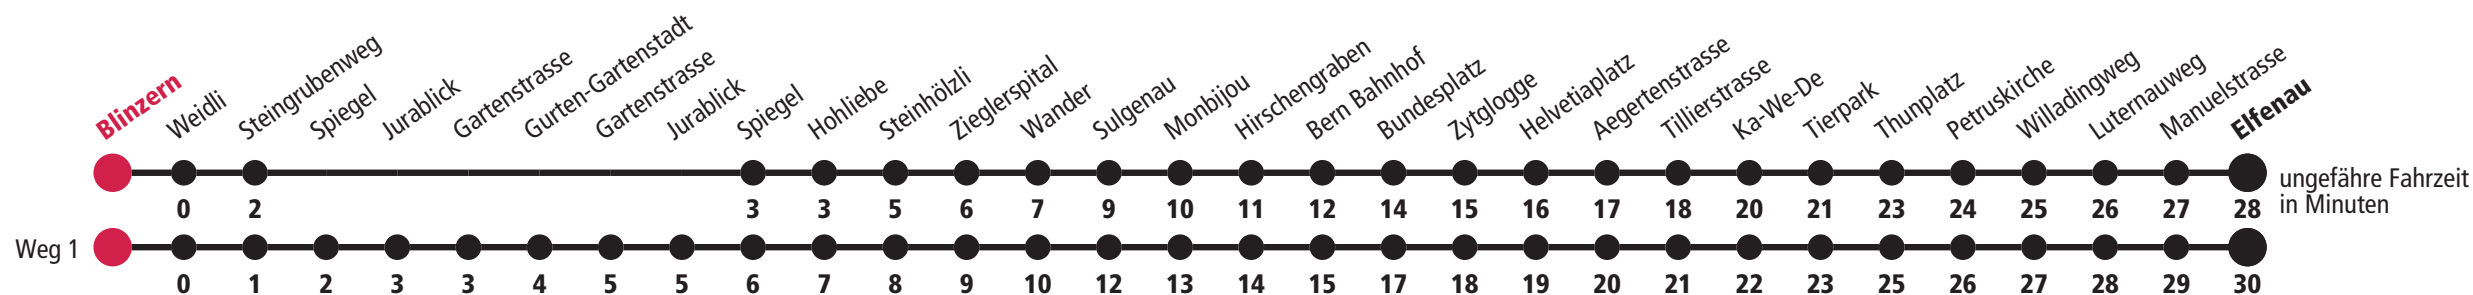

Blinzern ▶▶▶ Efenau

Gültig ab: 05.07.2021

Feiertage: 1. und 2. Januar, Karfreitag, Ostermontag, Auffahrt, Pfingstmontag, 1. August, 25. und 26. Dezember.

	Montag–Freitag													Samstag					Sonn- und Feiertag														
5_h	35₁	46	56											35	46	56								37	55							5_h	
6_h	06	16	26	34	44	54	58_▼							06	16	26	36	46	56						10	22₁	37₁	52₁					6_h
7_h	04	08_▼	14	18_▼	24	28_▼	34	38_▼	44	48_▼	54	58_▼		06	16	26	36	46	56						07₁	22₁	37₁	52₁					7_h
8_h	04	14	24	35	45	55								06	16	26	36	46	56						07₁	22₁	37₁	52₁					8_h
9_h	05	15	25	35	45	55								05	15	25	35	45	55						07₁	19₁	31₁	43₁	55₁				9_h
10_h	05	15	25	35	45	55								05	15	25	35	45	55						07₁	19₁	31₁	43₁	55₁				10_h
11_h	05	15	25	35	45	55								05	15	25	35	45	55						06₁	16₁	26₁	36₁	46₁	56₁			11_h
12_h	05	15	25	35	45	55								05	15	25	35	45	55						06₁	16₁	26₁	36₁	46₁	56₁			12_h
13_h	05	15	25	35	45	55								05	15	25	35	45	55						06₁	16₁	26₁	36₁	46₁	56₁			13_h
14_h	05	15	25	35	45	55								05	15	25	35	45	55						06₁	16₁	26₁	36₁	46₁	56₁			14_h
15_h	05	15	25	35	45	55								05	15	25	35	45	55						06₁	16₁	26₁	36₁	46₁	56₁			15_h
16_h	05	15	25	35	38_×	45	48_×	55	58_×					05	15	25	35	45	55						06₁	16₁	26₁	36₁	46₁	56₁			16_h
17_h	05	08_×	15	18_×	25	28_×	35	38_×	45	48_×	55	58_×		05	15	25	35	45	55						06₁	16₁	26₁	36₁	46₁	56₁			17_h
18_h	05	08_×	15	25	36	46	56							06	16	26	36	46	56						06₁	16₁	26₁	36₁	46₁	56₁			18_h
19_h	06	16	26	36	46	56								06	16	26	36	46	56						06₁	16₁	26₁	36₁	46₁	56₁			19_h
20_h	06	16	26	36	46	56								07	17	27	37	47	57						06₁	16₁	26₁	40	50				20_h
21_h	09	24	39	55										09	24	40	55								00	09	24	40	55				21_h
22_h	10	25	40	55										10	25	40	55								10	25	40	55					22_h
23_h	10	25	40	55_F	59_M									10	25	40	55								10	25	40	59					23_h
0_h	10_F	25_F	40_F											10	25	40																	0_h
1_h	02_F													02																			1_h

1 bedient Weg 1 × fährt bis Hirschengraben ▼ fährt bis Bern Bahnhof 1 fährt via Gurten-Gartenstadt F Nächte Freitag auf Samstag M Nächte Montag – Donnerstag Für Anschlüsse und Einhaltung der Abfahrtszeiten besteht keine Gewähr.

Infos zur Mobilität in der Stadt und Region Bern

Kundendienst-Hotline: 031 321 88 44
Webseite: bernmobil.ch

Persönliche Beratung und Verkauf:
BERNMOBIL Info & Tickets, Bubenbergplatz 5, Bern

Aktuelle Infos zur Haltestelle und Verkehrsmeldungen

QR-Code scannen und Ihre nächsten Abfahrten in Echtzeit sehen

ÖV Plus-App: Fahrplan und Tickets schweizweit
twitter.com/bernmobil