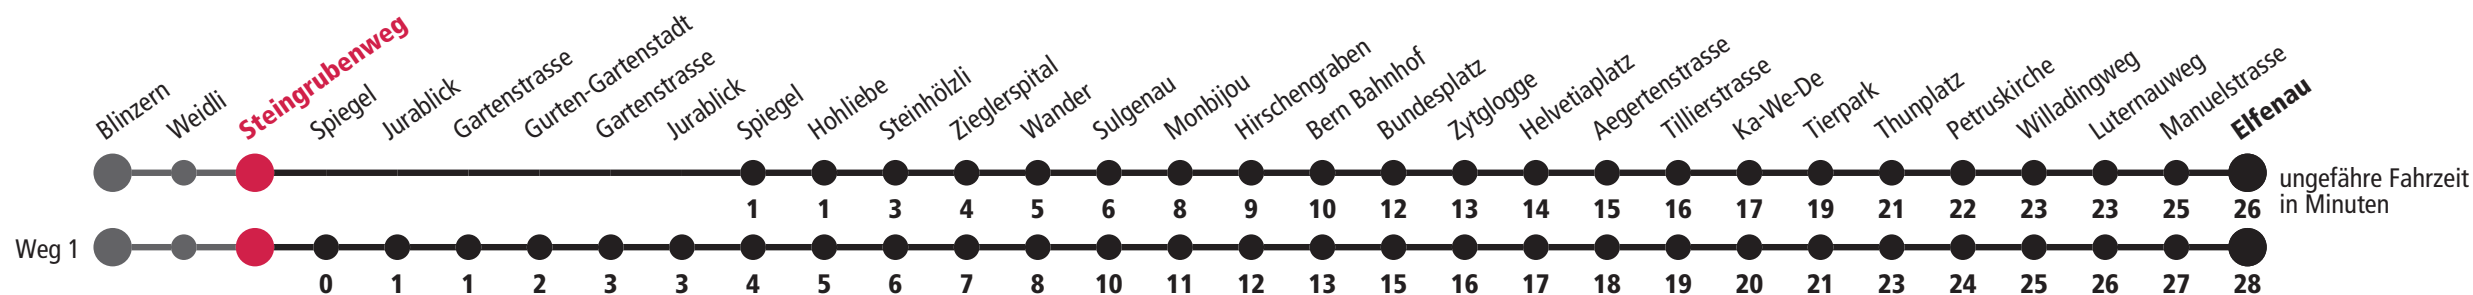

Steingrubenweg ▶▶▶ Elfenau

Gültig ab: 05.07.2021

Feiertage: 1. und 2. Januar, Karfreitag, Ostermontag, Auffahrt, Pfingstmontag, 1. August, 25. und 26. Dezember.

	Montag–Freitag													Samstag					Sonn- und Feiertag							
5_h	37₁	48	58											37	48	58				38	57				5_h	
6_h	08	18	28	36	46	56								08	18	28	38	48	58	12	23₁	38₁	53₁			6_h
7_h	01_▼	06	11_▼	16	21_▼	26	31_▼	36	41_▼	46	51_▼	56		08	18	28	38	48	58	08₁	23₁	38₁	53₁			7_h
8_h	01_▼	06	16	26	38	48	58							08	18	28	38	48	58	08₁	23₁	38₁	53₁			8_h
9_h	08	18	28	38	48	58								08	18	28	38	48	58	09₁	21₁	33₁	45₁	57₁		9_h
10_h	08	18	28	38	48	58								08	18	28	38	48	58	09₁	21₁	33₁	45₁	57₁		10_h
11_h	08	18	28	38	48	58								08	18	28	38	48	58	08₁	18₁	28₁	38₁	48₁	58₁	11_h
12_h	08	18	28	38	48	58								08	18	28	38	48	58	08₁	18₁	28₁	38₁	48₁	58₁	12_h
13_h	08	18	28	38	48	58								08	18	28	38	48	58	08₁	18₁	28₁	38₁	48₁	58₁	13_h
14_h	08	18	28	38	48	58								08	18	28	38	48	58	08₁	18₁	28₁	38₁	48₁	58₁	14_h
15_h	08	18	28	38	48	58								08	18	28	38	48	58	08₁	18₁	28₁	38₁	48₁	58₁	15_h
16_h	07	17	27	37	40_×	47	50_×	57						08	18	28	38	48	58	08₁	18₁	28₁	38₁	48₁	58₁	16_h
17_h	00_×	07	10_×	17	20_×	27	30_×	37	40_×	47	50_×	57		08	18	28	38	48	58	08₁	18₁	28₁	38₁	48₁	58₁	17_h
18_h	00_×	07	10_×	17	27	38	48	58						08	18	28	38	48	58	08₁	18₁	28₁	38₁	48₁	58₁	18_h
19_h	08	18	28	38	48	58								08	18	28	38	48	58	08₁	18₁	28₁	38₁	48₁	58₁	19_h
20_h	08	18	28	38	48	58								09	19	29	39	49	59	08₁	18₁	28₁	42	52		20_h
21_h	11	26	41	57										11	26	42	57			02	11	26	42	57		21_h
22_h	12	27	42	57										12	27	42	57			12	27	42	57			22_h
23_h	12	27	42	57_F										12	27	42	57			12	27	42				23_h
0_h	01_M	12_F	27_F	42_F										12	27	42				01						0_h
1_h	04_F													04												1_h

1 bedient Weg 1 × fährt bis Hirschengraben ▼ fährt bis Bern Bahnhof 1 fährt via Gurten-Gartenstadt F Nächte Freitag auf Samstag M Nächte Montag – Donnerstag Für Anschlüsse und Einhaltung der Abfahrtszeiten besteht keine Gewähr.

Infos zur Mobilität in der Stadt und Region Bern

Kundendienst-Hotline: 031 321 88 44
Webseite: bernmobil.ch

Persönliche Beratung und Verkauf:
BERNMOBIL Info & Tickets, Bubenbergplatz 5, Bern

Aktuelle Infos zur Haltestelle und Verkehrsmeldungen

QR-Code scannen und Ihre nächsten Abfahrten in Echtzeit sehen

ÖV Plus-App: Fahrplan und Tickets schweizweit
twitter.com/bernmobil