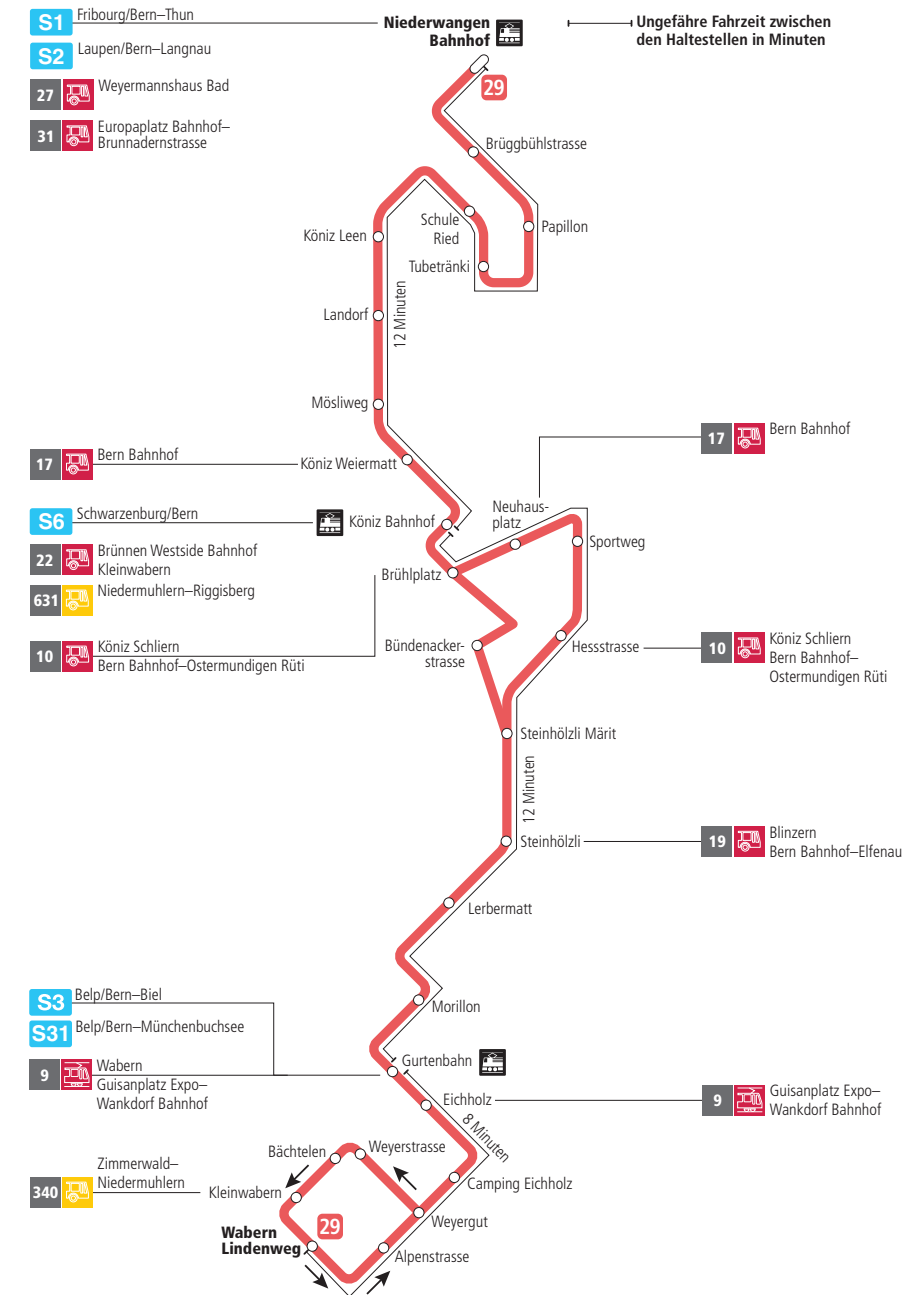

Linie 29

Niederwangen Bahnhof - Wabern Lindenweg
Wabern Lindenweg - Niederwangen Bahnhof

Abfahrten ab Weyergut ►►► Niederwangen Bahnhof

Gültig bis 11. Dezember 2021

	Montag–Freitag	Samstag	Sonn- und Feiertag
5h	58		
6h	13 25 40 55		
7h	10 25 40 55	00 30	
8h	11 26 41 56	00 30 45	32 ^B
9h	11 26 41 56	00 11 26 41 56	02 ^B 32 ^B
10h	11 26 41 56	11 26 41 56	02 ^B 32 ^B
11h	11 26 41 56	11 26 41 56	01 ^B 31 ^B
12h	11 26 41 56	11 26 41 56	01 ^B 31 ^B
13h	11 26 41 56	11 26 41 56	01 ^B 30 ^B
14h	11 26 41 56	11 26 41 56	00 ^B 30 ^B
15h	11 26 39 54	11 26 41 56	00 ^B 30 ^B
16h	09 24 39 54	11 26 41 56	00 ^B 30 ^B
17h	09 24 39 54	11 26 41 56	00 ^B 30 ^B
18h	09 26 41 56	14 29 44 59	01 ^B 31 ^B
19h	11 26 41 56	29 59	01 ^B 32 ^B
20h	14 32 ^B	32 ^B	02 ^B 32 ^B
21h	02 ^B 32 ^B	02 ^B 32 ^B	02 ^B 32 ^B
22h	02 ^B	02 ^B	02 ^B
23h			
0h			

Alles Niederflrbusse (ohne Gewähr) ♿

Für Anschlüsse und Einhaltung der Abfahrtszeiten besteht keine Gewähr.

Feiertage:

1. und 2. Januar, Karfreitag, Ostermontag, Auffahrt, Pfingstmontag, 1. August, 25. und 26. Dezember.

Zeichenerklärung:

B=bedient Bündenackerstrasse

Aktuelle Infos zur Haltestelle und Verkehrsmeldungen

QR-Code scannen und Ihre nächsten Abfahrten in Echtzeit sehen

►► ÖV Plus-App: Fahrplan und Tickets schweizweit